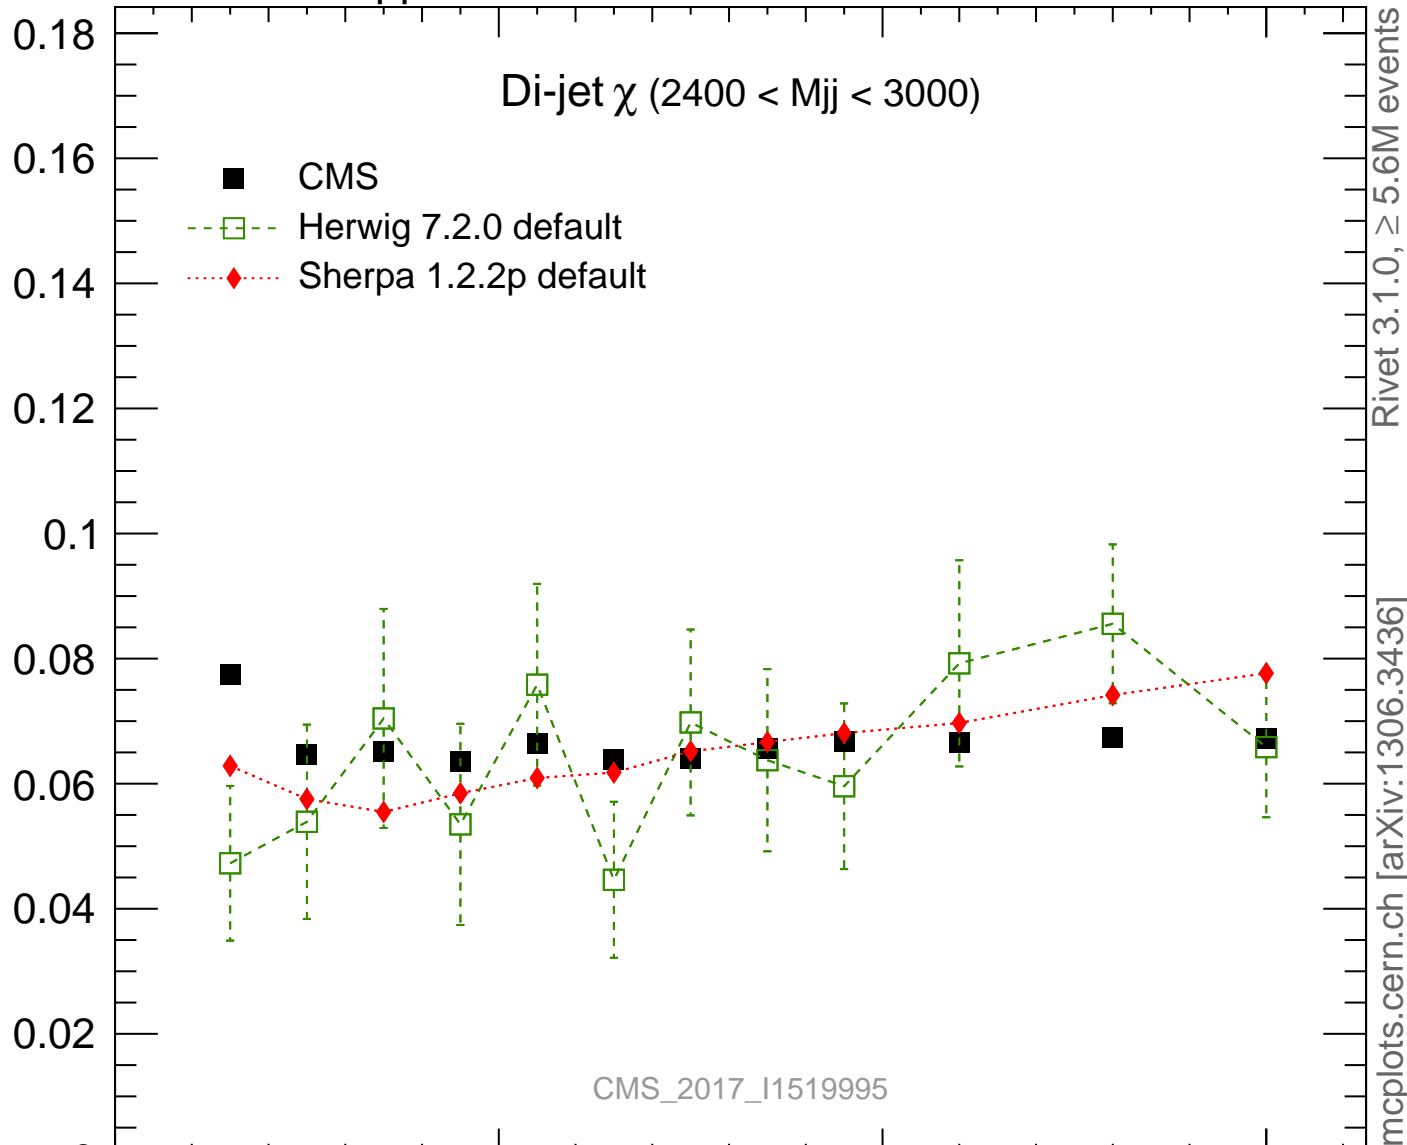

13000 GeV pp

Jets

Di-jet χ ($2400 < M_{jj} < 3000$)Rivet 3.1.0, ≥ 5.6 M events

mcplots.cern.ch [arXiv:1306.3436]