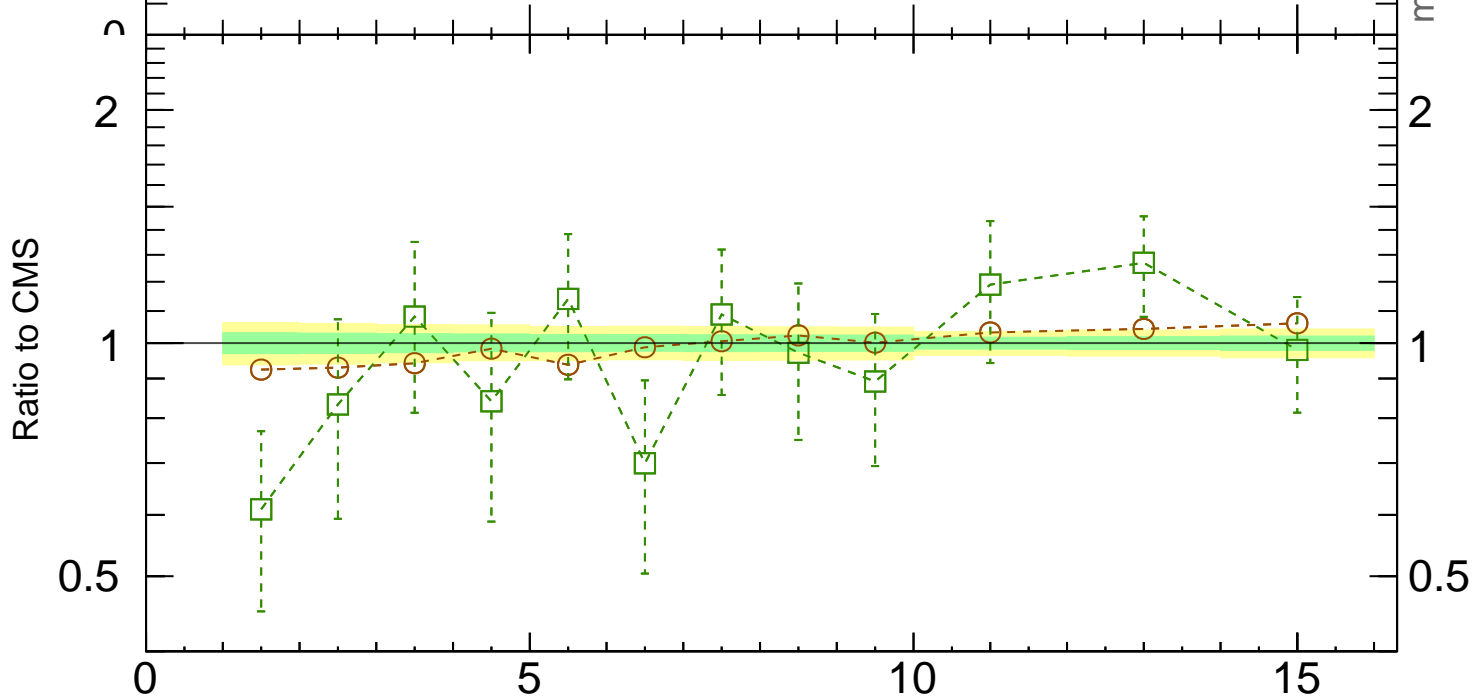

13000 GeV pp

Jets

Di-jet χ ($2400 < M_{ij} < 3000$)

- CMS
- Herwig++ 2.6.0 default
- Herwig 7.2.0 default

CMS_2017_I1519995

Rivet 3.1.0, ≥ 5.6 M events

mcplots.cern.ch [arXiv:1306.3436]