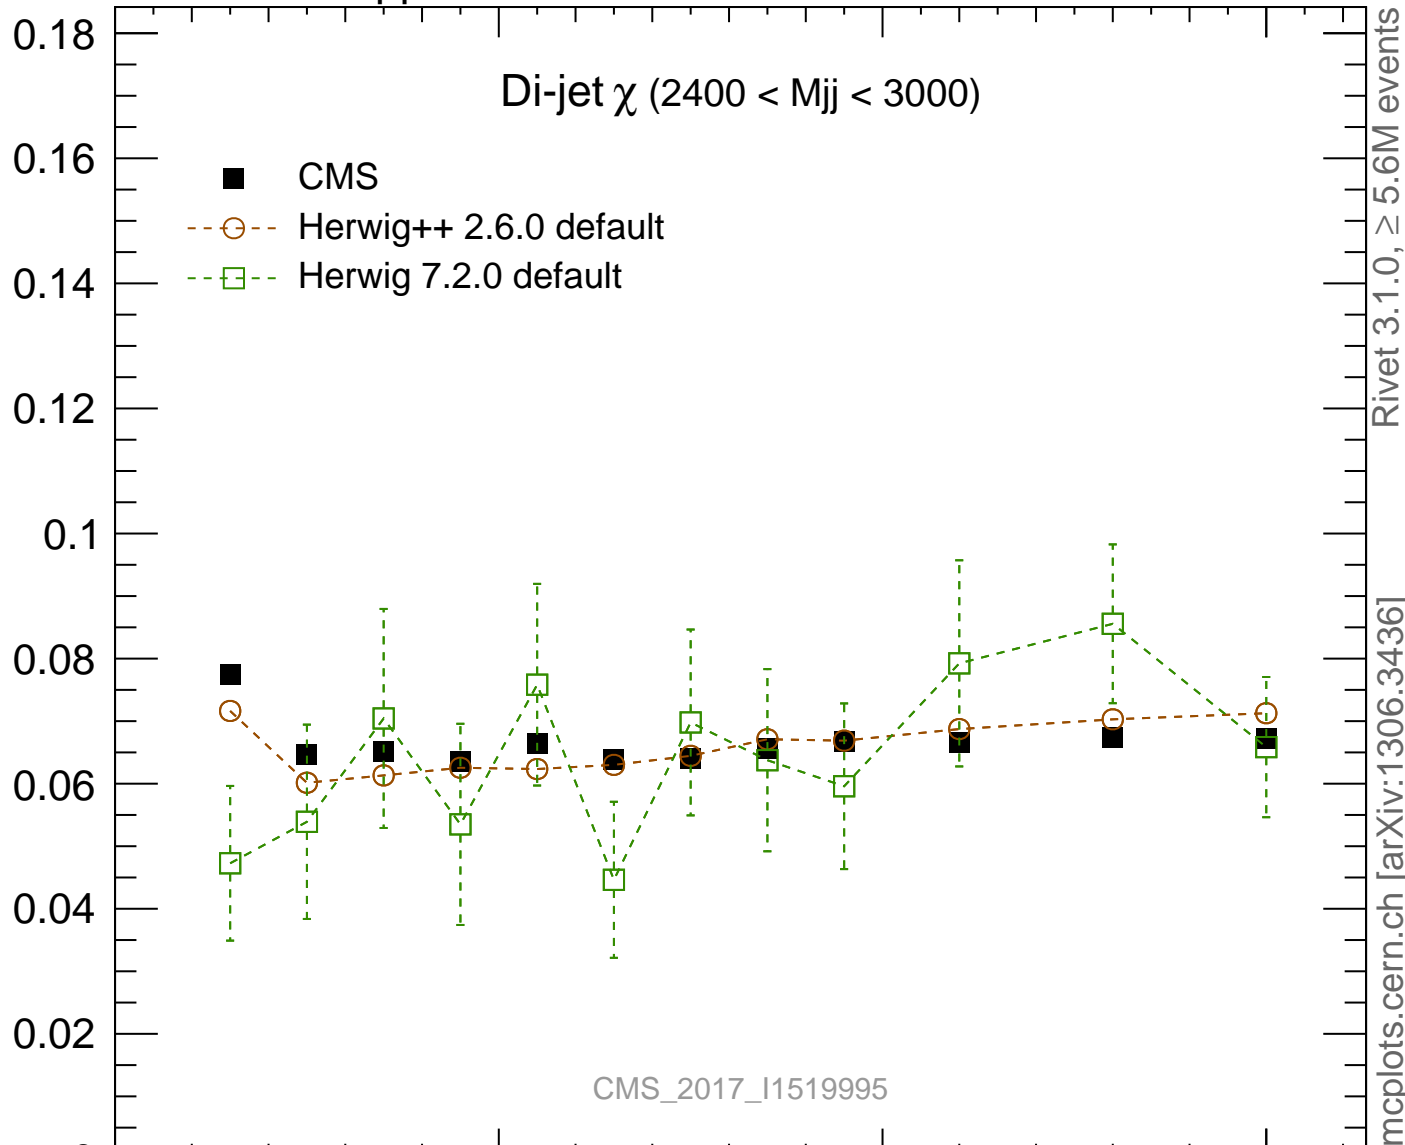

13000 GeV pp

Jets

Di-jet χ ($2400 < M_{ij} < 3000$)

- CMS
- Herwig++ 2.6.0 default
- Herwig 7.2.0 default

CMS_2017_I1519995

Rivet 3.1.0, ≥ 5.6 M events

mcplots.cern.ch [arXiv:1306.3436]