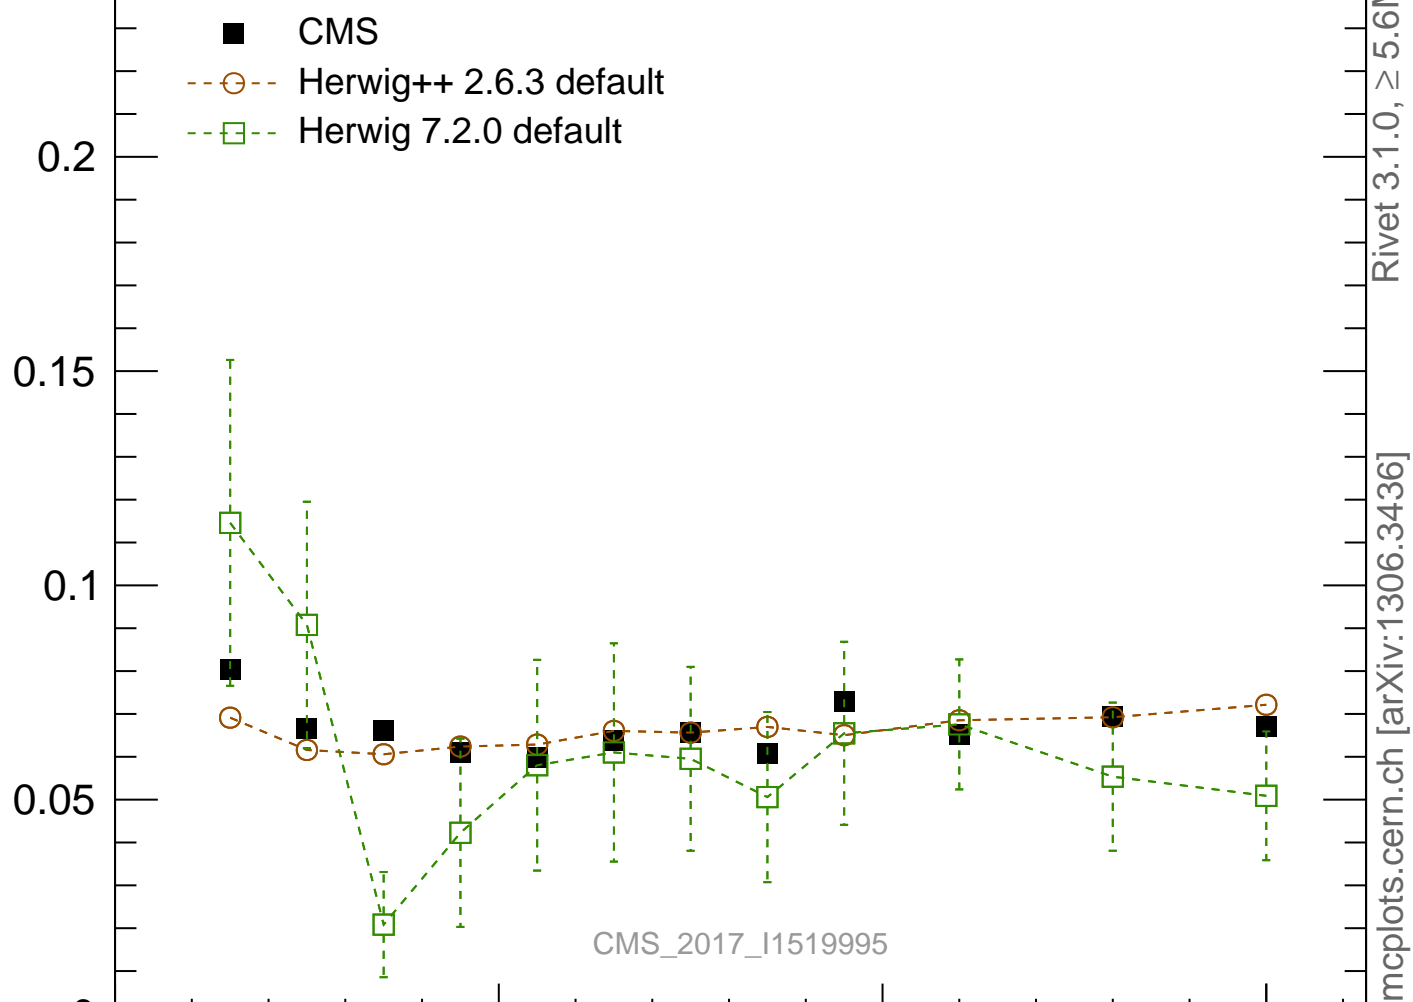

Di-jet χ ($3000 < M_{jj} < 3600$)Rivet 3.1.0, $\geq 5.6M$ events

mcplots.cern.ch [arXiv:1306.3436]