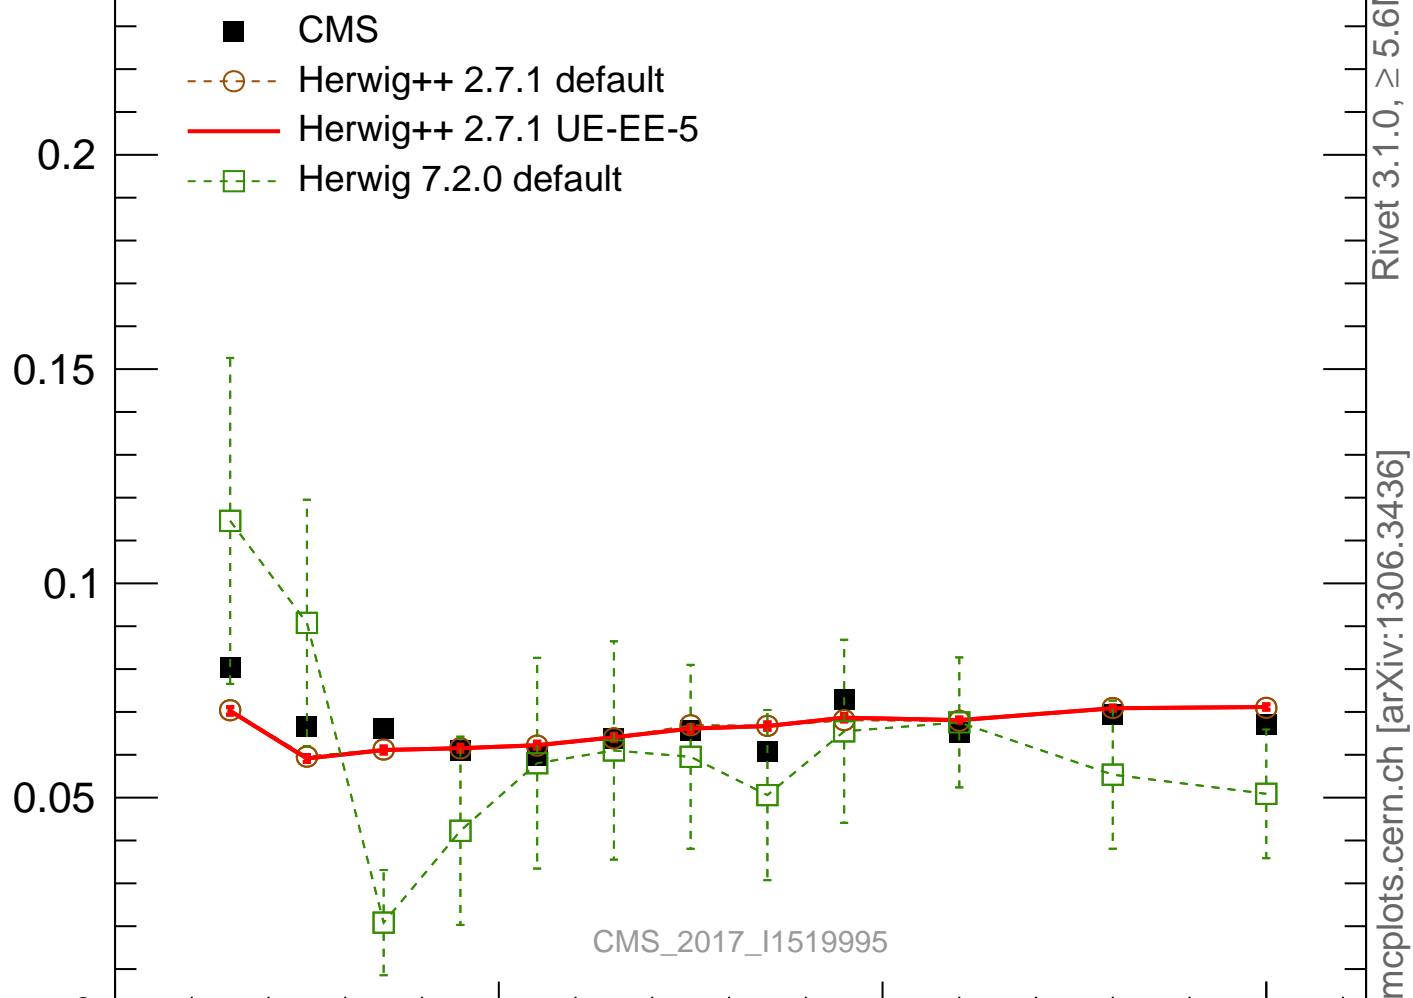

Di-jet χ ($3000 < M_{jj} < 3600$)Rivet 3.1.0, $\geq 5.6M$ events

mcplots.cern.ch [arXiv:1306.3436]