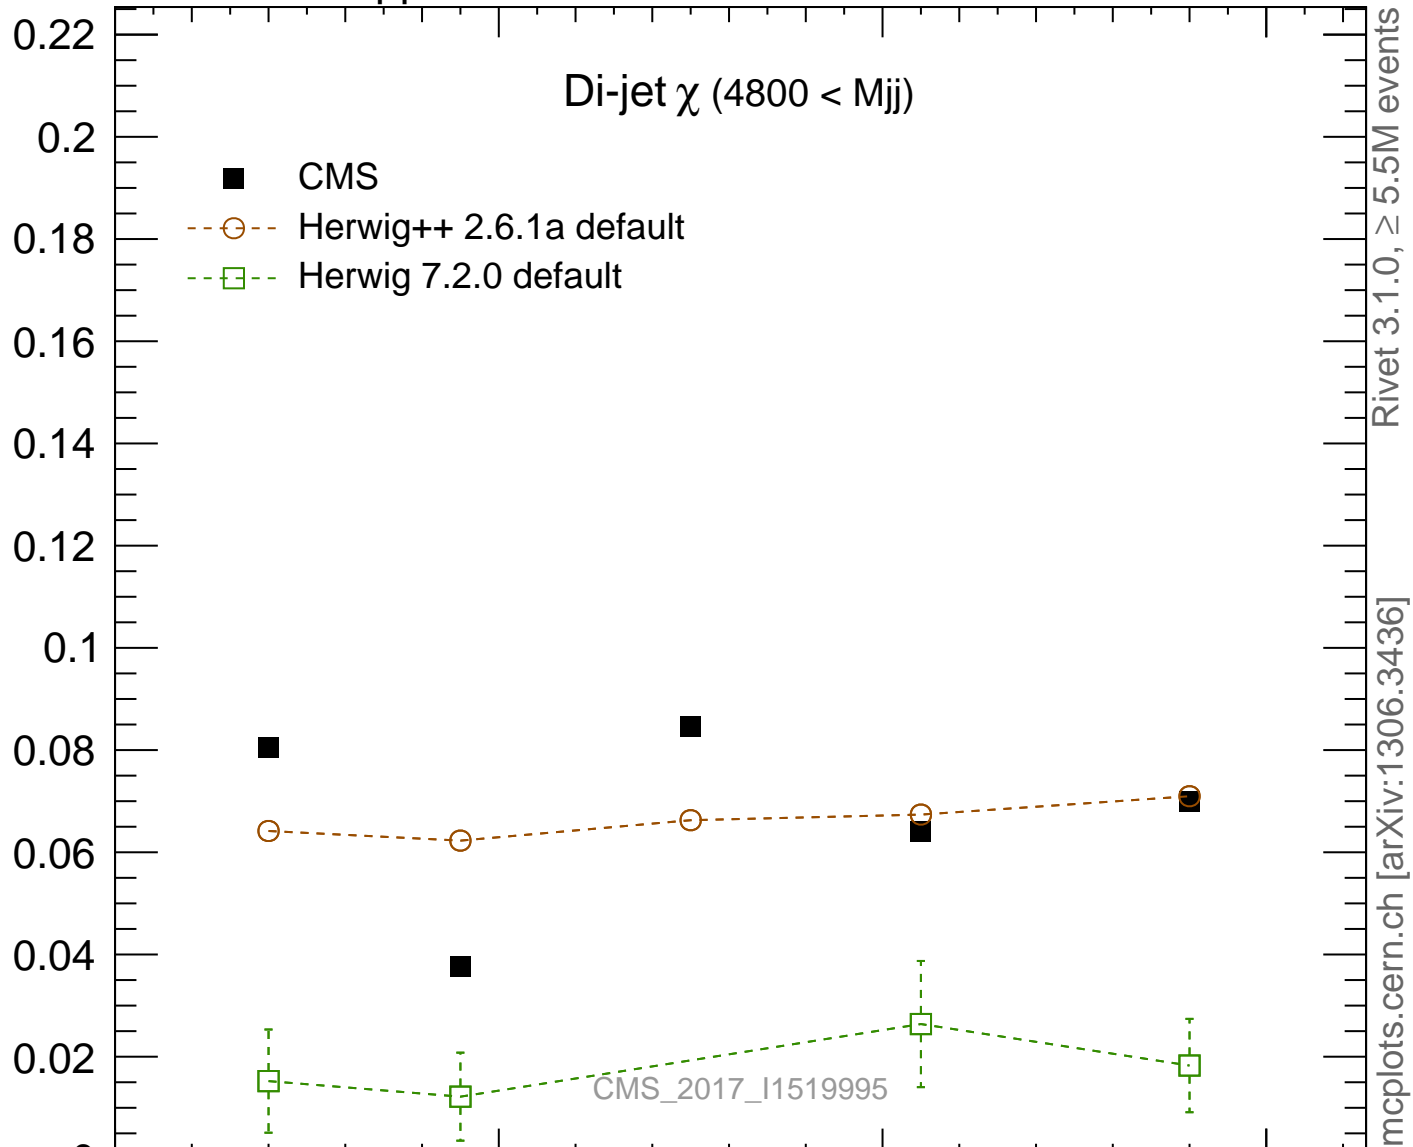

Di-jet χ ($4800 < M_{jj}$)

- CMS
- Herwig++ 2.6.1a default
- Herwig 7.2.0 default

Rivet 3.1.0, $\geq 5.5M$ events