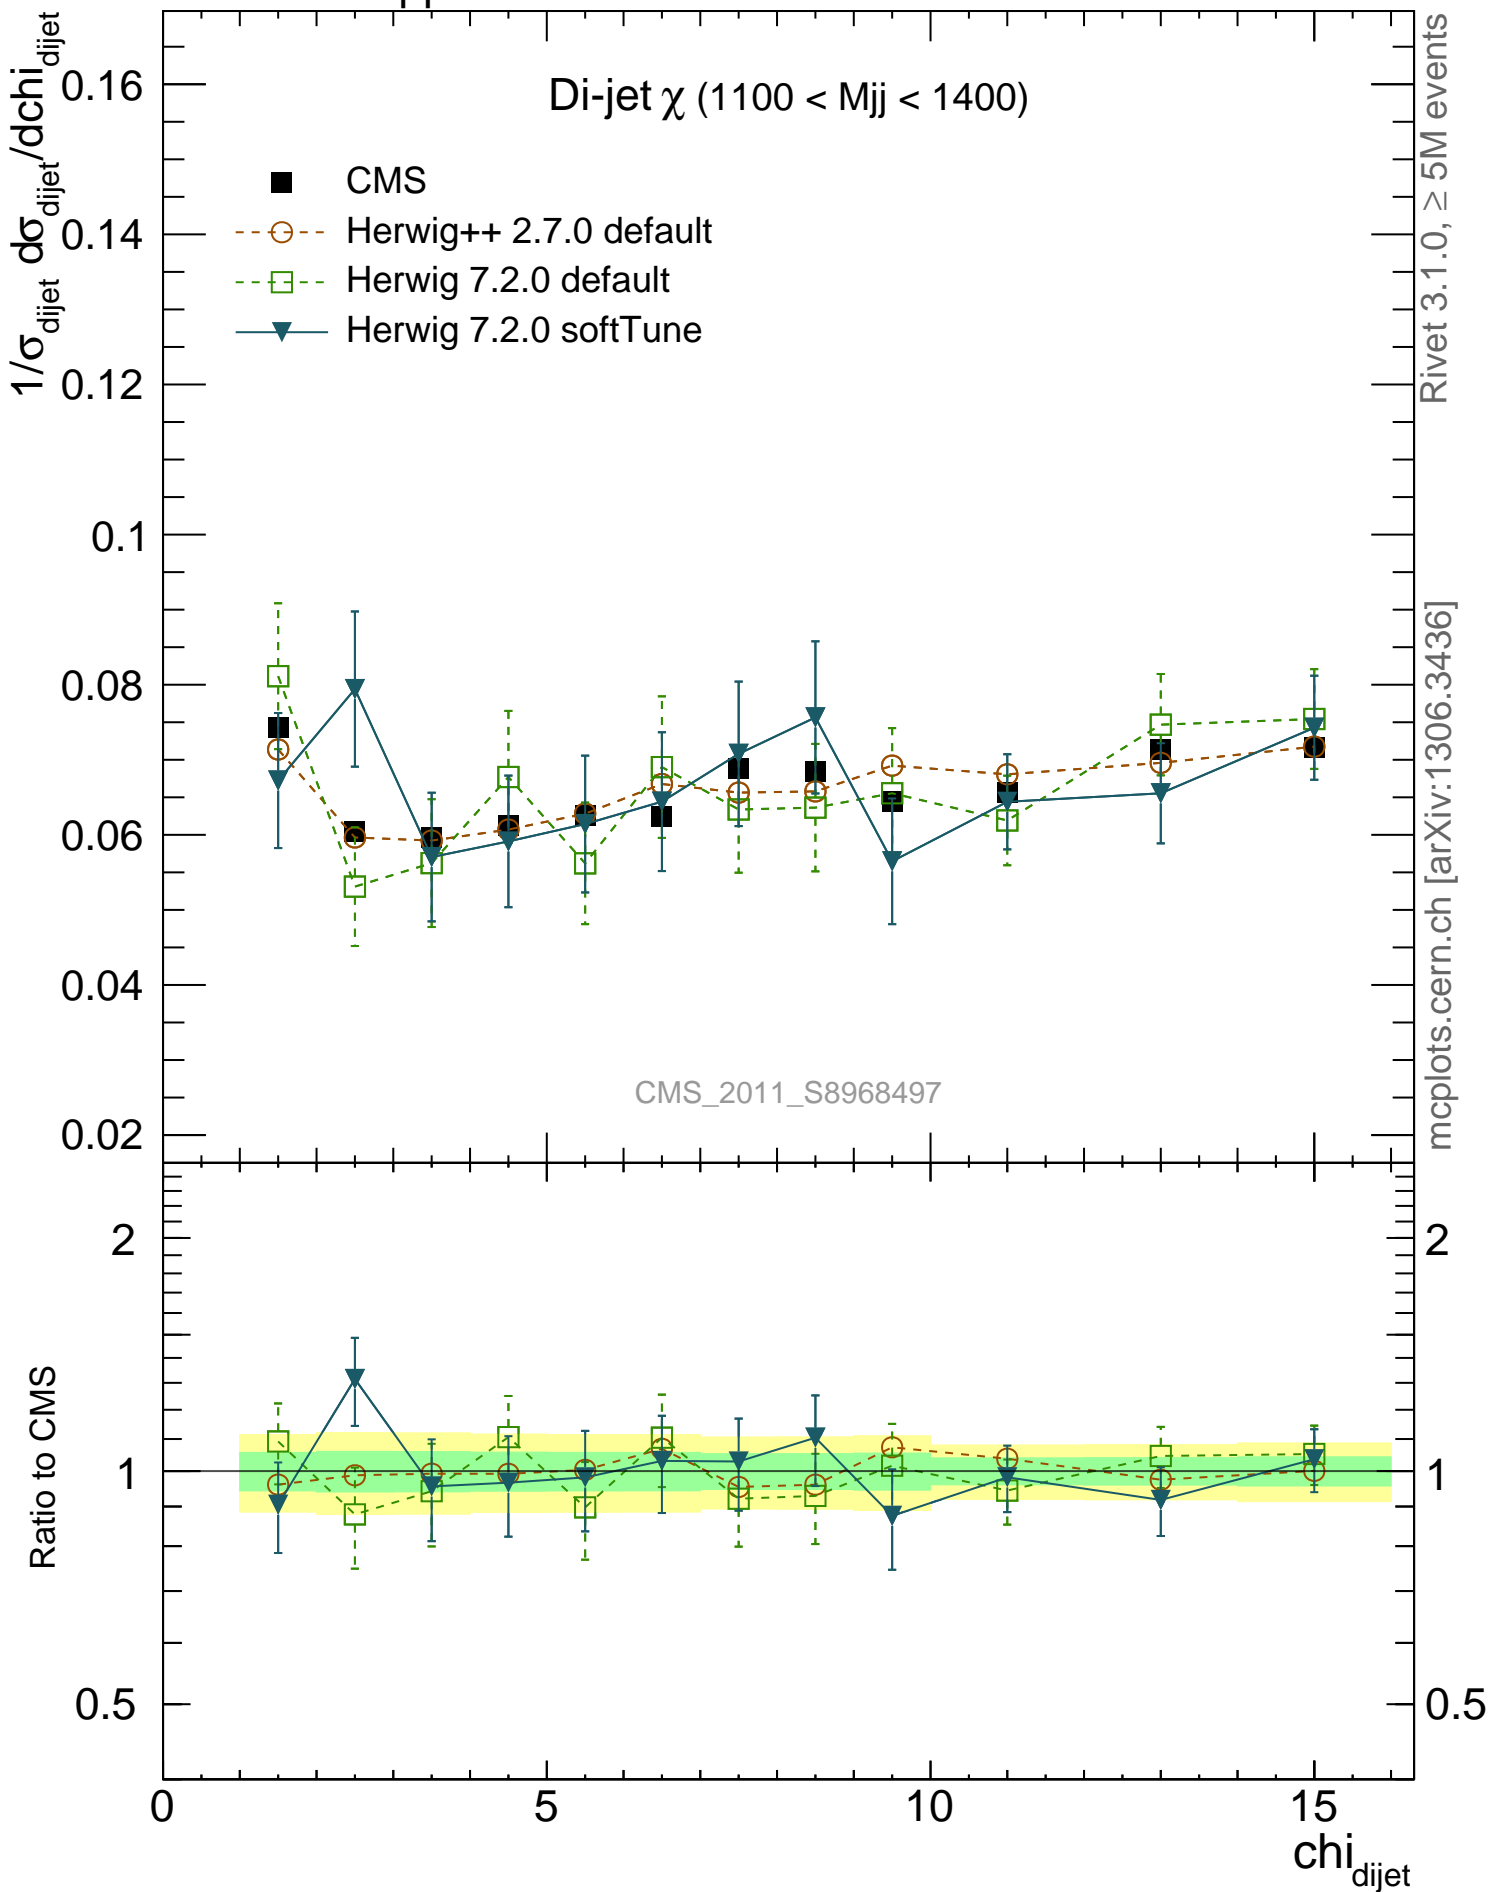

Di-jet χ ($1100 < M_{jj} < 1400$)

- CMS
- Herwig++ 2.7.0 default
- Herwig 7.2.0 default
- ▼- Herwig 7.2.0 softTune

mcplots.cern.ch [arXiv:1306.3436]

Rivet 3.1.0, $\geq 5\text{M}$ events