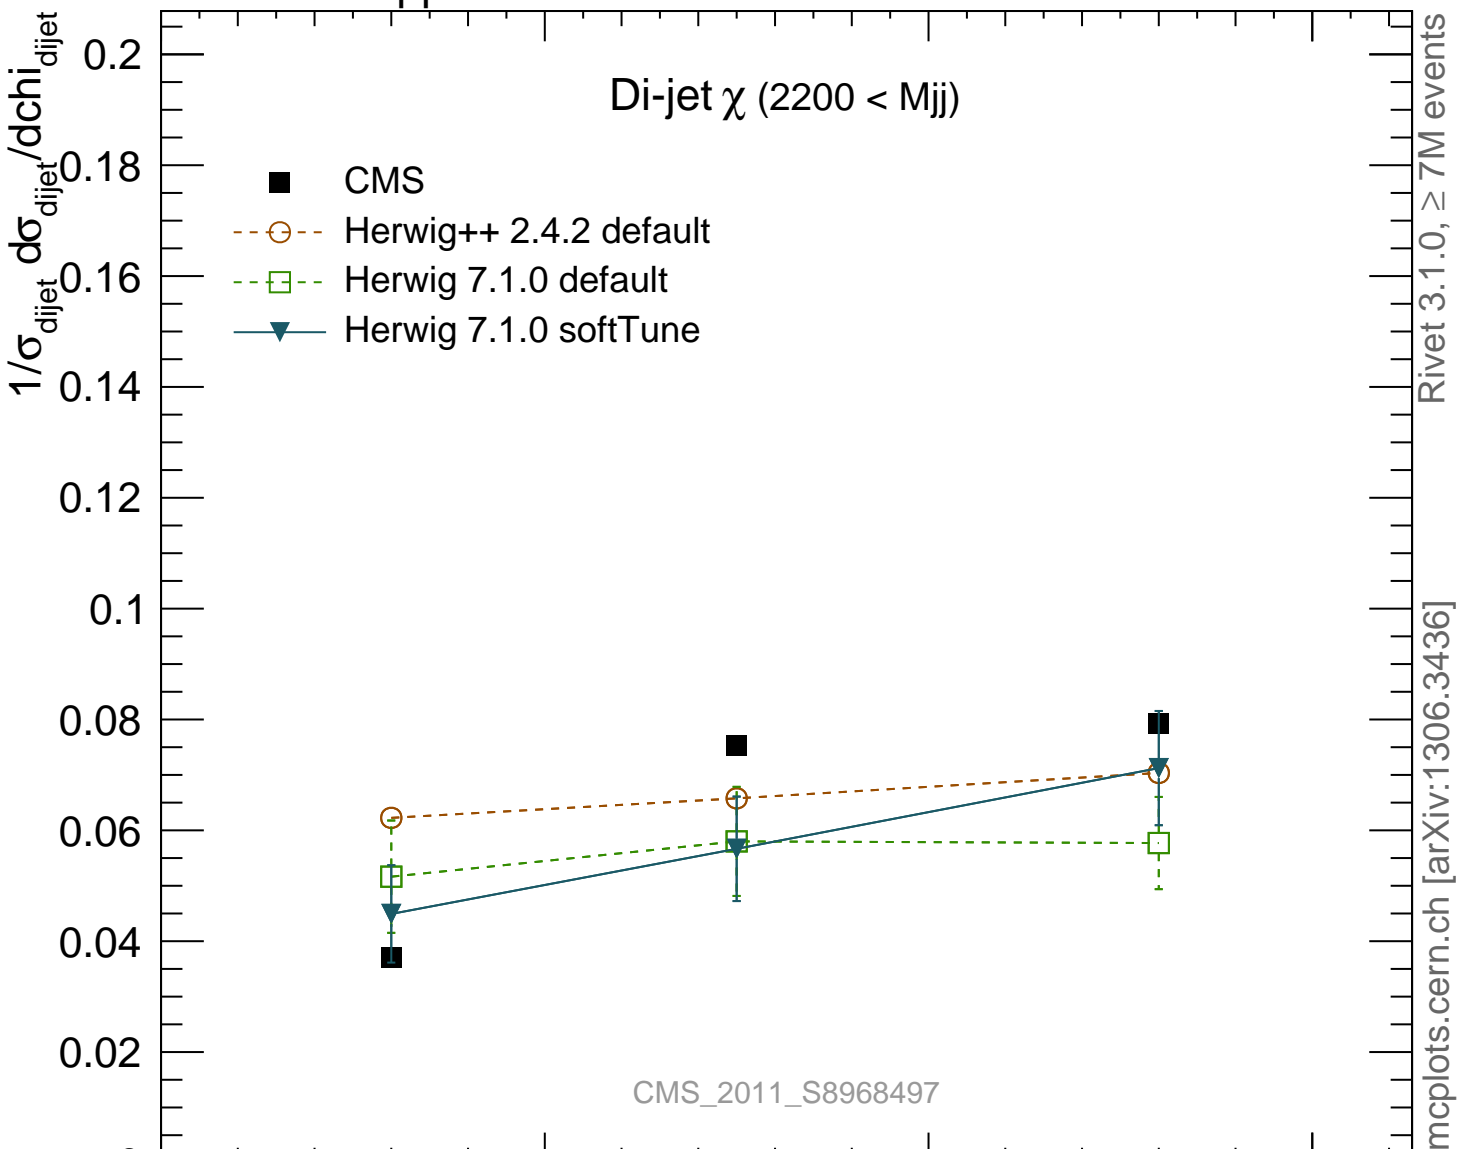

7000 GeV pp

Jets

Di-jet  $\chi$  ( $2200 < M_{jj}$ )

- CMS
- Herwig++ 2.4.2 default
- Herwig 7.1.0 default
- ▼- Herwig 7.1.0 softTune

Rivet 3.1.0,  $\geq 7M$  events

mcplots.cern.ch [arXiv:1306.3436]