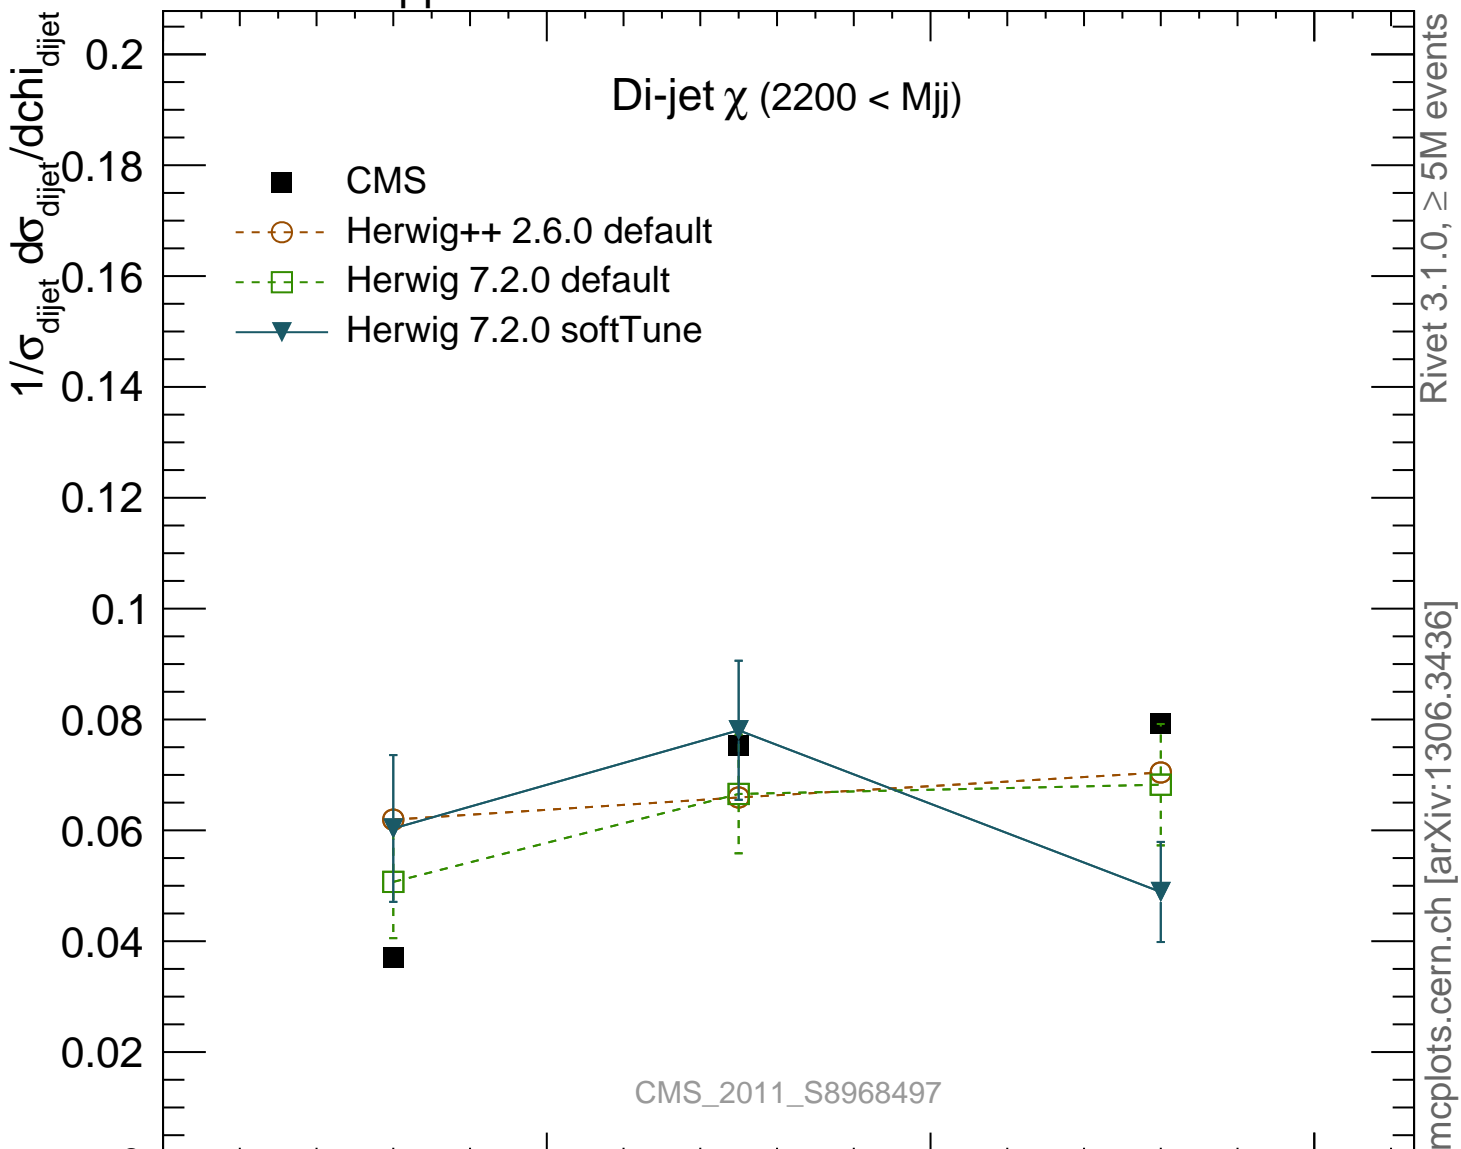

Di-jet  $\chi$  ( $2200 < M_{jj}$ )

- CMS
- Herwig++ 2.6.0 default
- Herwig 7.2.0 default
- ▼- Herwig 7.2.0 softTune

Rivet 3.1.0,  $\geq 5\text{M events}$ 

mcplots.cern.ch [arXiv:1306.3436]