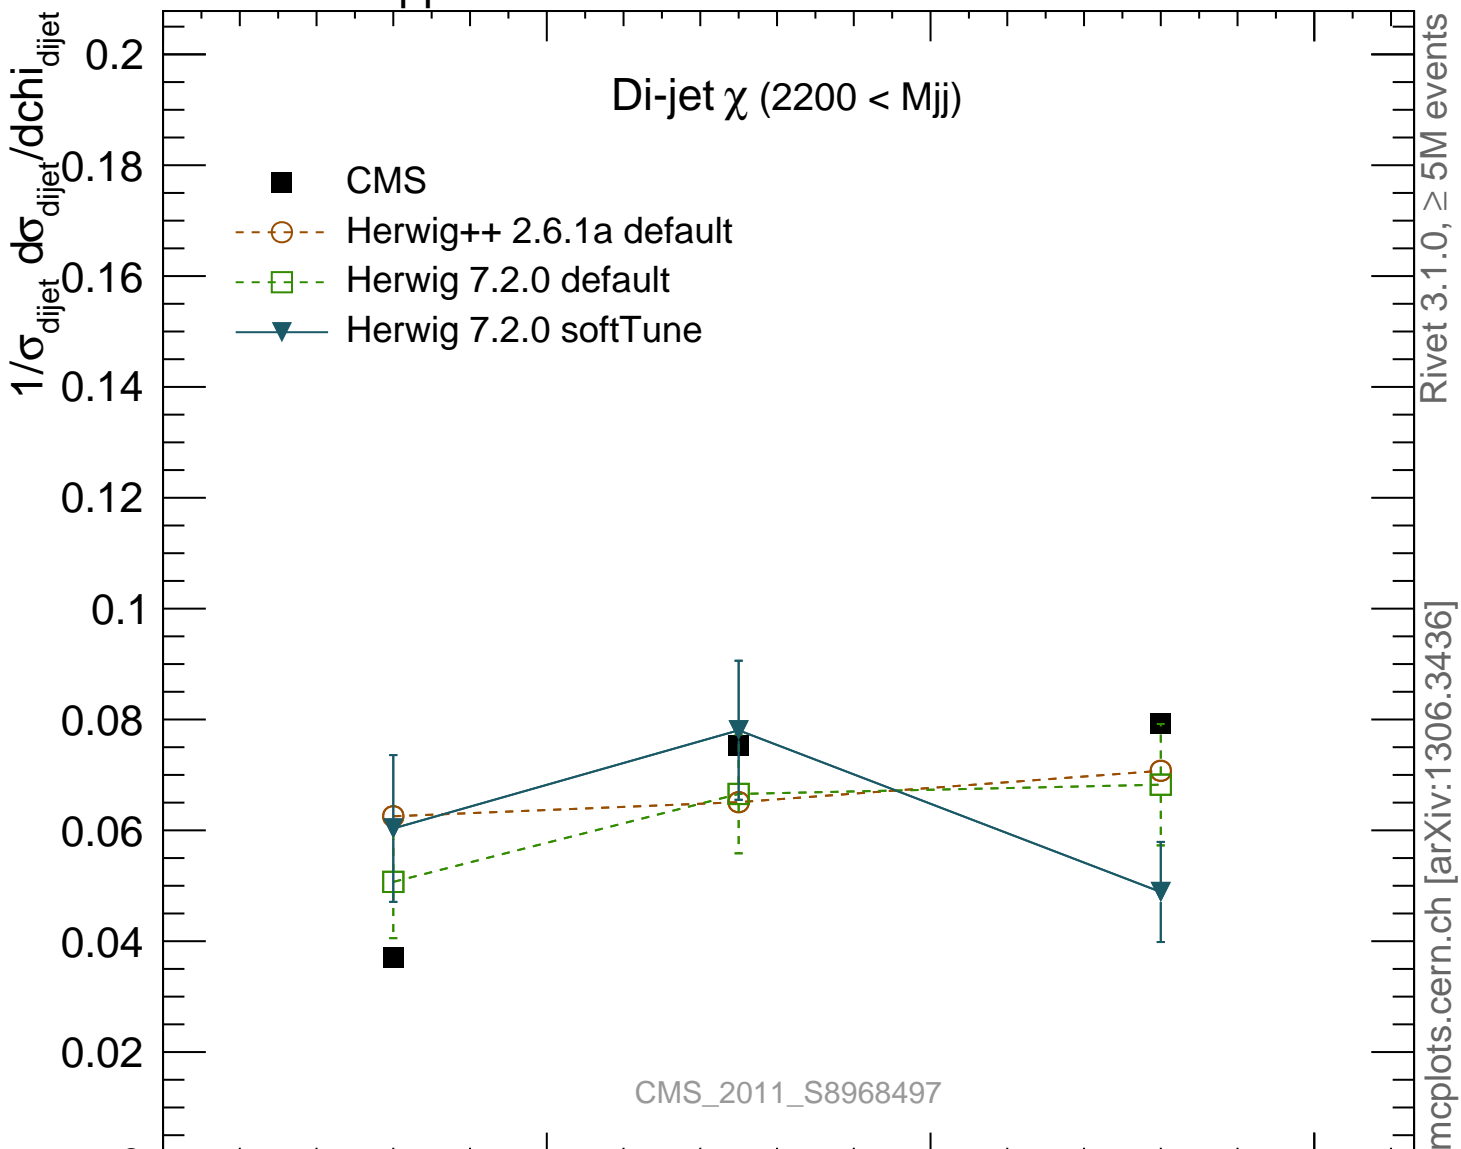

Di-jet χ ($2200 < M_{jj}$)

- CMS
- Herwig++ 2.6.1a default
- Herwig 7.2.0 default
- ▼- Herwig 7.2.0 softTune

Rivet 3.1.0, $\geq 5\text{M}$ events

mcplots.cern.ch [arXiv:1306.3436]