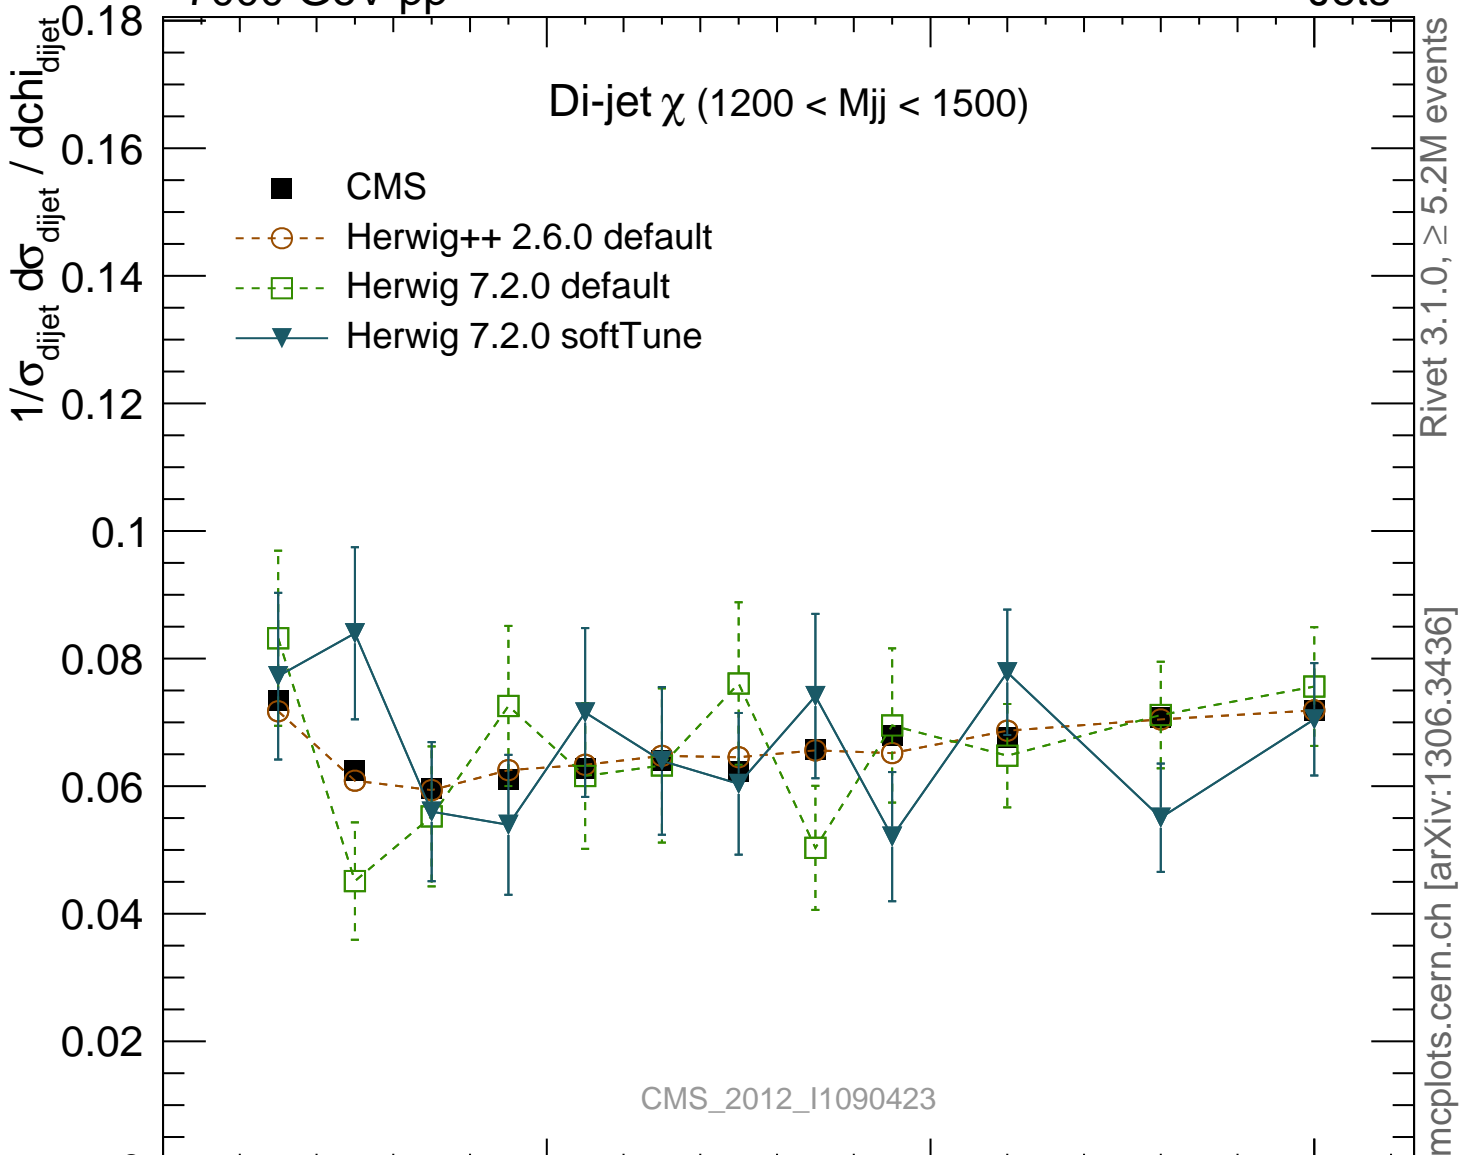

Di-jet χ ($1200 < M_{ij} < 1500$)

- CMS
- Herwig++ 2.6.0 default
- Herwig 7.2.0 default
- ▼- Herwig 7.2.0 softTune

Rivet 3.1.0, $\geq 5.2\text{M}$ events

mcplots.cern.ch [arXiv:1306.3436]