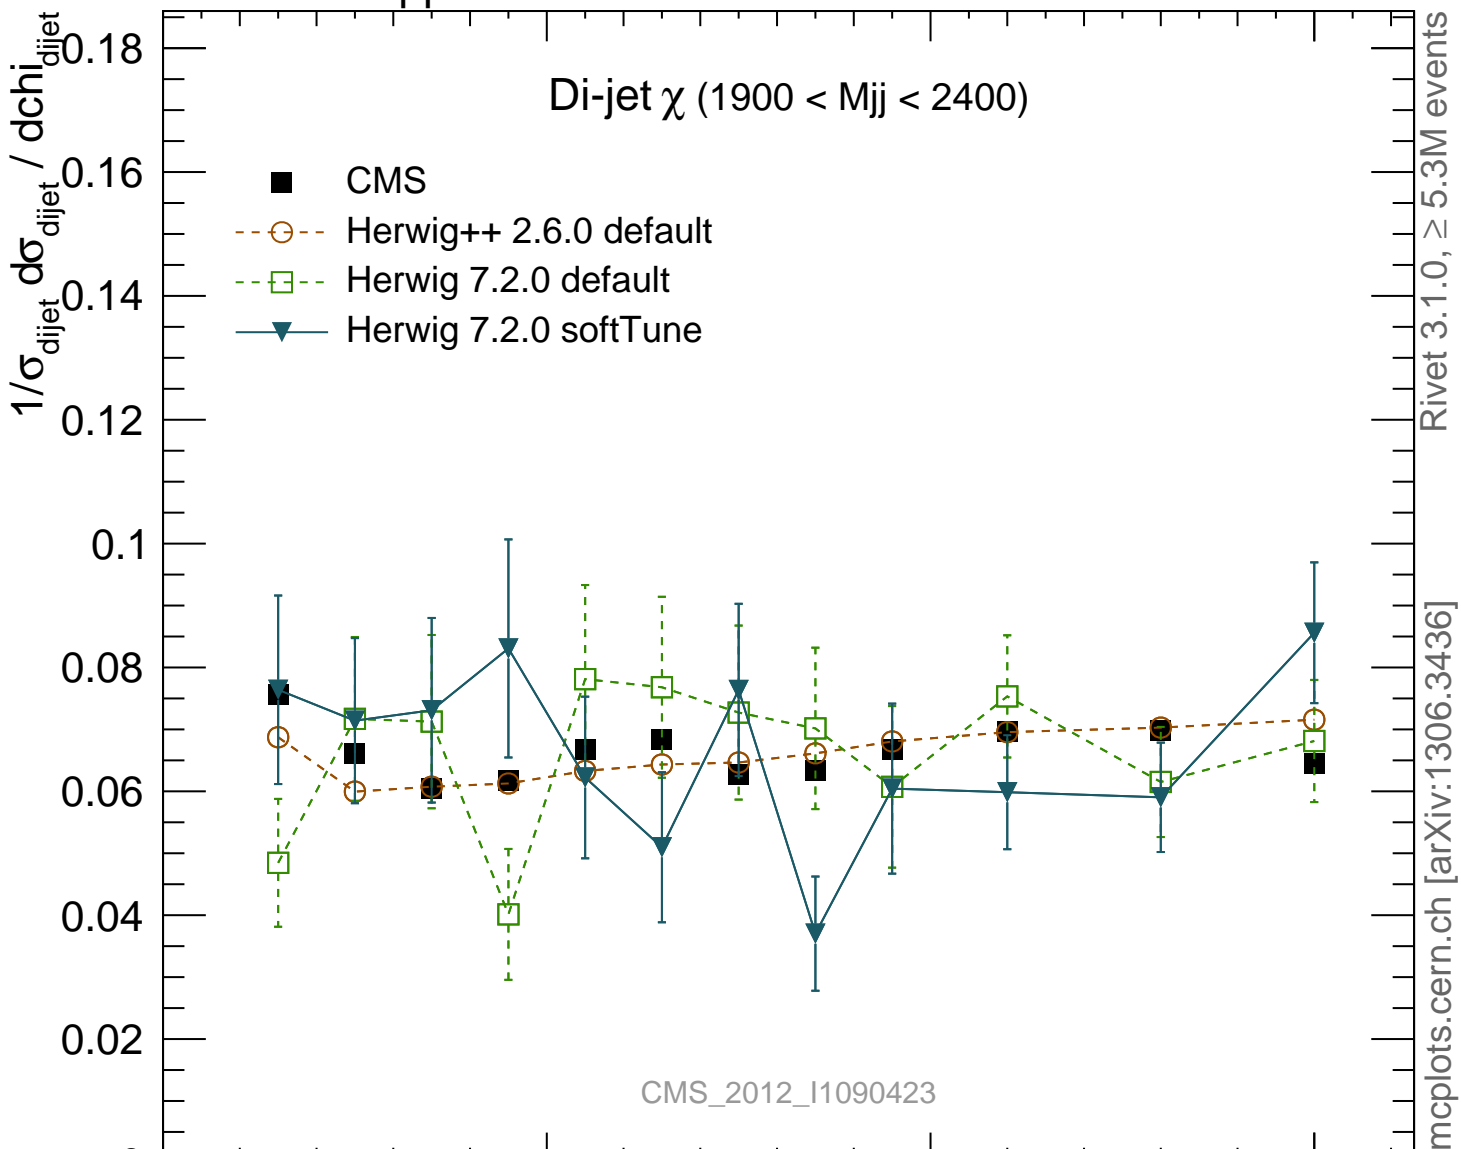

Di-jet  $\chi$  ( $1900 < M_{jj} < 2400$ )

- CMS
- Herwig++ 2.6.0 default
- Herwig 7.2.0 default
- ▼- Herwig 7.2.0 softTune

Rivet 3.1.0,  $\geq 5.3\text{M}$  events

mcplots.cern.ch [arXiv:1306.3436]