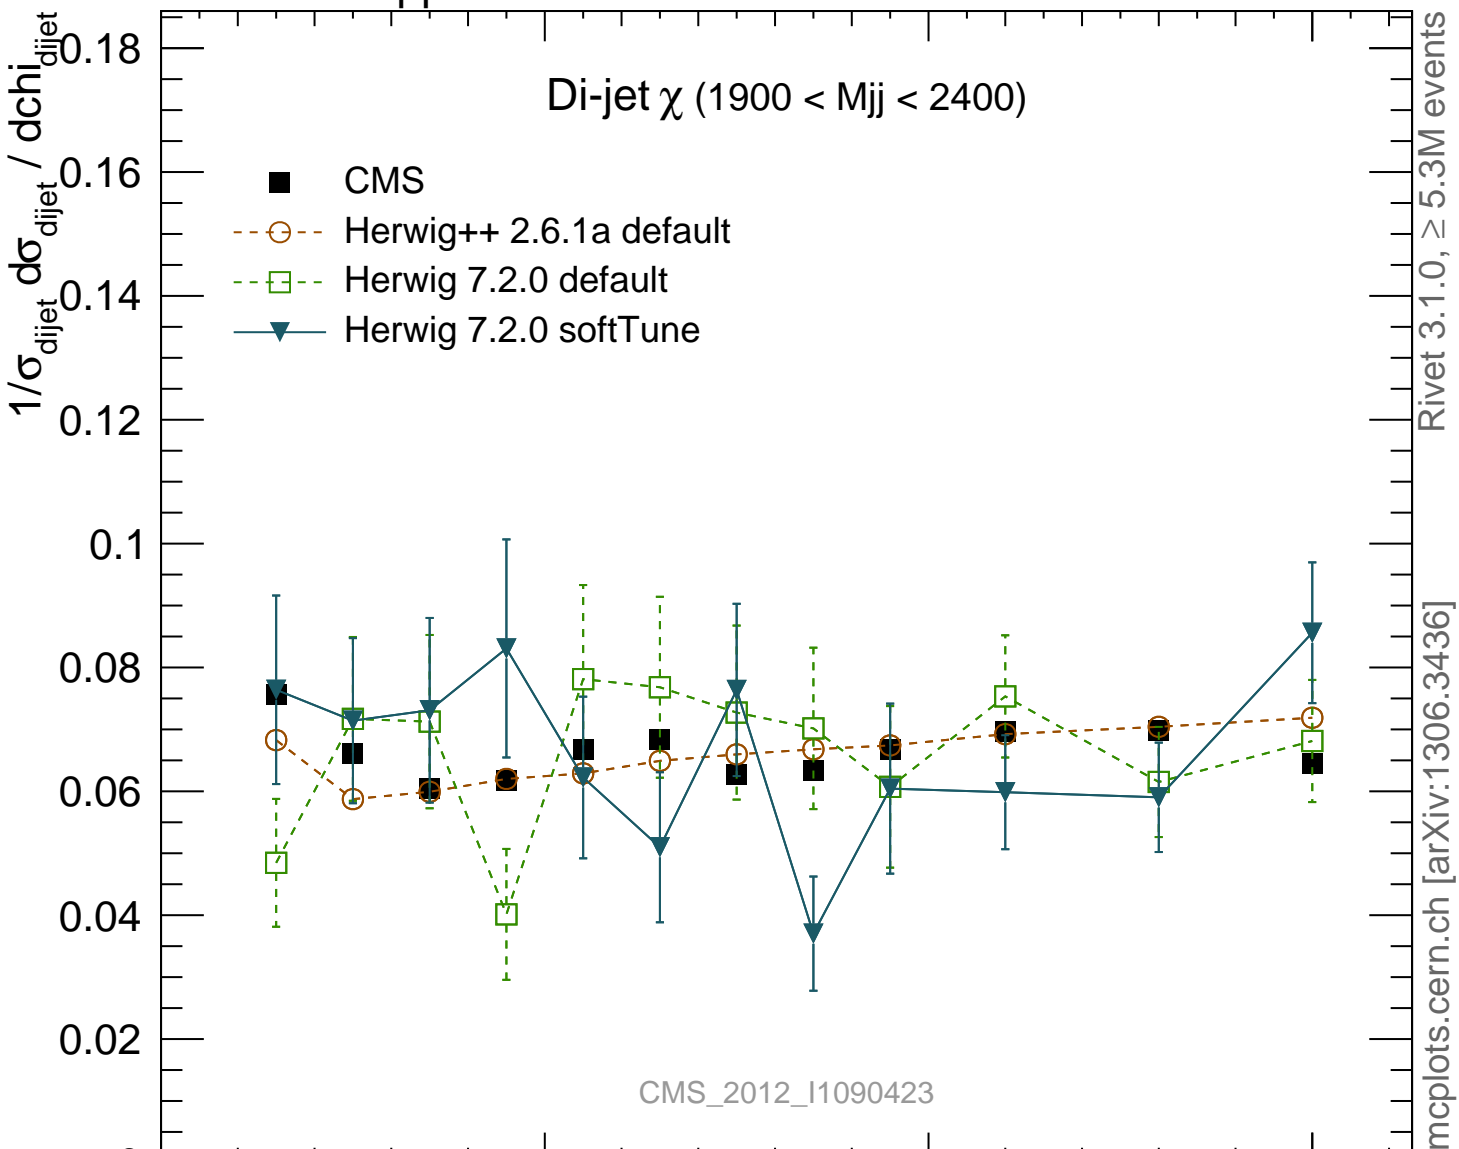

Di-jet χ ($1900 < M_{jj} < 2400$)

- CMS
- Herwig++ 2.6.1a default
- Herwig 7.2.0 default
- ▼- Herwig 7.2.0 softTune

Rivet 3.1.0, $\geq 5.3\text{M}$ events

mcplots.cern.ch [arXiv:1306.3436]