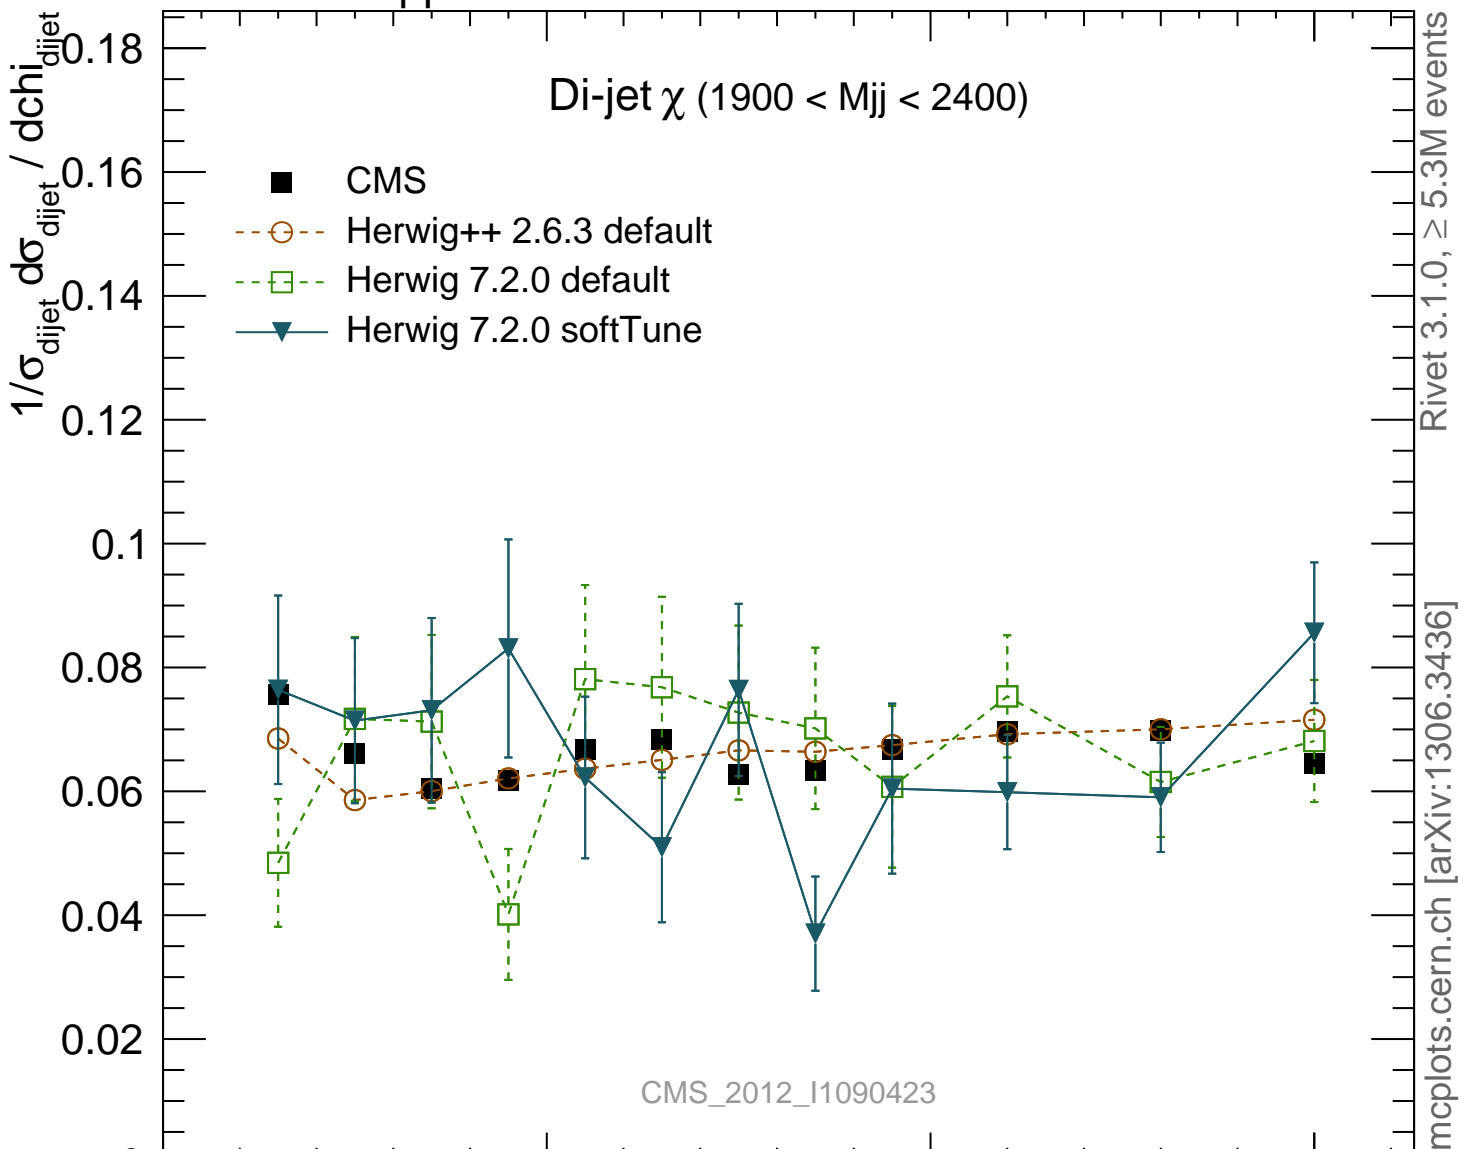

Di-jet χ ($1900 < M_{jj} < 2400$)

- CMS
- Herwig++ 2.6.3 default
- Herwig 7.2.0 default
- ▼- Herwig 7.2.0 softTune

Rivet 3.1.0, $\geq 5.3\text{M}$ events

mcplots.cern.ch [arXiv:1306.3436]