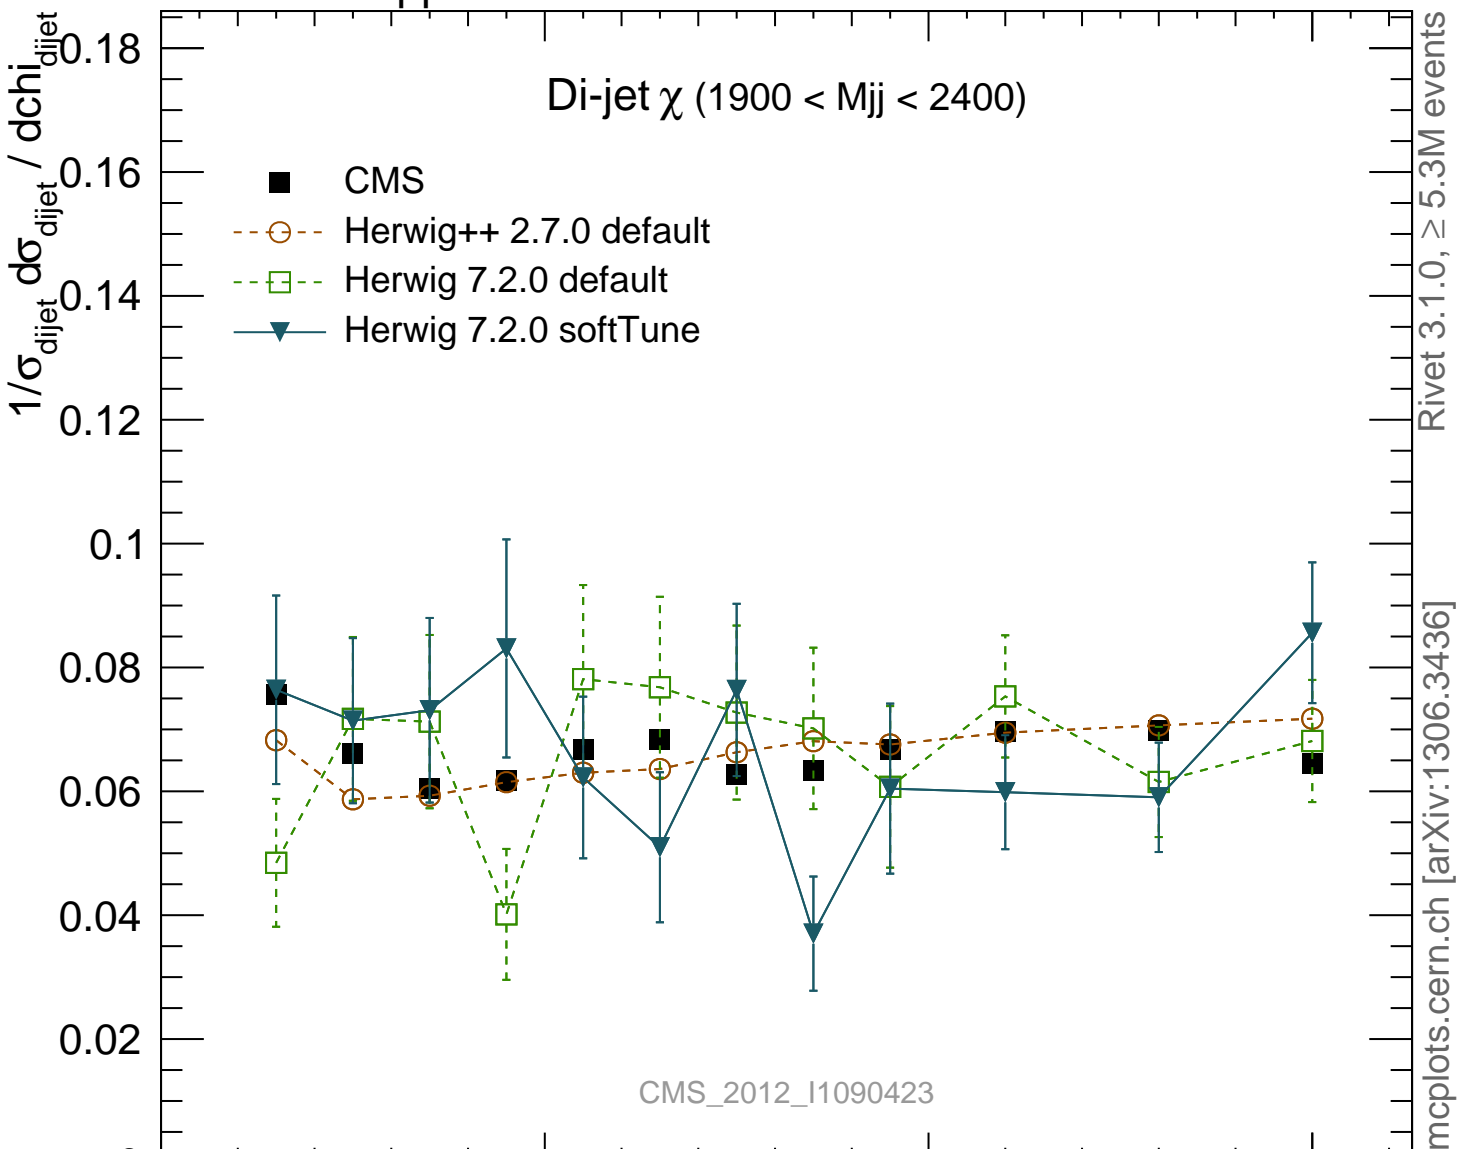

Di-jet χ ($1900 < M_{jj} < 2400$)

- CMS
- Herwig++ 2.7.0 default
- Herwig 7.2.0 default
- ▼- Herwig 7.2.0 softTune

Rivet 3.1.0, $\geq 5.3\text{M}$ events

mcplots.cern.ch [arXiv:1306.3436]