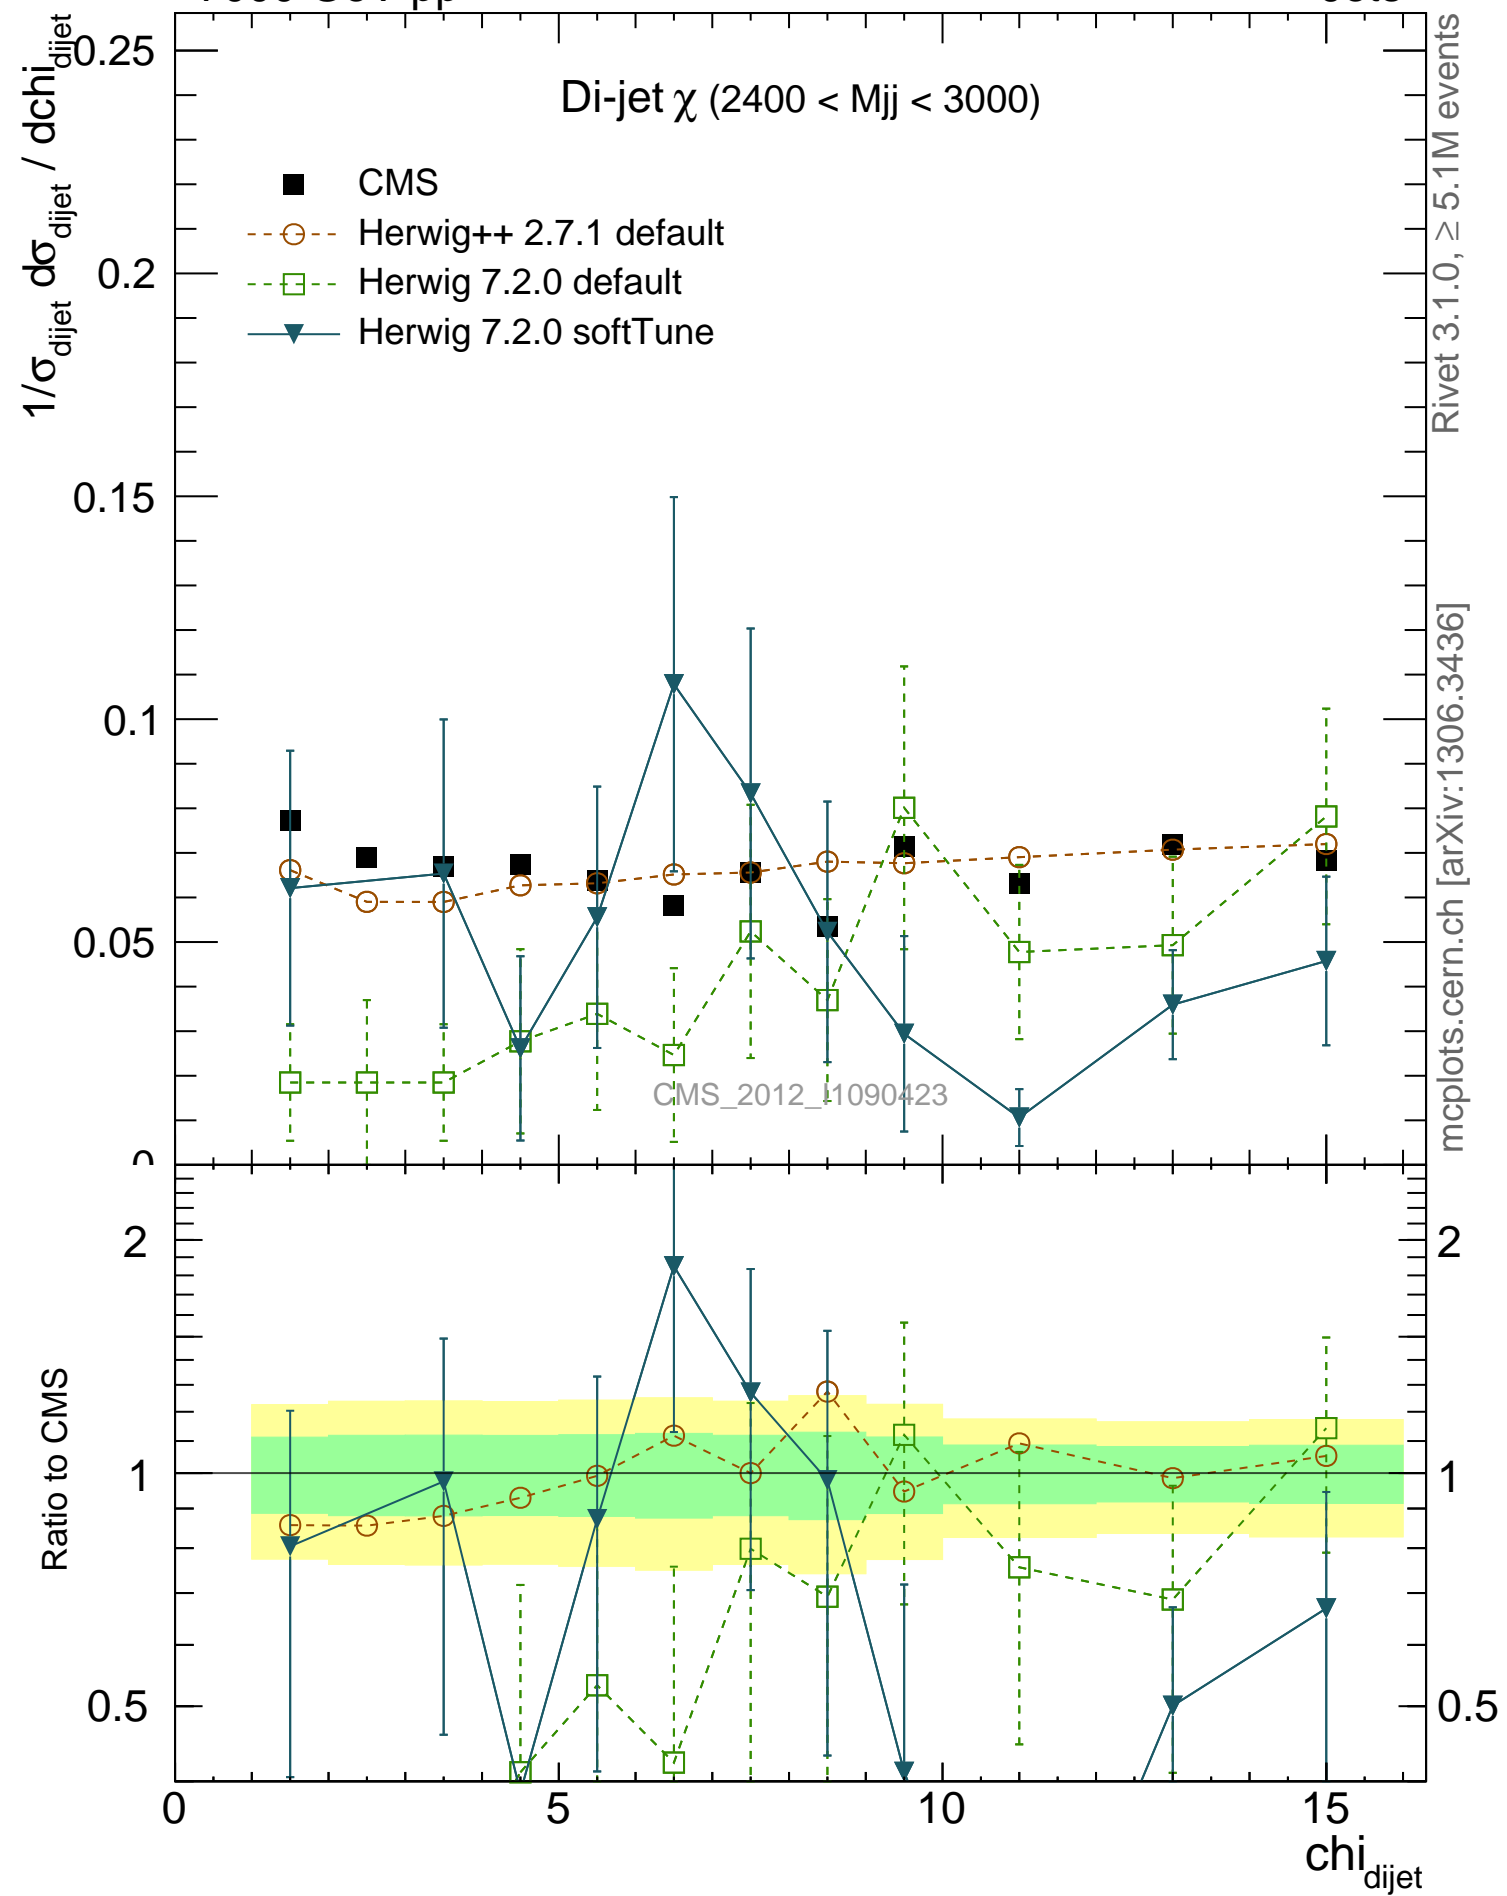

Di-jet χ ($2400 < M_{jj} < 3000$)

- CMS
- Herwig++ 2.7.1 default
- Herwig 7.2.0 default
- ▼- Herwig 7.2.0 softTune

CMS_2012_11090423

Ratio to CMS

 χ_{dijet}