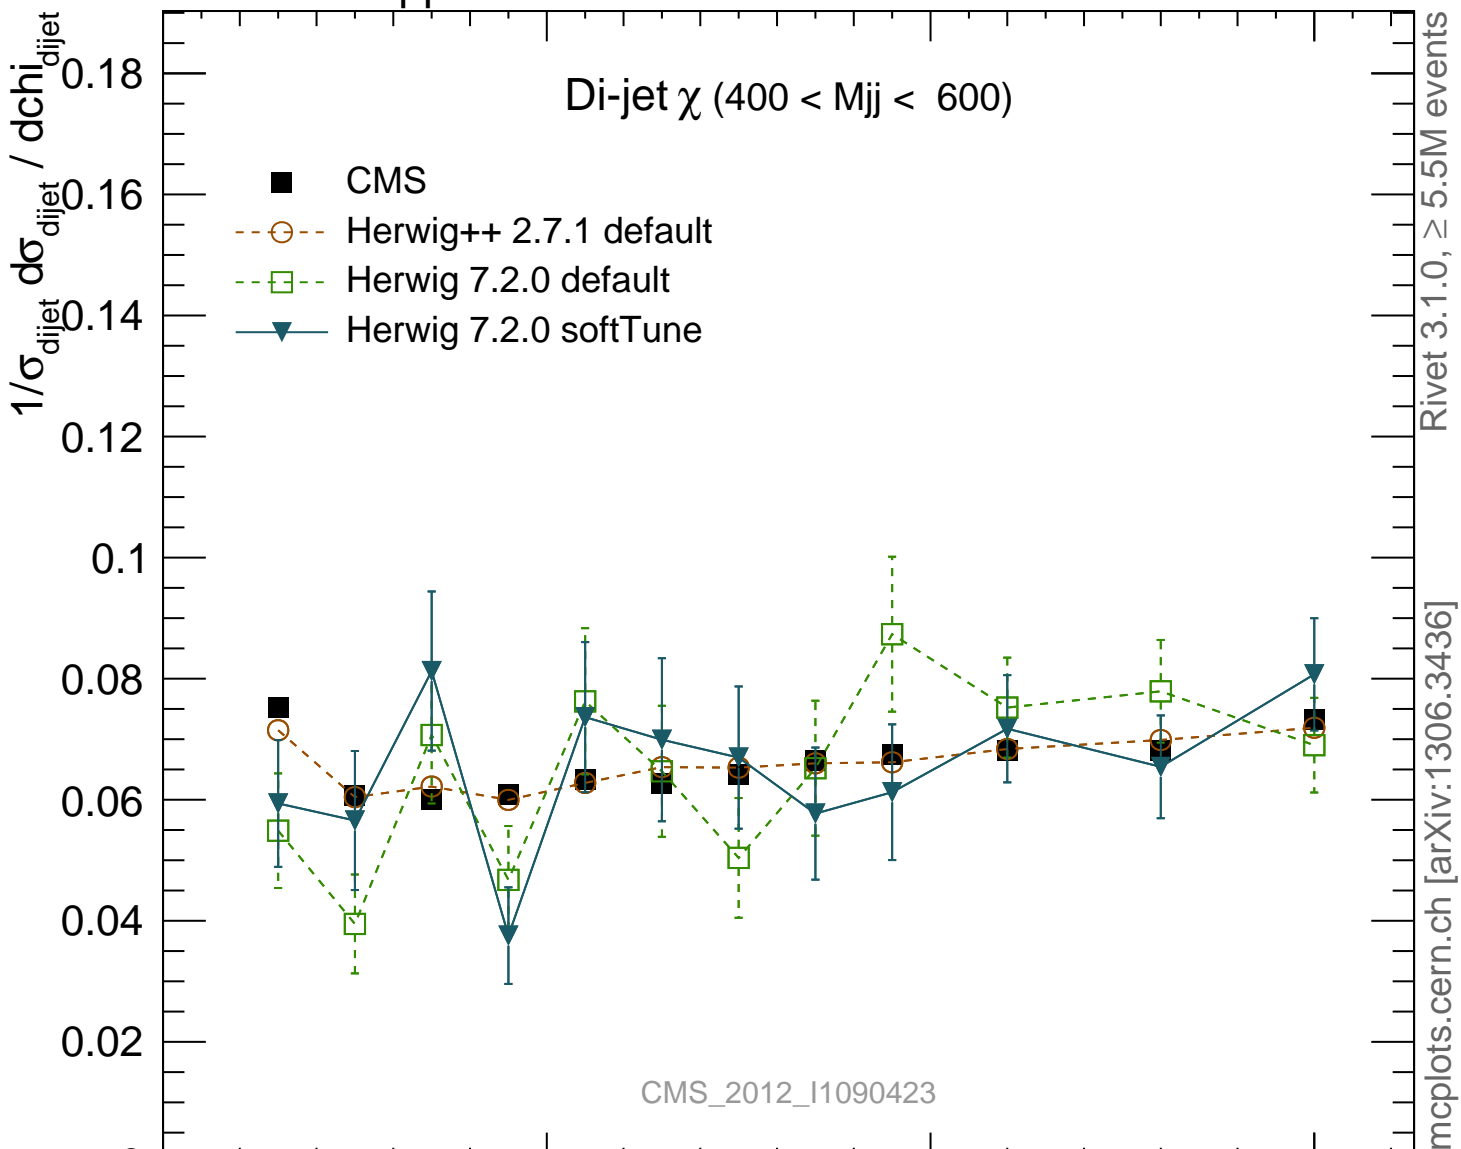

Di-jet χ ($400 < M_{ij} < 600$)

- CMS
- Herwig++ 2.7.1 default
- Herwig 7.2.0 default
- ▼- Herwig 7.2.0 softTune

Rivet 3.1.0, $\geq 5.5\text{M}$ events

mcplots.cern.ch [arXiv:1306.3436]