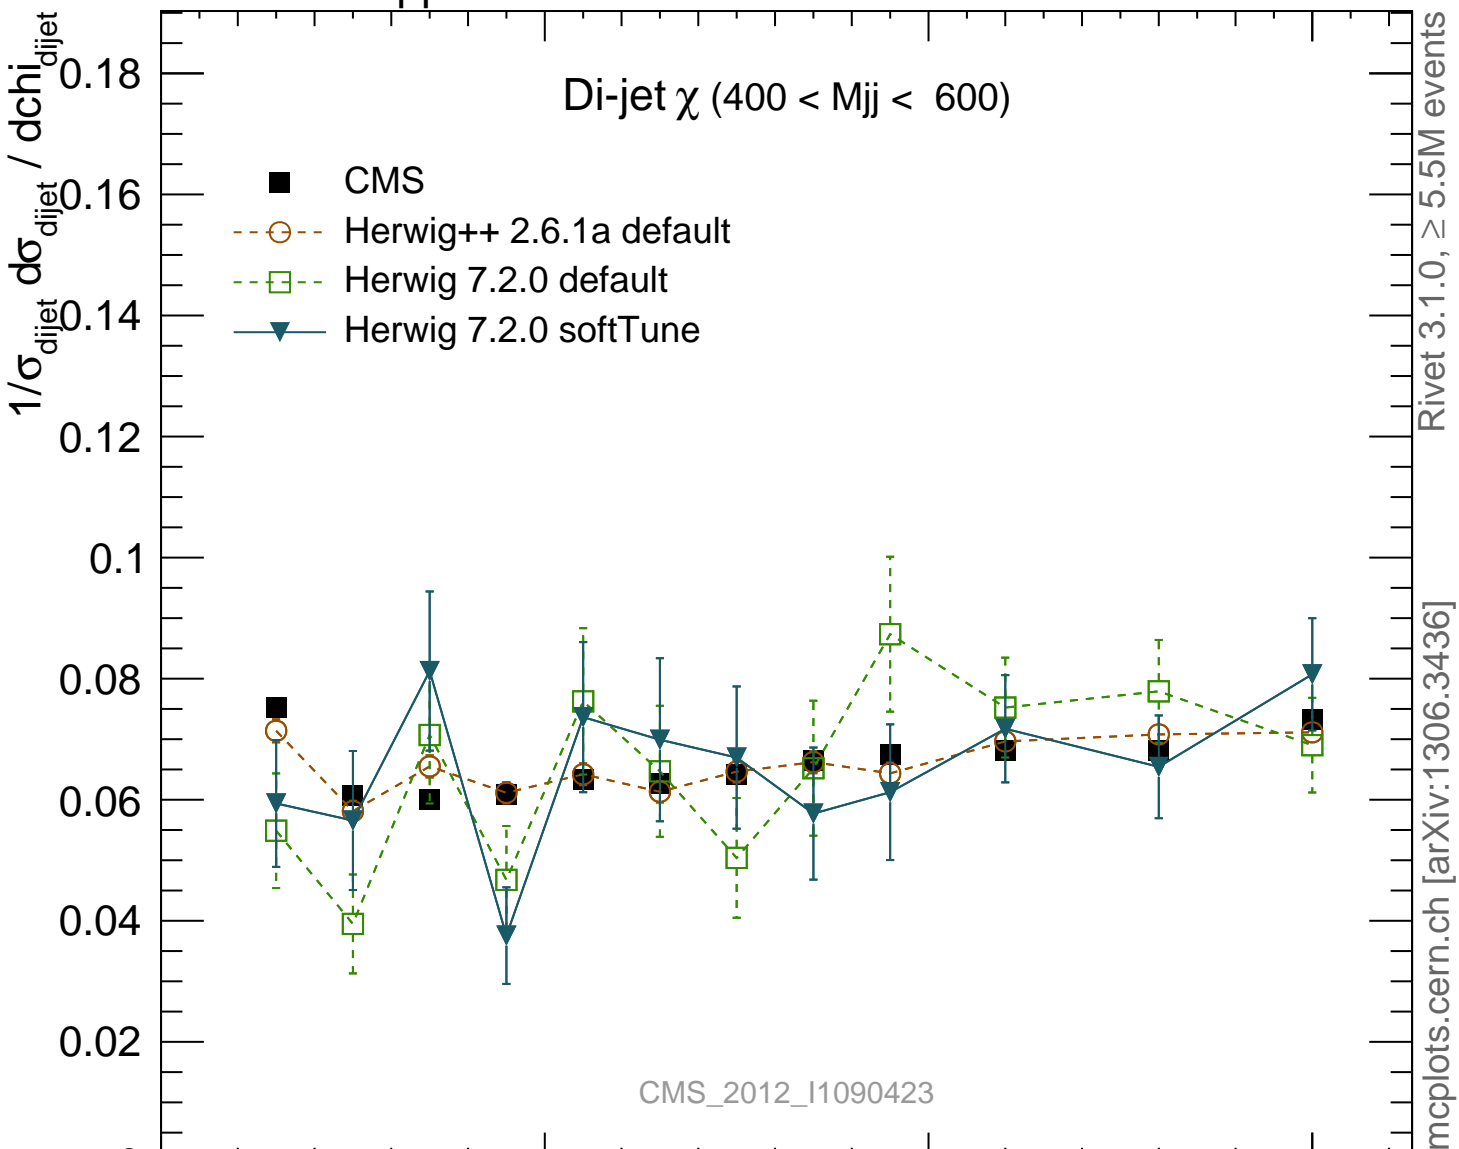

Di-jet χ ($400 < M_{ij} < 600$)

- CMS
- Herwig++ 2.6.1a default
- Herwig 7.2.0 default
- ▼- Herwig 7.2.0 softTune

Rivet 3.1.0, $\geq 5.5\text{M}$ events

mcplots.cern.ch [arXiv:1306.3436]