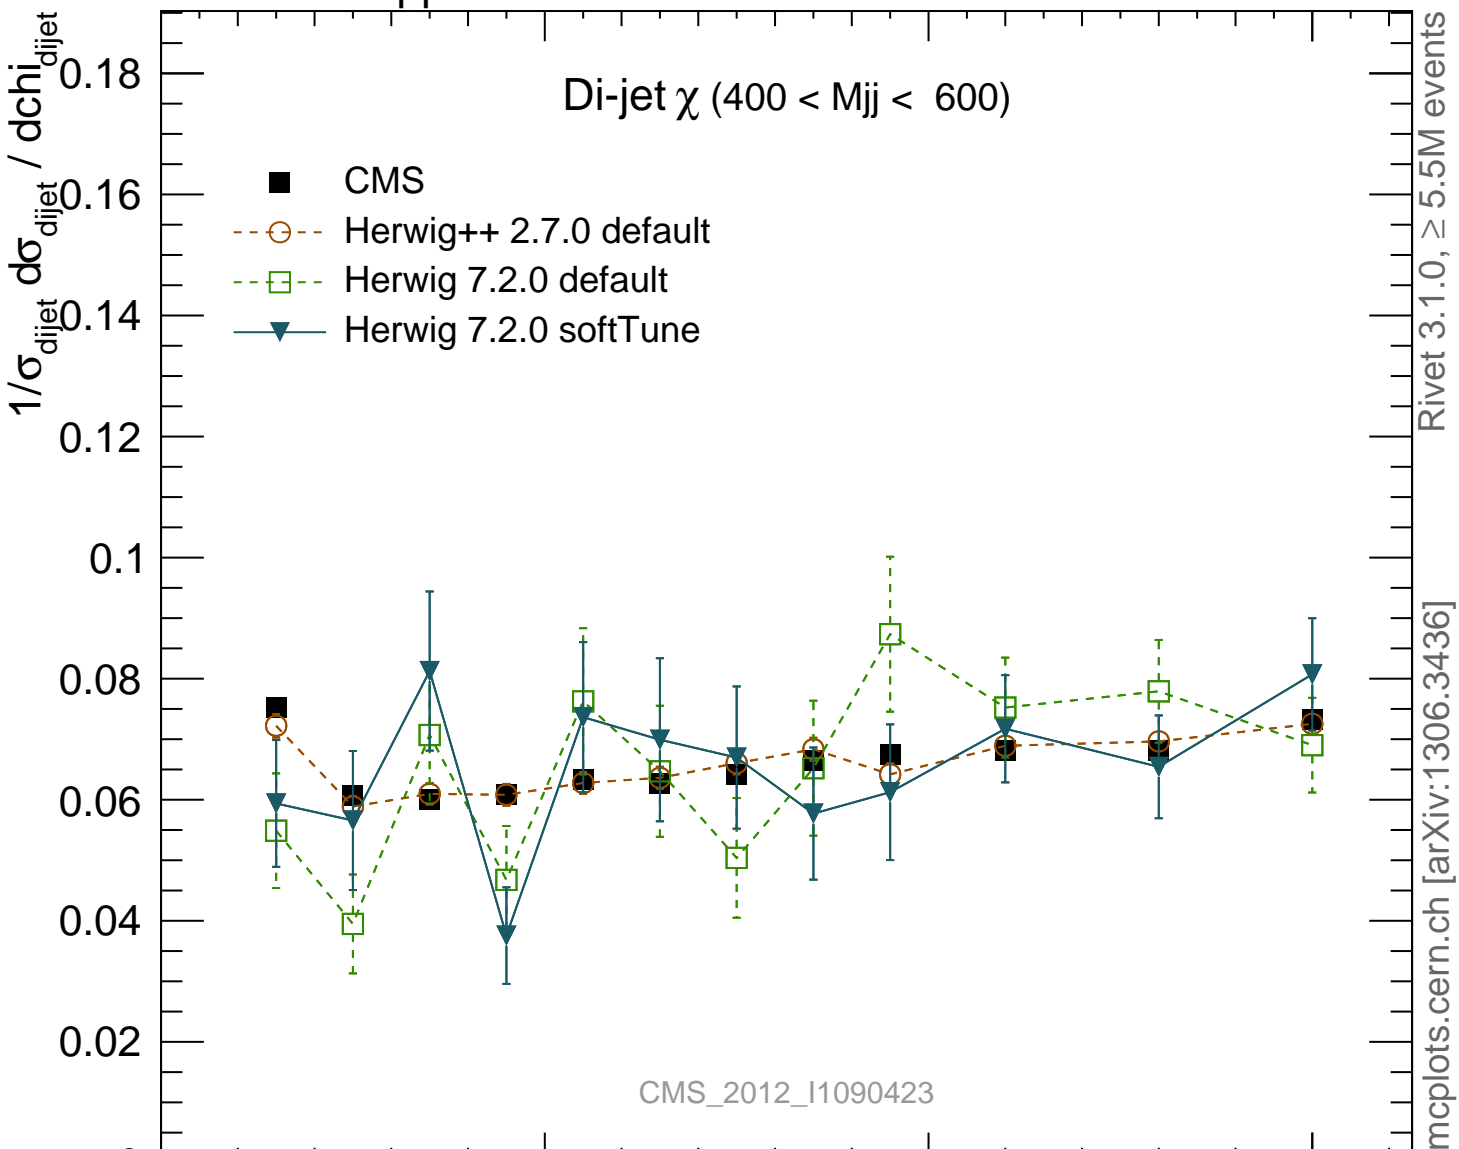

7000 GeV pp

Jets

Di-jet χ ($400 < M_{ij} < 600$)

- CMS
- Herwig++ 2.7.0 default
- Herwig 7.2.0 default
- ▼- Herwig 7.2.0 softTune

Rivet 3.1.0, $\geq 5.5\text{M}$ events

mcplots.cern.ch [arXiv:1306.3436]