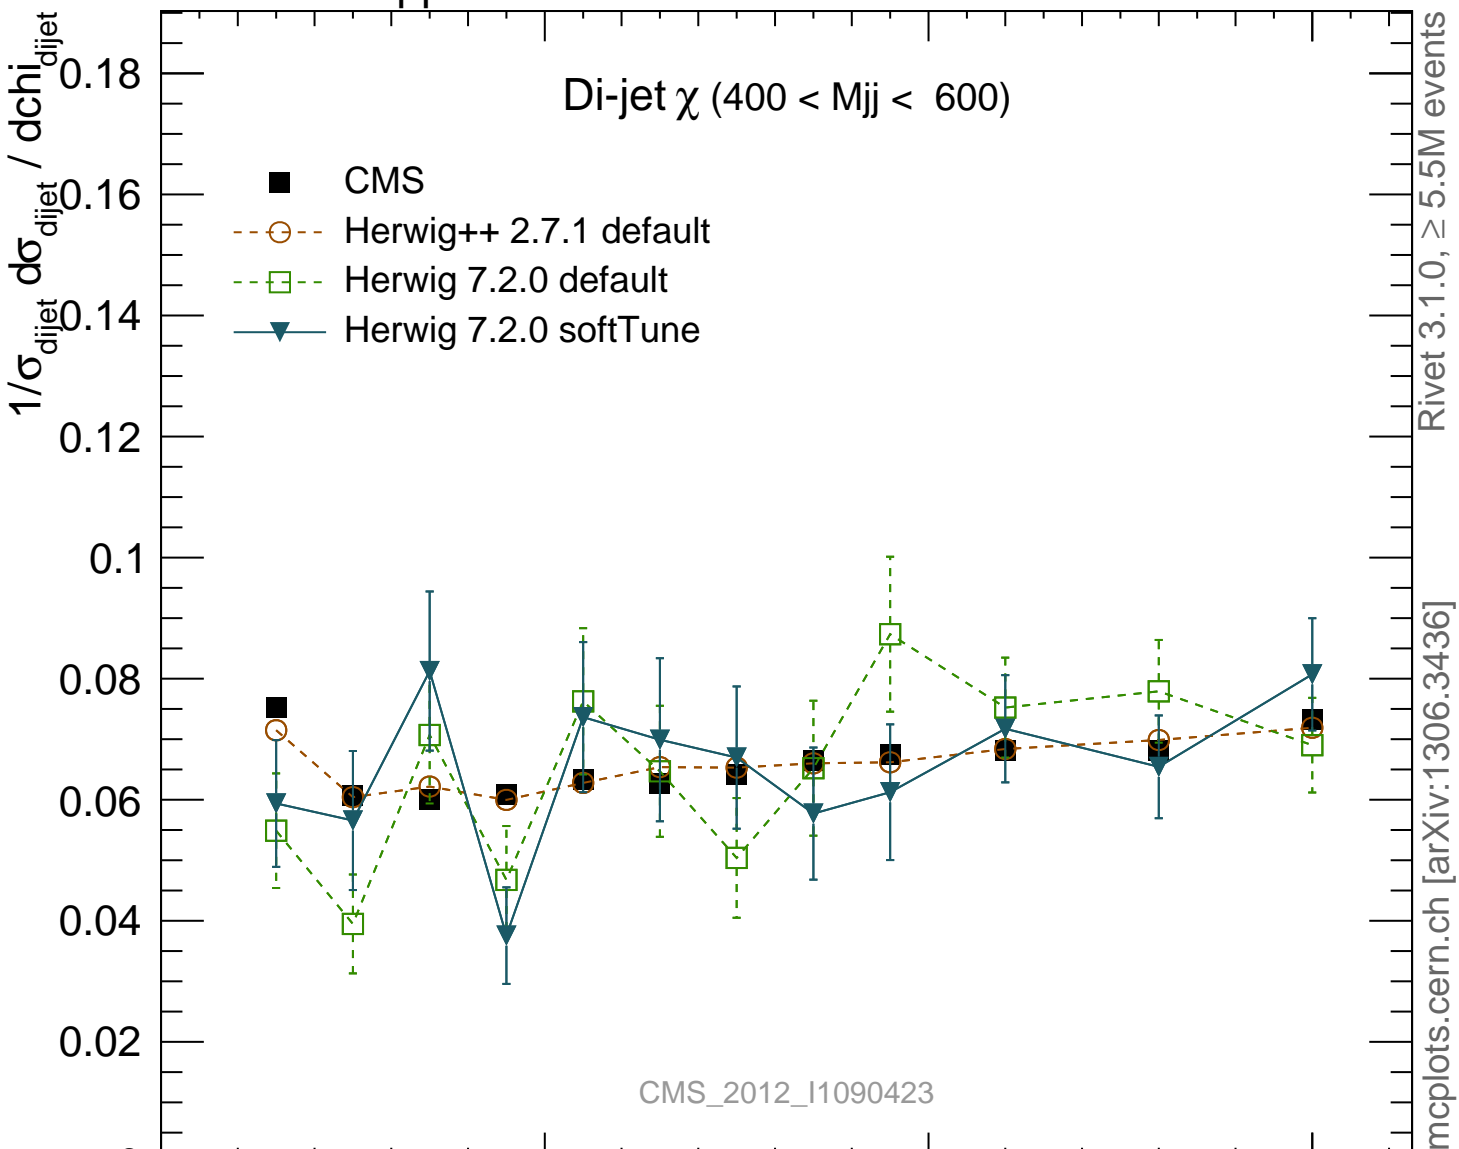

Di-jet χ ($400 < M_{ij} < 600$)

- CMS
- Herwig++ 2.7.1 default
- Herwig 7.2.0 default
- ▼- Herwig 7.2.0 softTune

Rivet 3.1.0, $\geq 5.5\text{M}$ events

mcplots.cern.ch [arXiv:1306.3436]