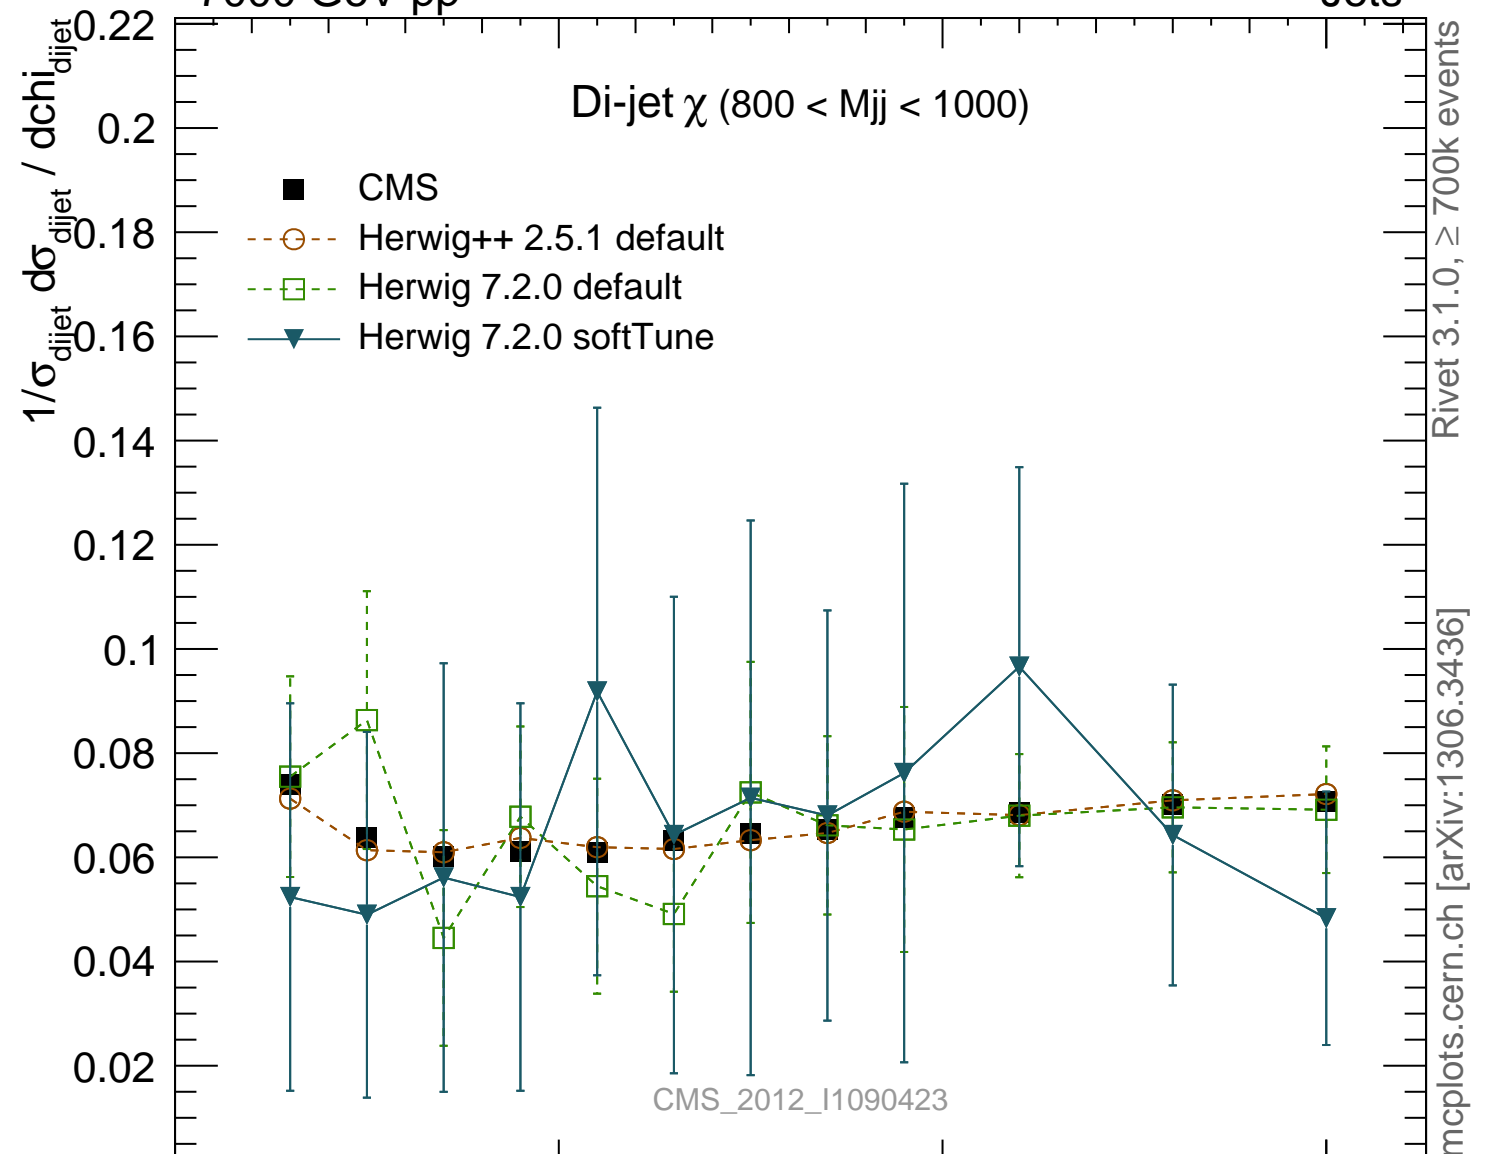

Di-jet χ ($800 < M_{jj} < 1000$)

- CMS
- Herwig++ 2.5.1 default
- Herwig 7.2.0 default
- ▼- Herwig 7.2.0 softTune

Rivet 3.1.0, $\geq 700k$ events

mcplots.cern.ch [arXiv:1306.3436]