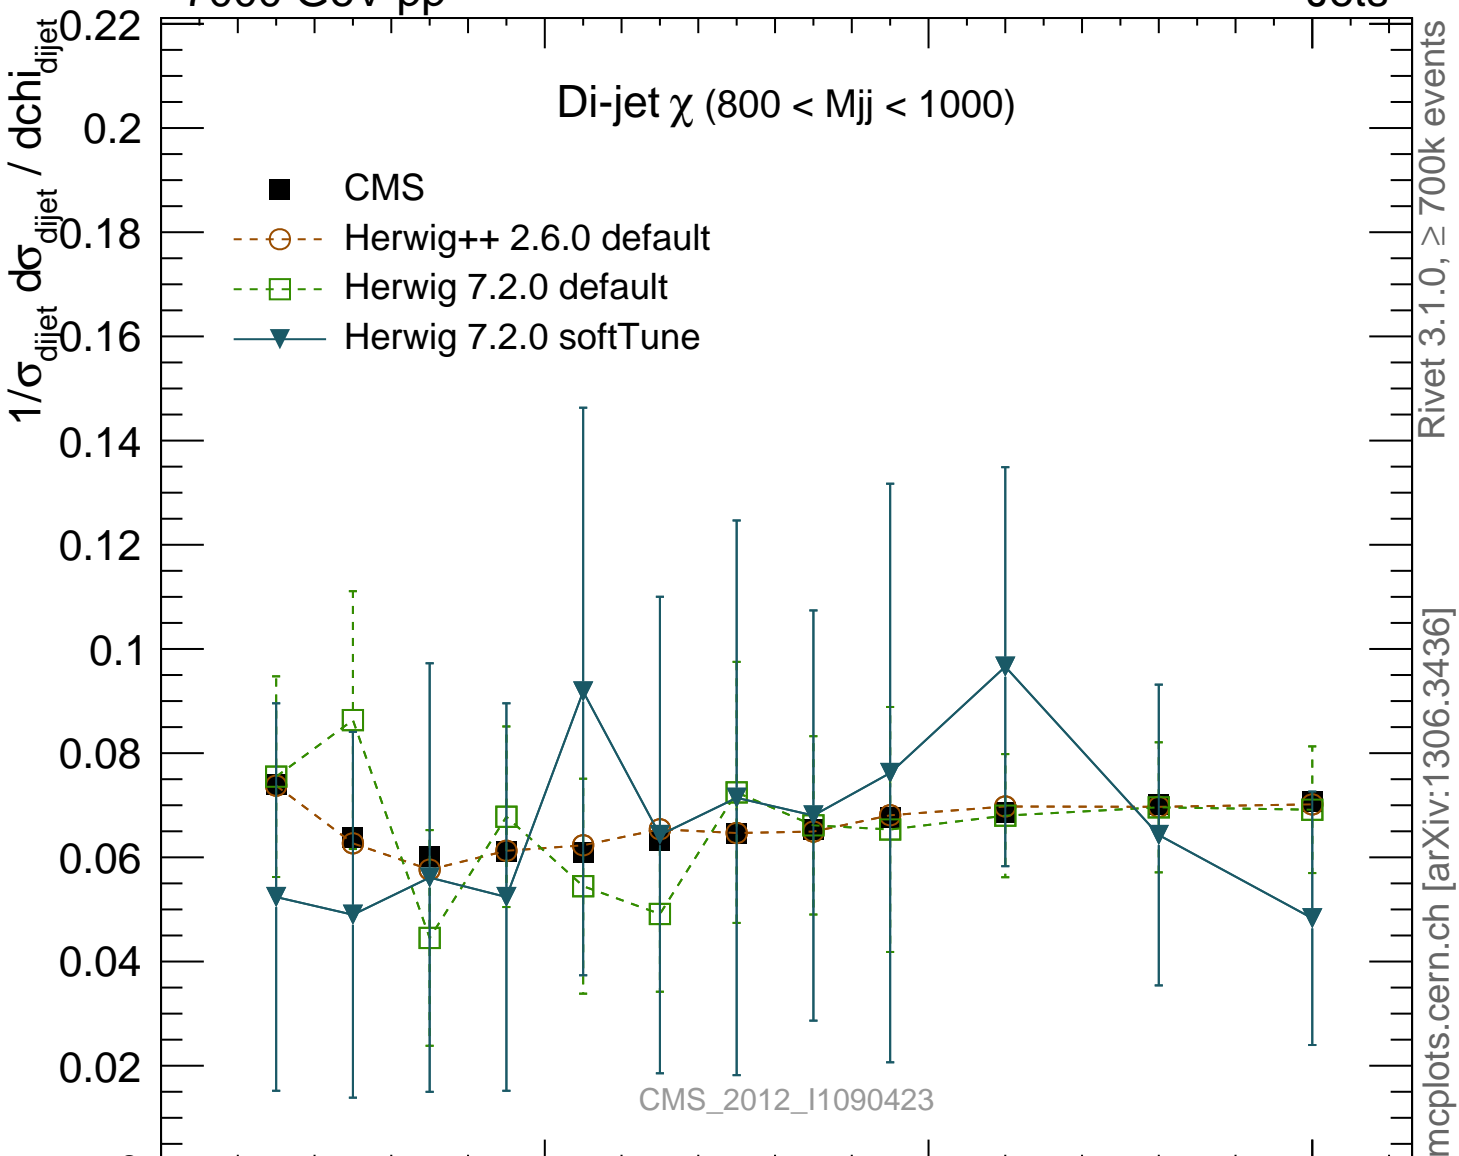

Di-jet χ ($800 < M_{jj} < 1000$)

- CMS
- Herwig++ 2.6.0 default
- Herwig 7.2.0 default
- ▼- Herwig 7.2.0 softTune

Rivet 3.1.0, $\geq 700k$ events

mcplots.cern.ch [arXiv:1306.3436]