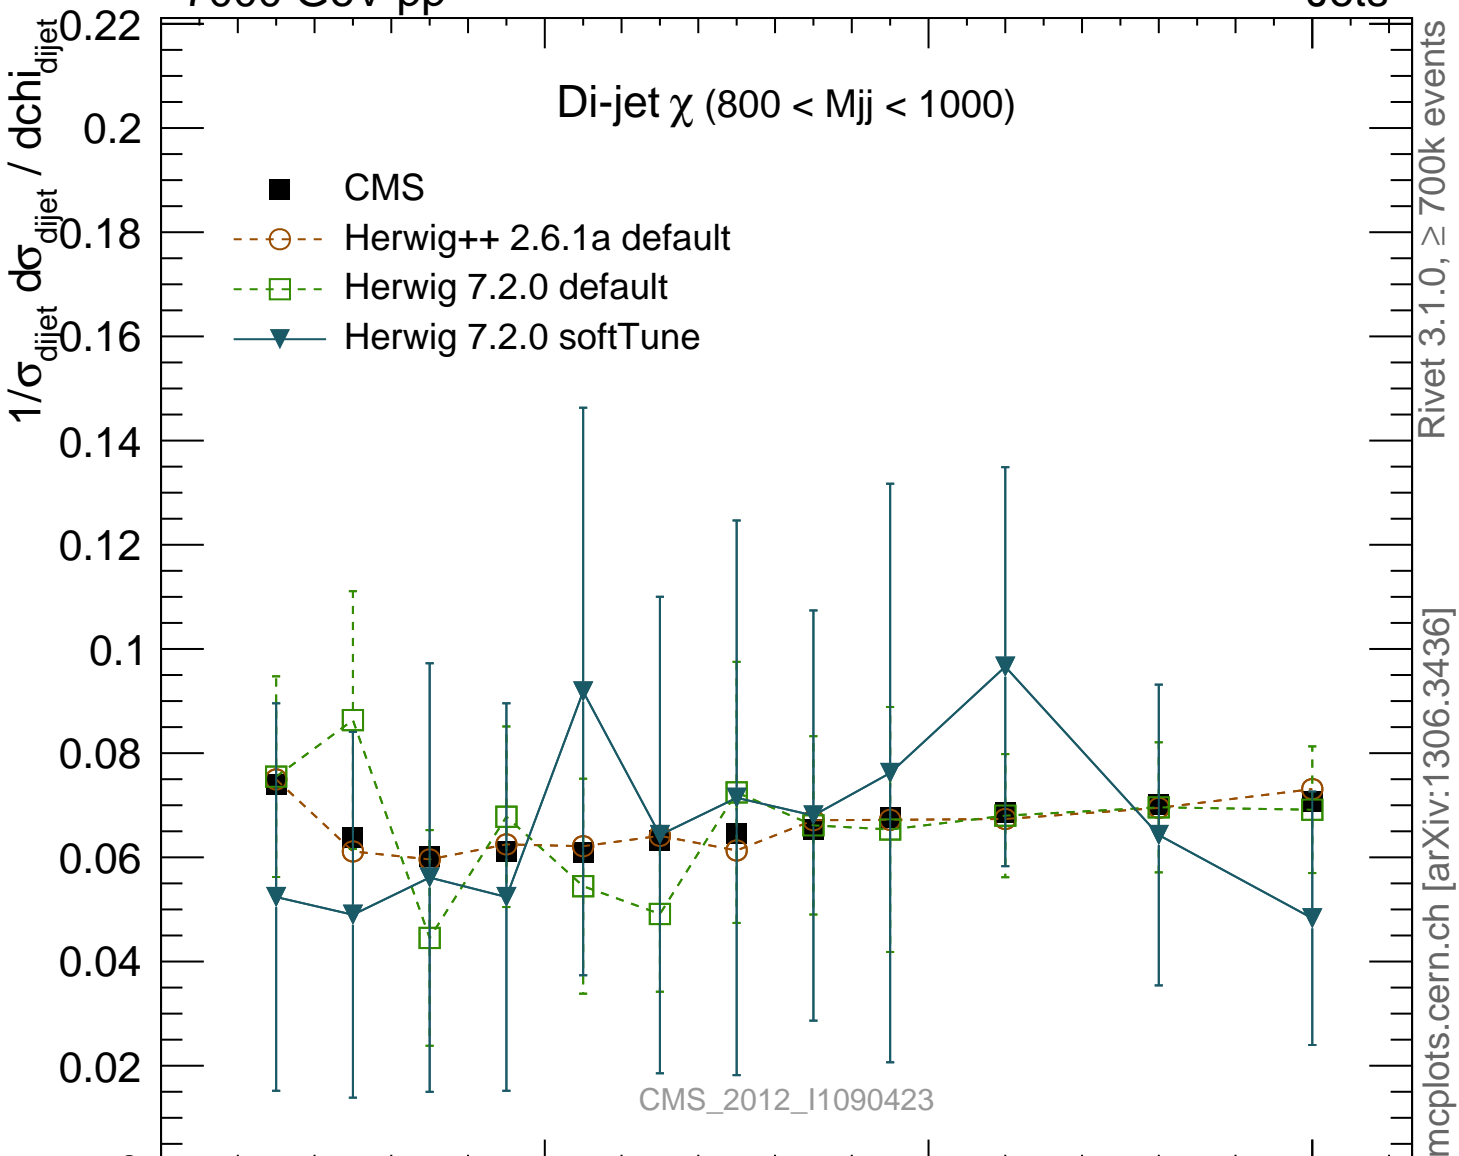

Di-jet χ ($800 < M_{jj} < 1000$)

- CMS
- Herwig++ 2.6.1a default
- Herwig 7.2.0 default
- ▼- Herwig 7.2.0 softTune

Rivet 3.1.0, $\geq 700k$ events

mcplots.cern.ch [arXiv:1306.3436]