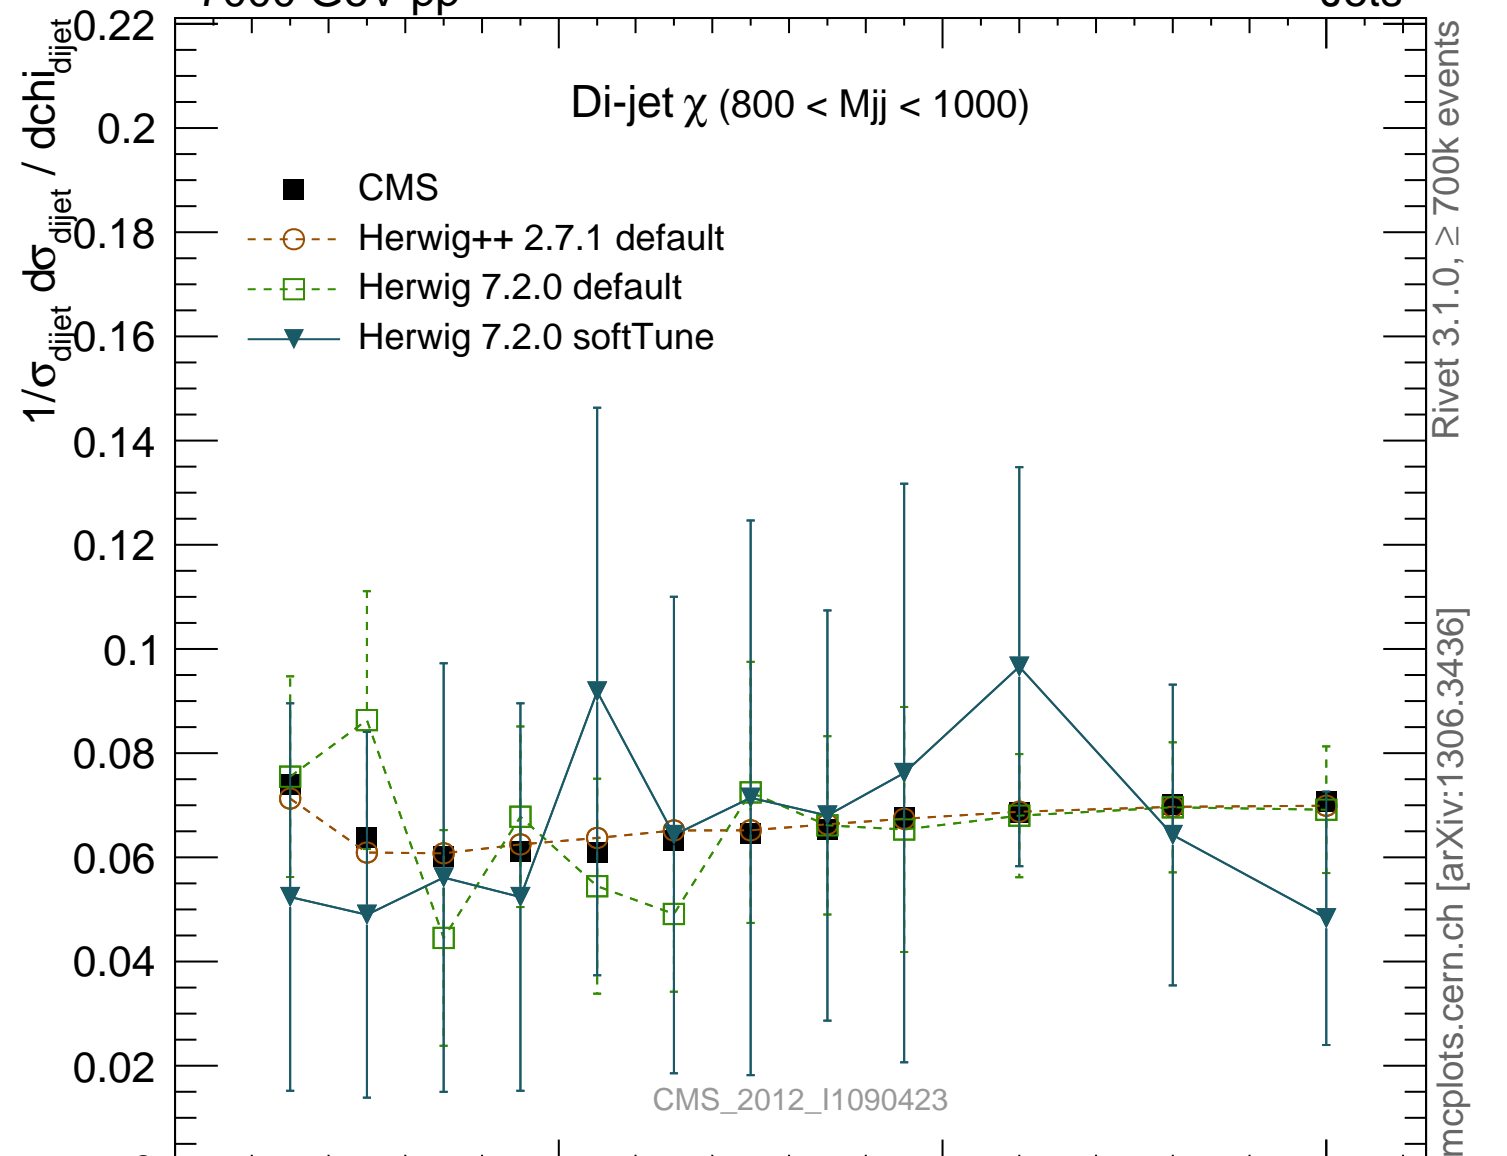

Di-jet  $\chi$  ( $800 < M_{jj} < 1000$ )

- CMS
- Herwig++ 2.7.1 default
- Herwig 7.2.0 default
- ▼- Herwig 7.2.0 softTune

Rivet 3.1.0,  $\geq 700k$  events

mcplots.cern.ch [arXiv:1306.3436]