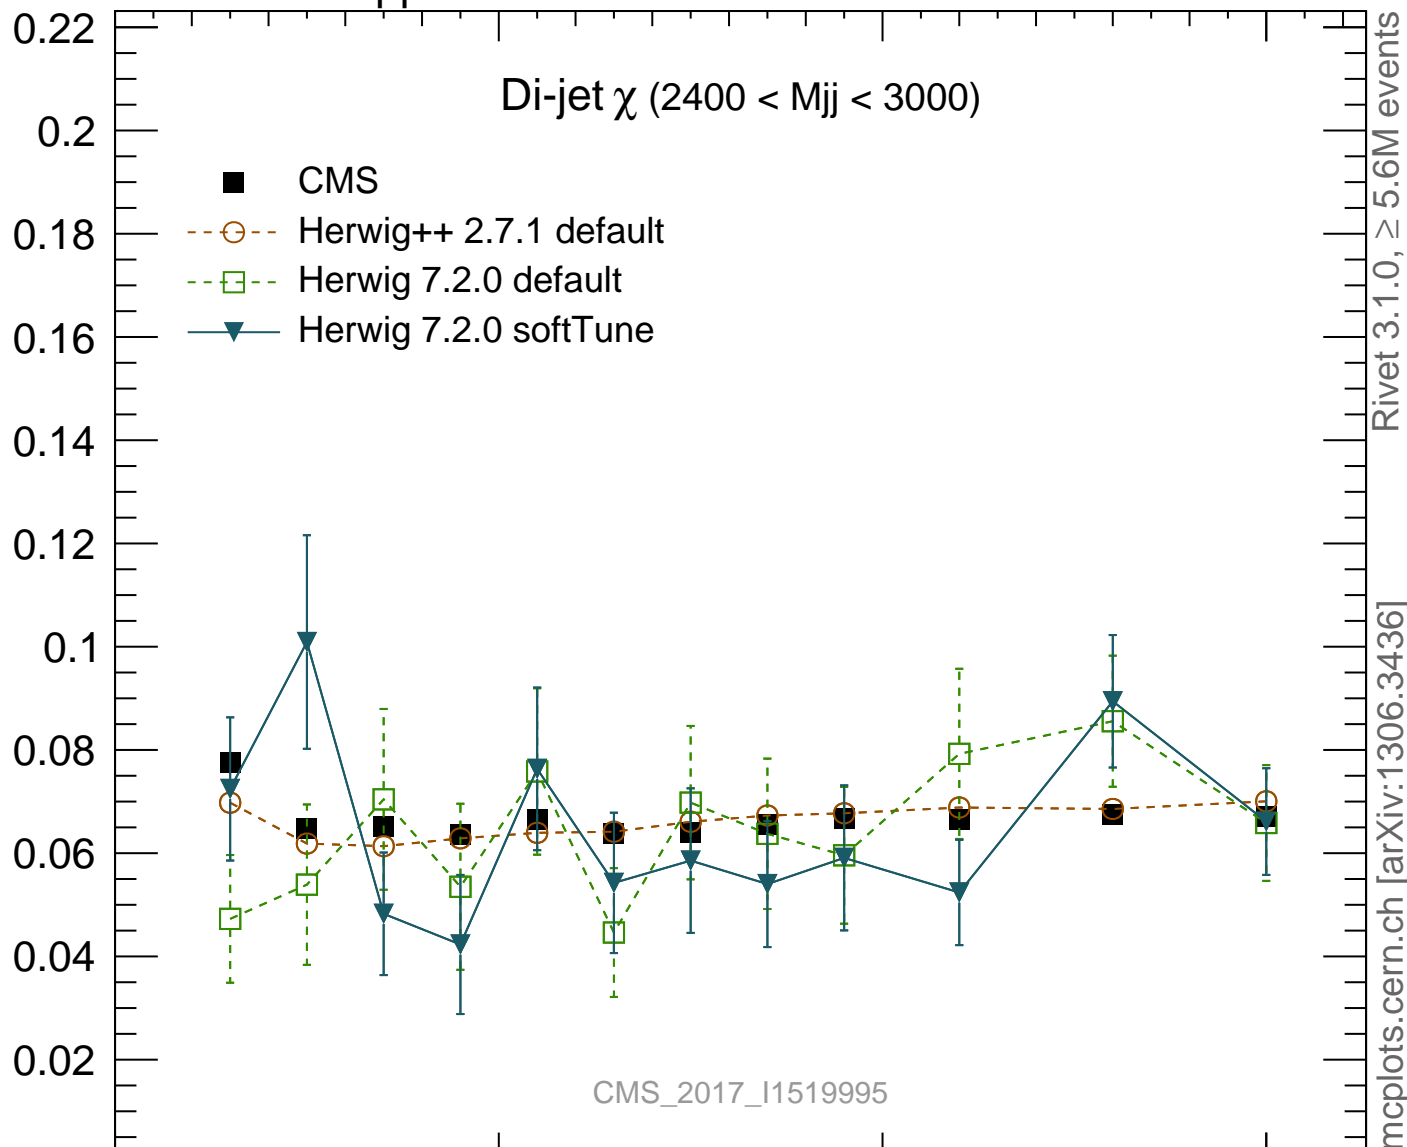

Di-jet χ ($2400 < M_{jj} < 3000$)

- CMS
- Herwig++ 2.7.1 default
- Herwig 7.2.0 default
- ▼- Herwig 7.2.0 softTune

Rivet 3.1.0, $\geq 5.6M$ events

mcplots.cern.ch [arXiv:1306.3436]