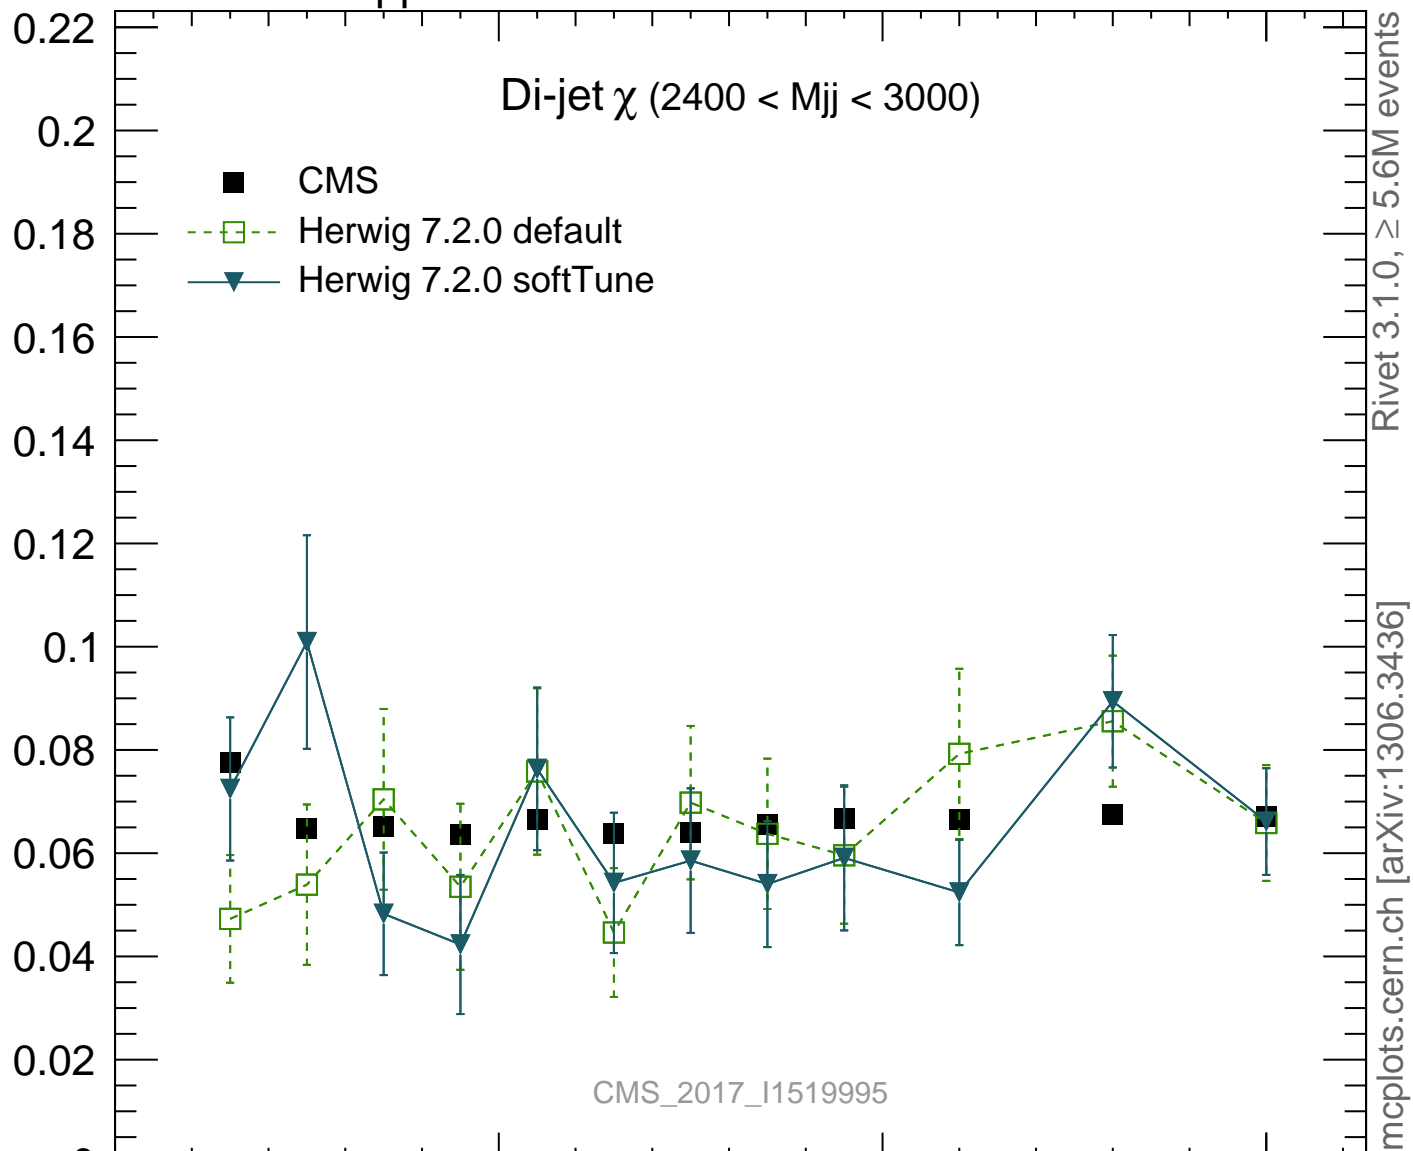

Di-jet χ ($2400 < M_{jj} < 3000$)Rivet 3.1.0, $\geq 5.6M$ events

mcplots.cern.ch [arXiv:1306.3436]

CMS_2017_I1519995