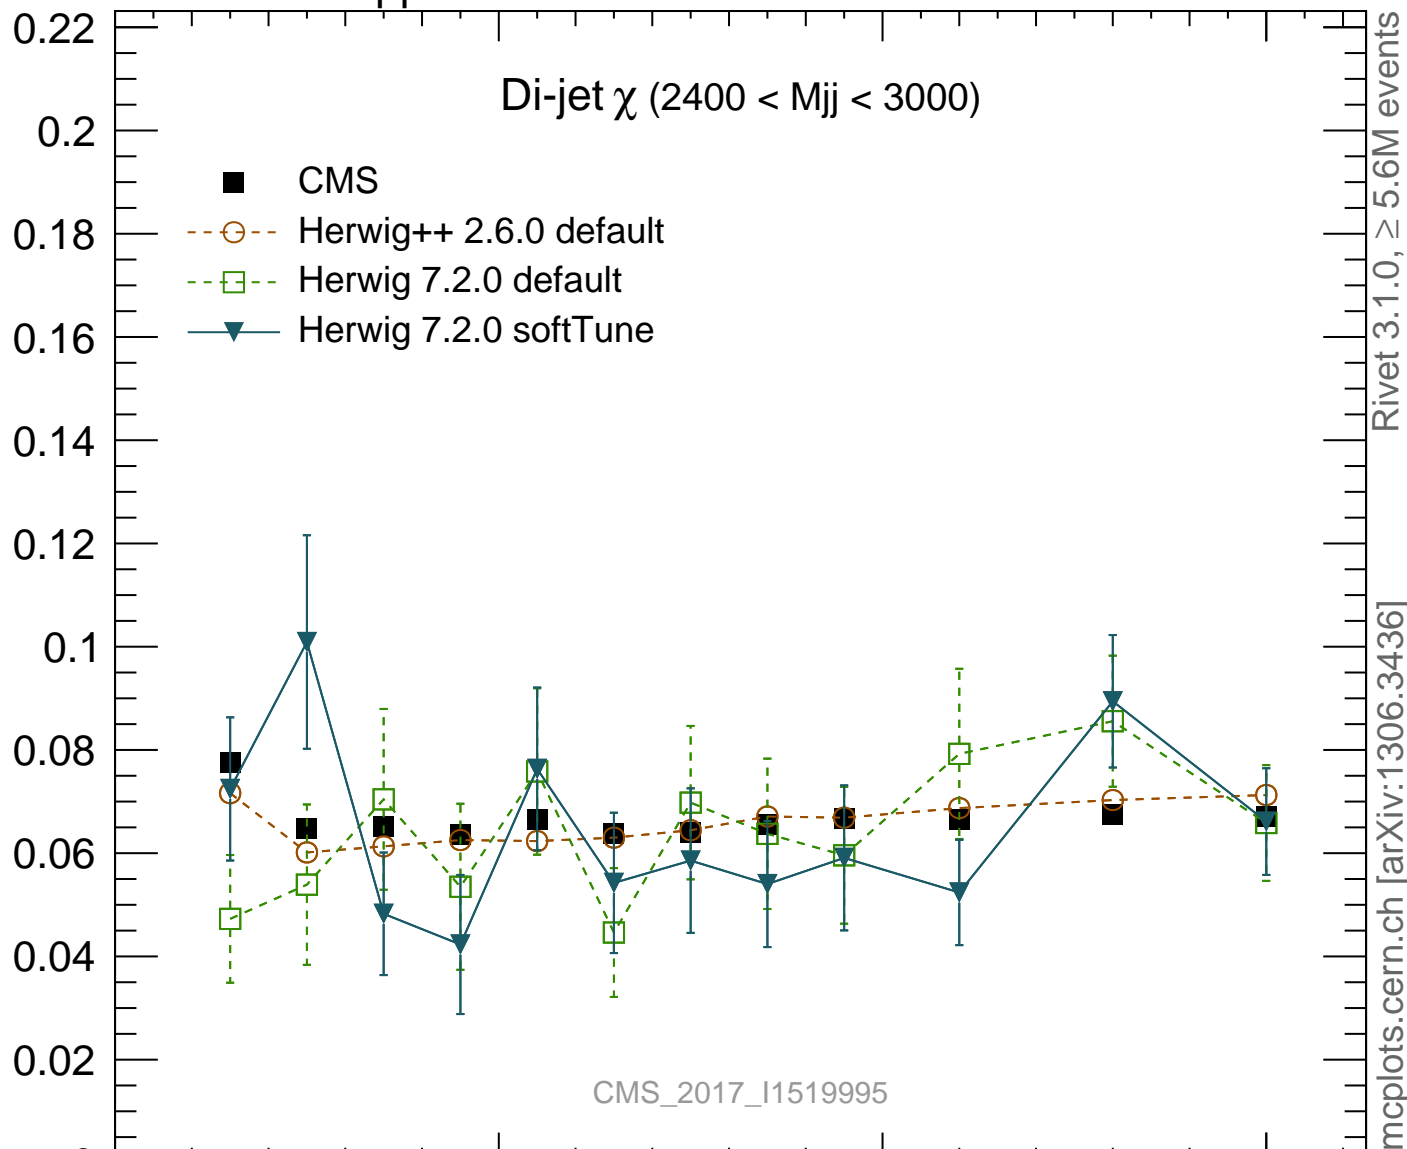

Di-jet  $\chi$  ( $2400 < M_{jj} < 3000$ )

- CMS
- Herwig++ 2.6.0 default
- Herwig 7.2.0 default
- ▼- Herwig 7.2.0 softTune

Rivet 3.1.0,  $\geq 5.6M$  events

mcplots.cern.ch [arXiv:1306.3436]