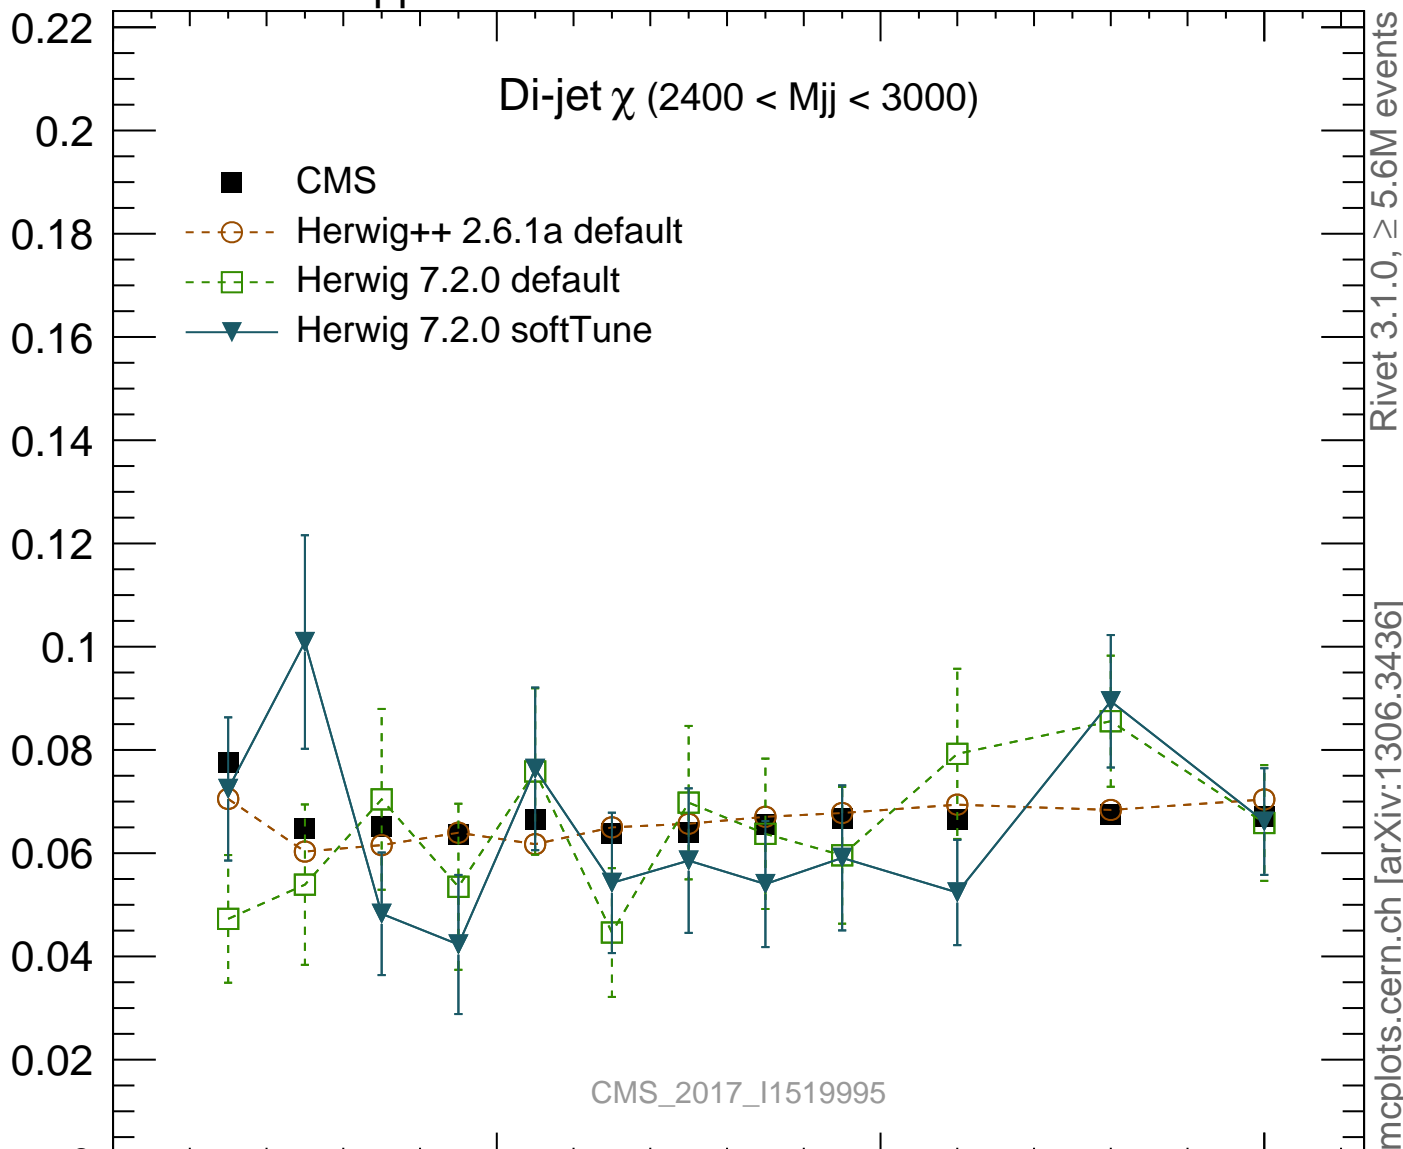

Di-jet  $\chi$  ( $2400 < M_{jj} < 3000$ )

- CMS
- Herwig++ 2.6.1a default
- Herwig 7.2.0 default
- ▼- Herwig 7.2.0 softTune

Rivet 3.1.0,  $\geq 5.6M$  events

mcplots.cern.ch [arXiv:1306.3436]