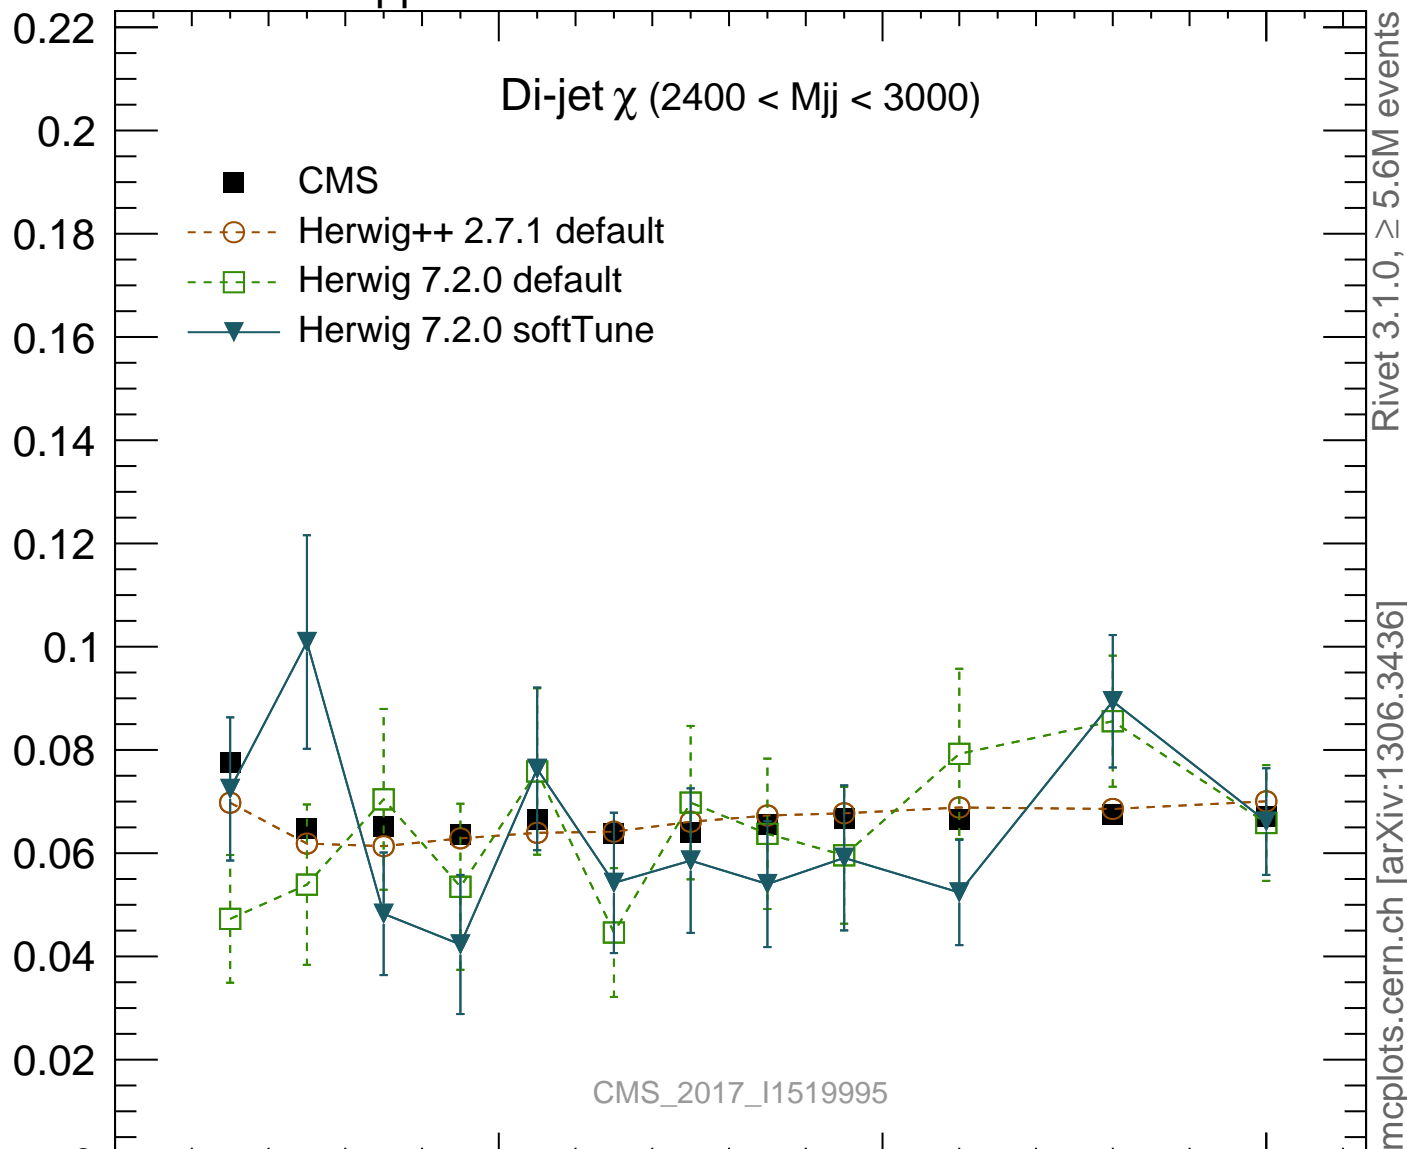

Di-jet  $\chi$  ( $2400 < M_{jj} < 3000$ )

- CMS
- Herwig++ 2.7.1 default
- Herwig 7.2.0 default
- ▼- Herwig 7.2.0 softTune

CMS\_2017\_I1519995

Rivet 3.1.0,  $\geq 5.6M$  events

mcplots.cern.ch [arXiv:1306.3436]