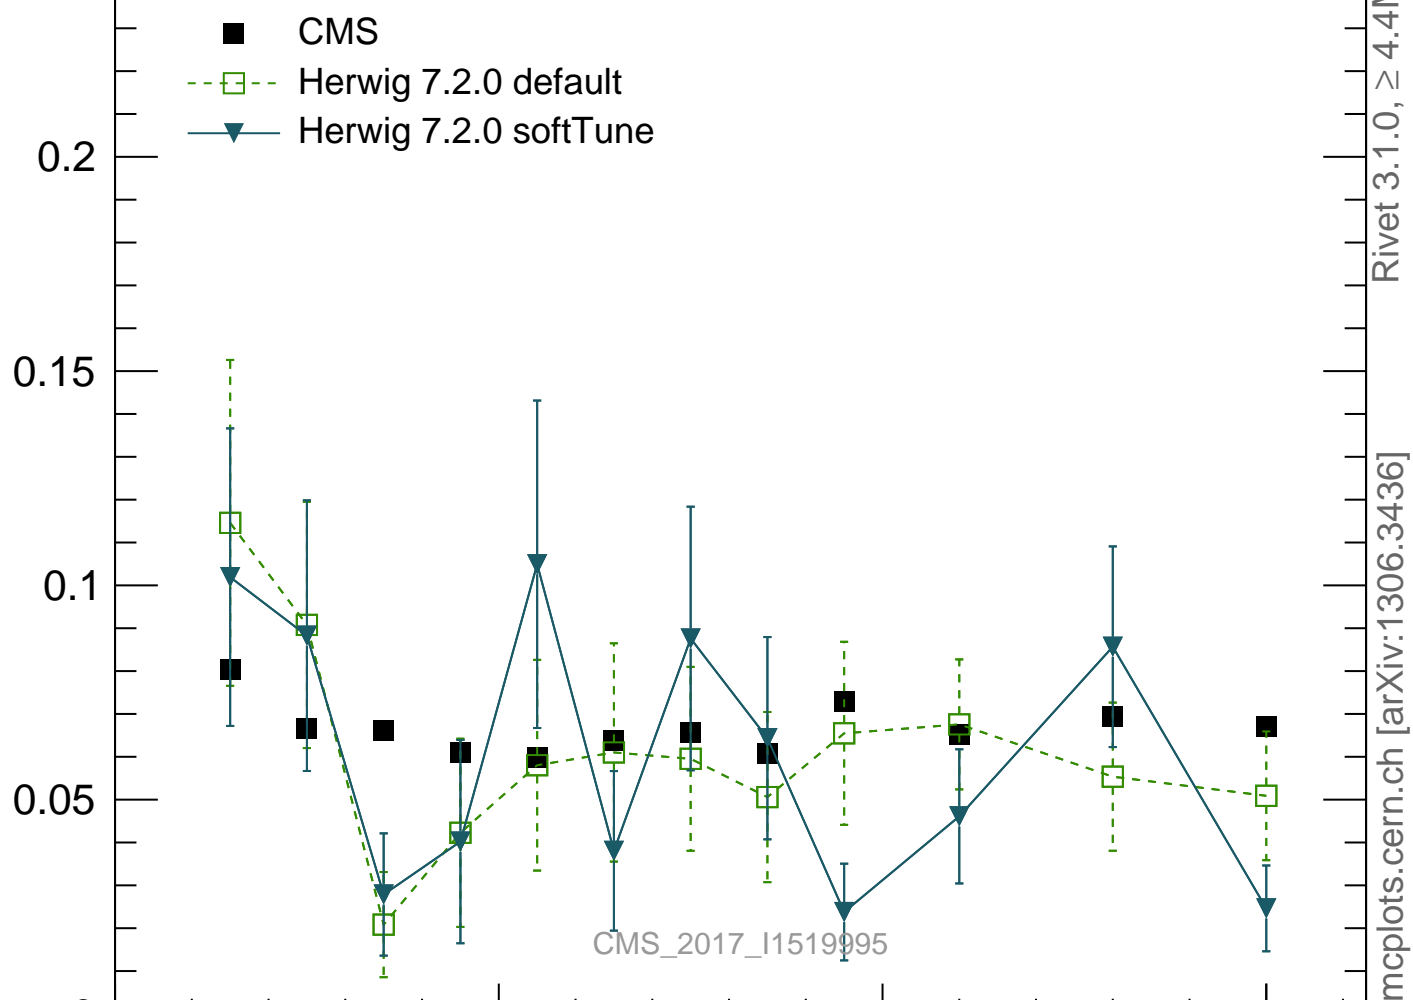

Di-jet χ ($3000 < M_{ij} < 3600$)Rivet 3.1.0, $\geq 4.4M$ events

mcplots.cern.ch [arXiv:1306.3436]