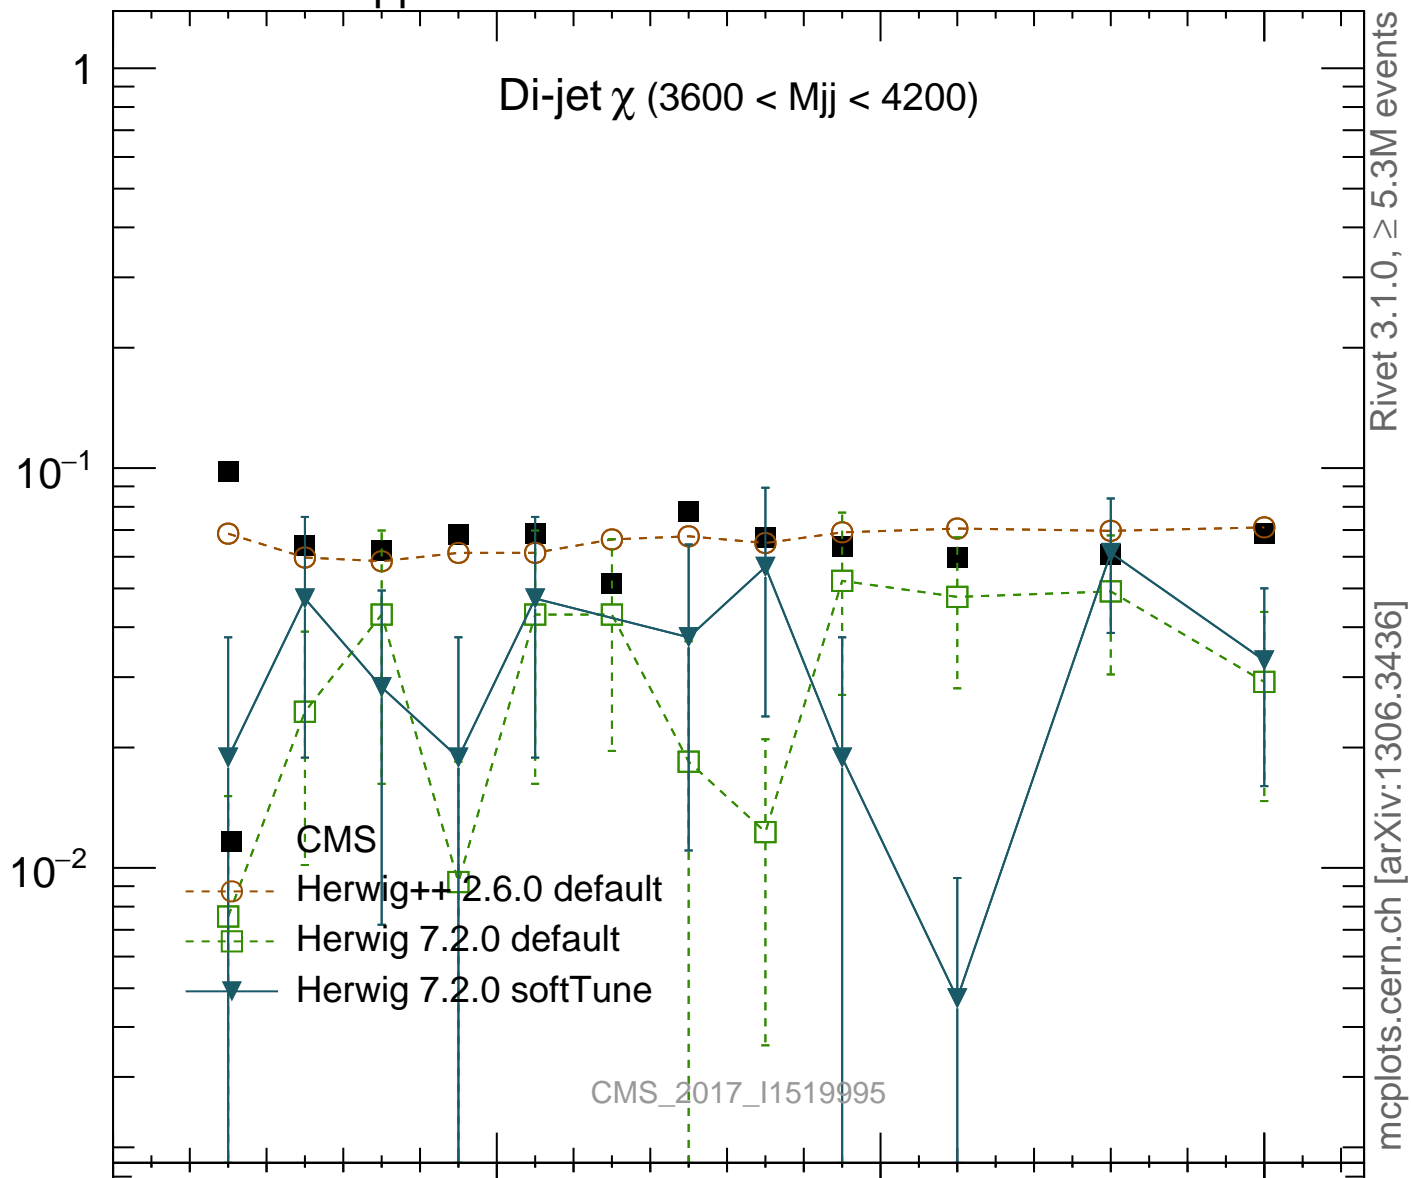

Di-jet  $\chi$  ( $3600 < M_{jj} < 4200$ )Rivet 3.1.0,  $\geq 5.3M$  events

mcplots.cern.ch [arXiv:1306.3436]