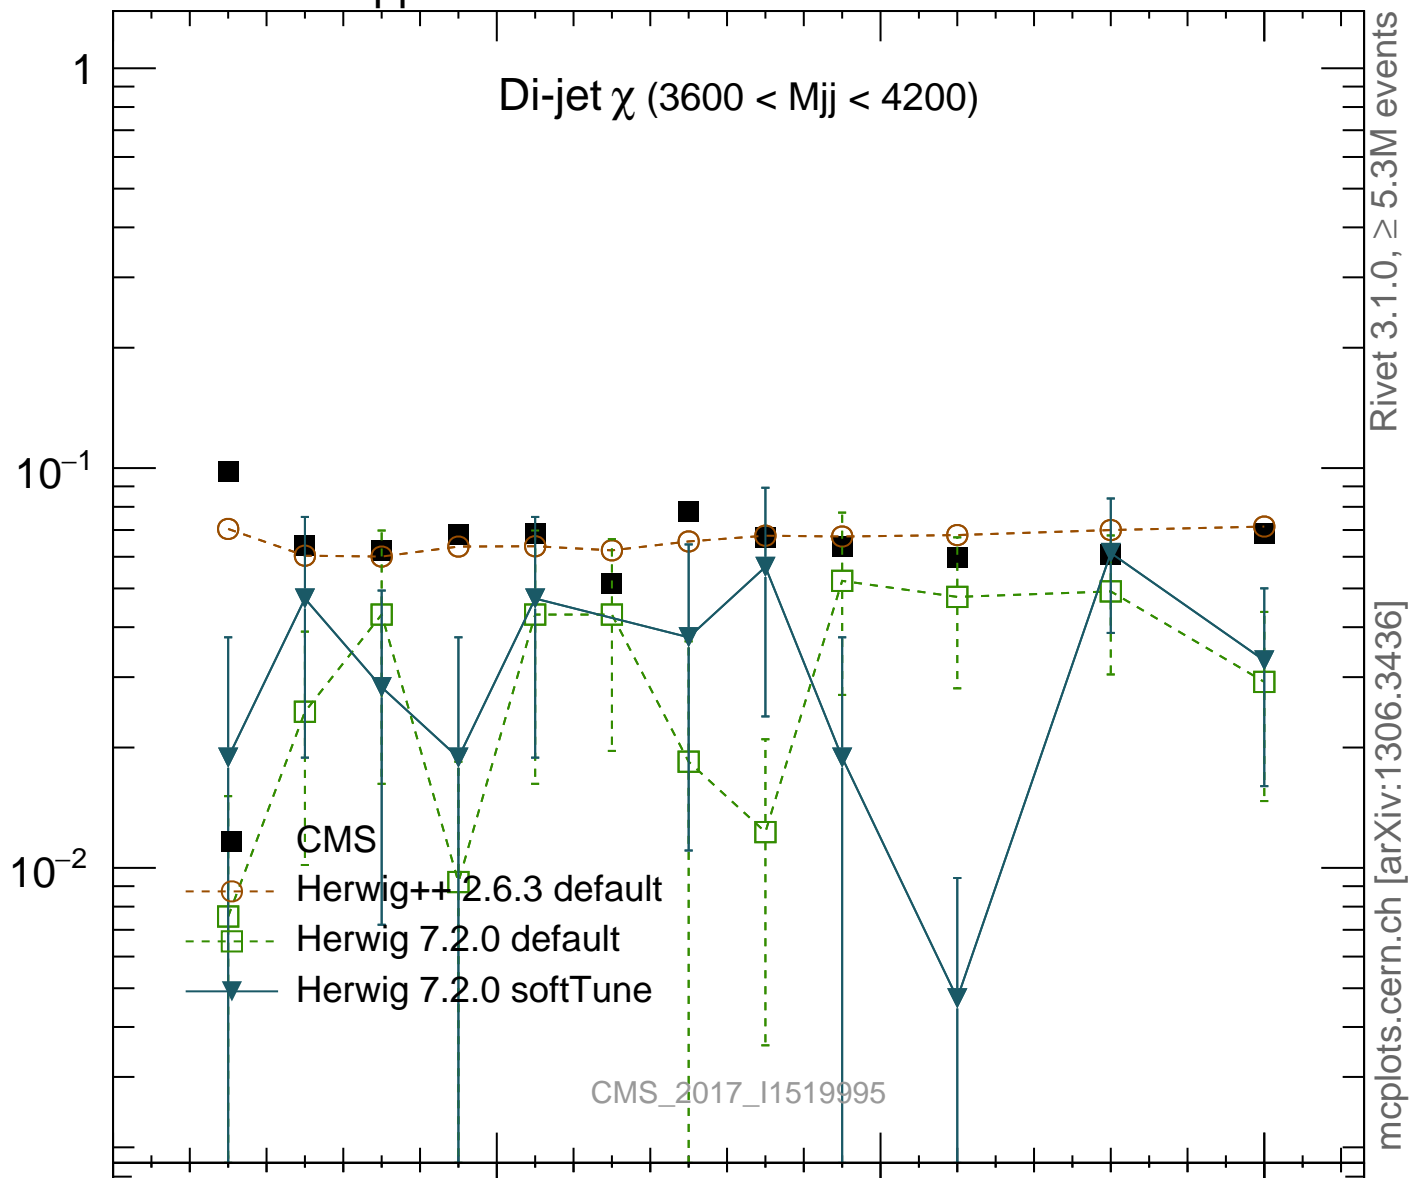

Di-jet  $\chi$  ( $3600 < M_{jj} < 4200$ )Rivet 3.1.0,  $\geq 5.3M$  events

mcplots.cern.ch [arXiv:1306.3436]