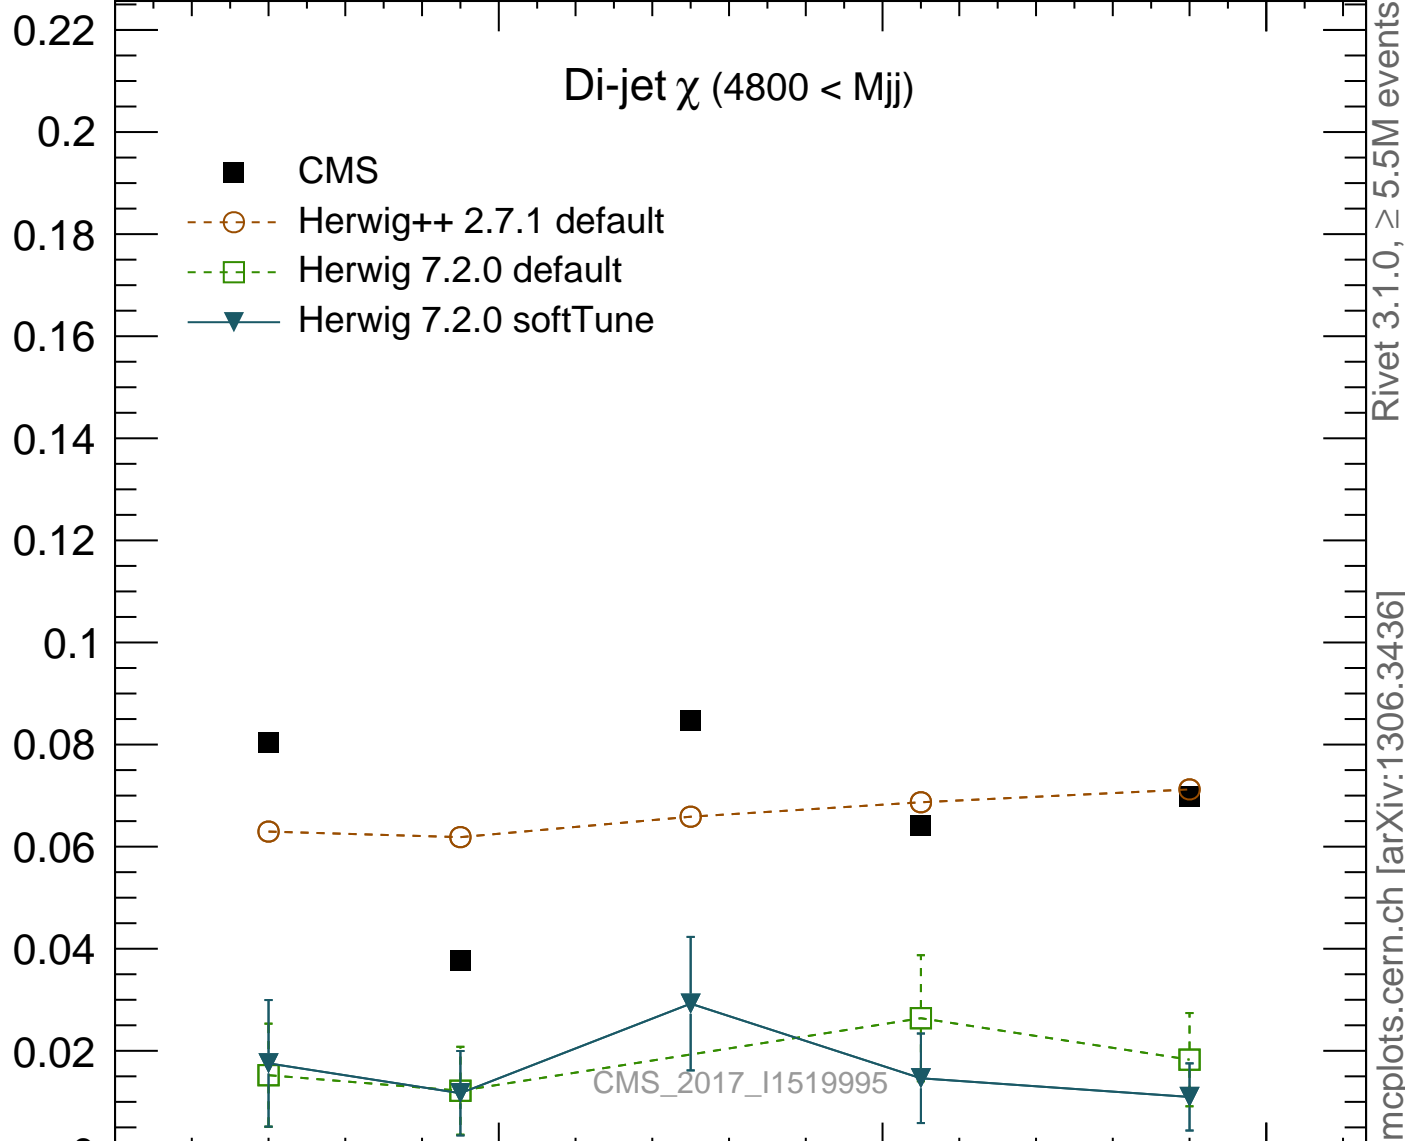

Di-jet  $\chi$  ( $4800 < M_{jj}$ )

- CMS
- Herwig++ 2.7.1 default
- Herwig 7.2.0 default
- ▼- Herwig 7.2.0 softTune

Rivet 3.1.0,  $\geq 5.5M$  events

mcplots.cern.ch [arXiv:1306.3436]