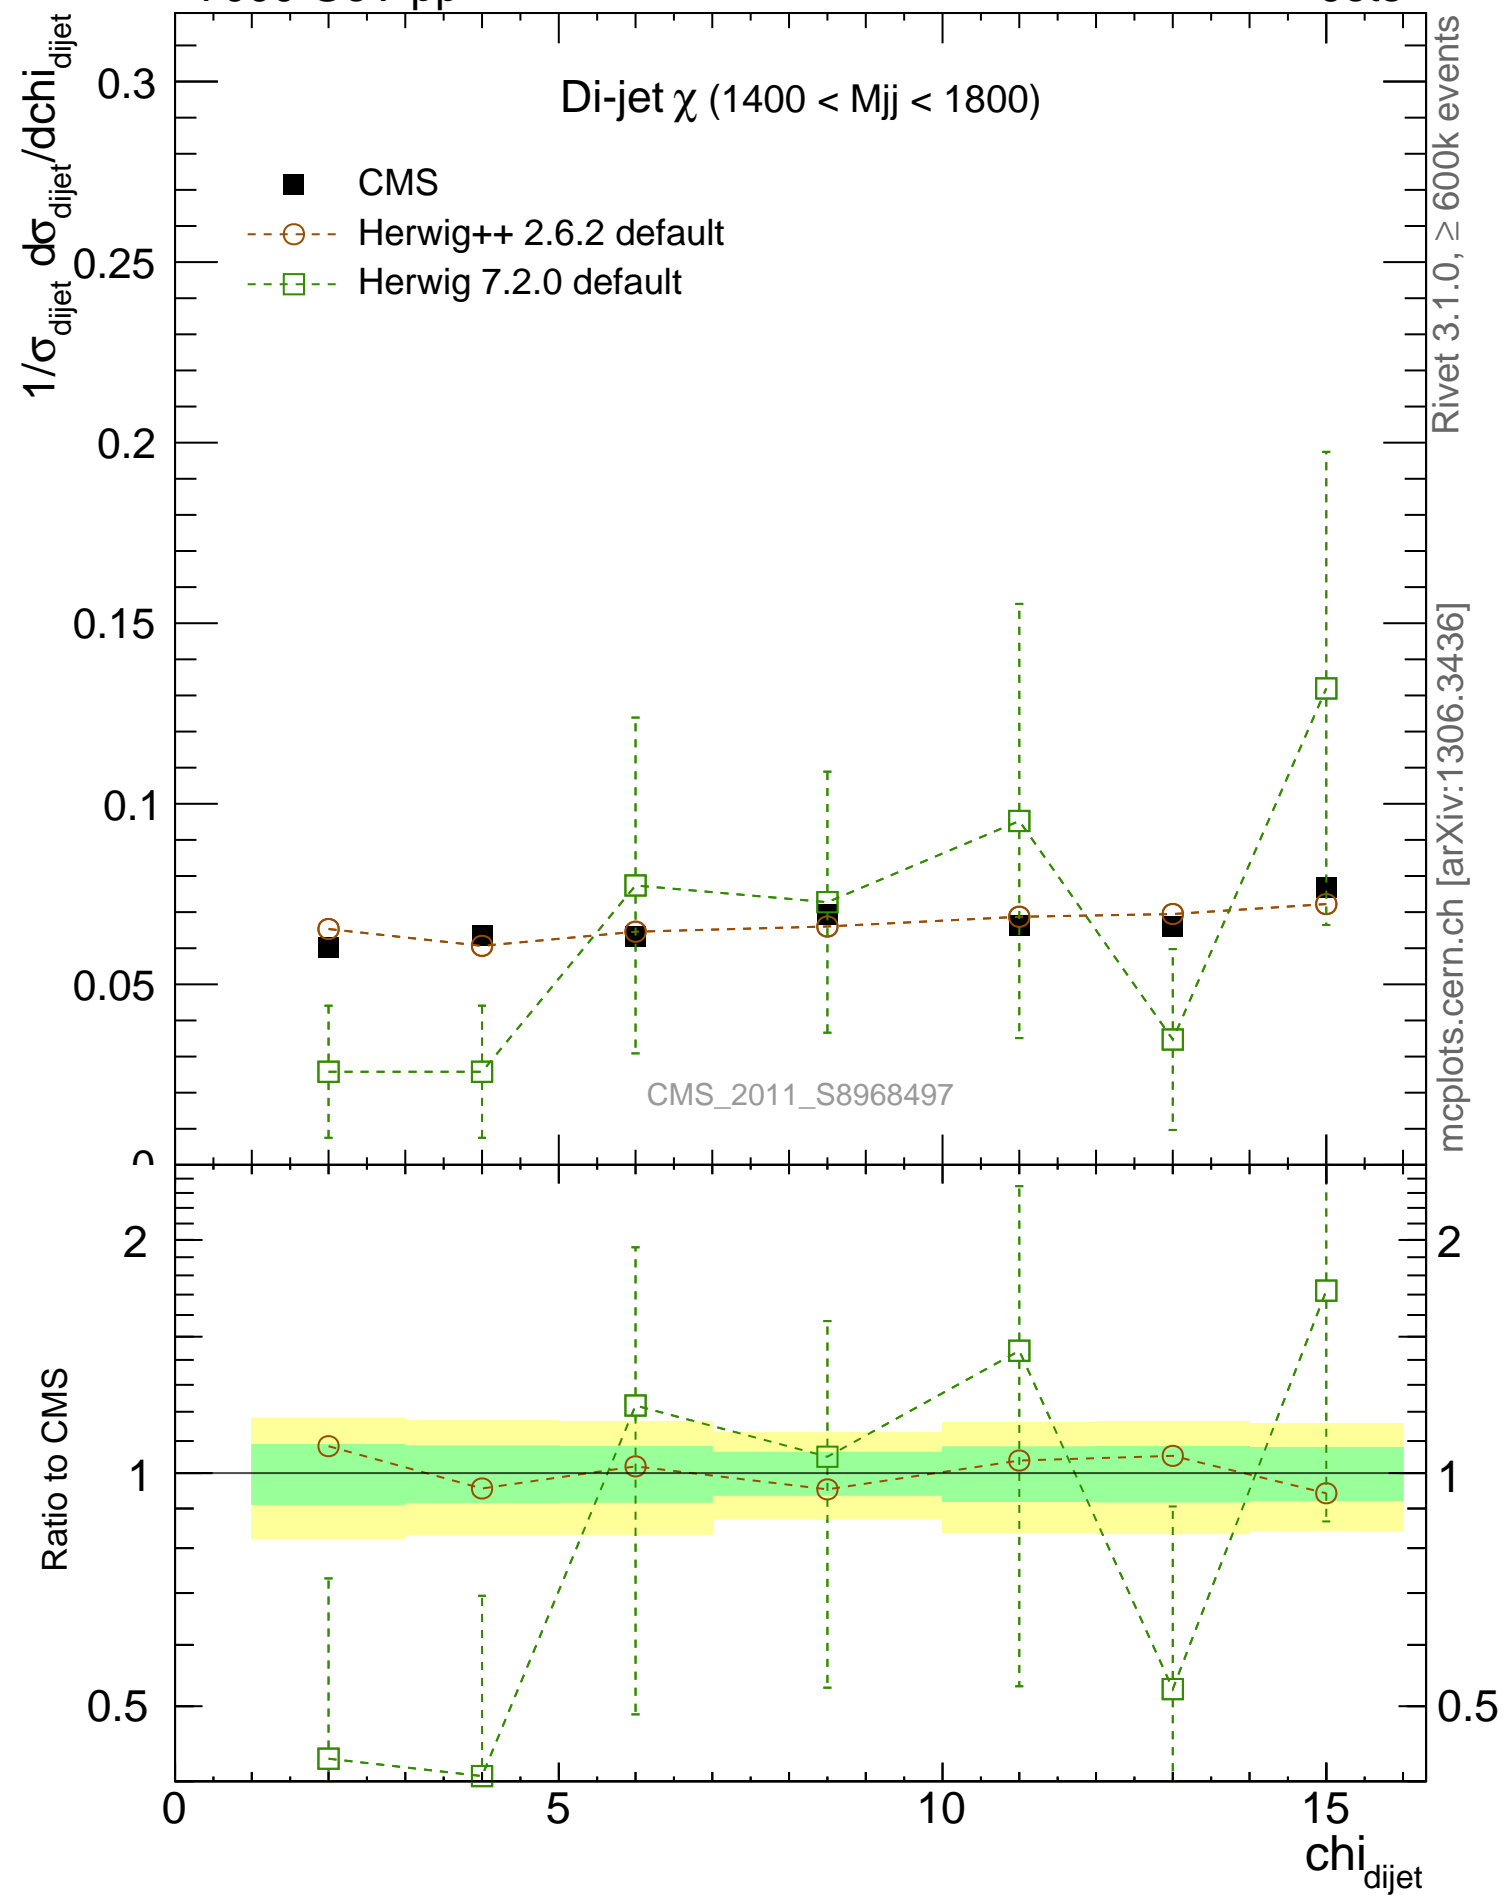

7000 GeV pp

Jets

Di-jet  $\chi$  ( $1400 < M_{jj} < 1800$ )

- CMS
- Herwig++ 2.6.2 default
- Herwig 7.2.0 default

Rivet 3.1.0,  $\geq 600k$  events

mcplots.cern.ch [arXiv:1306.3436]

2

0.5

 $\chi_{\text{dijet}}$