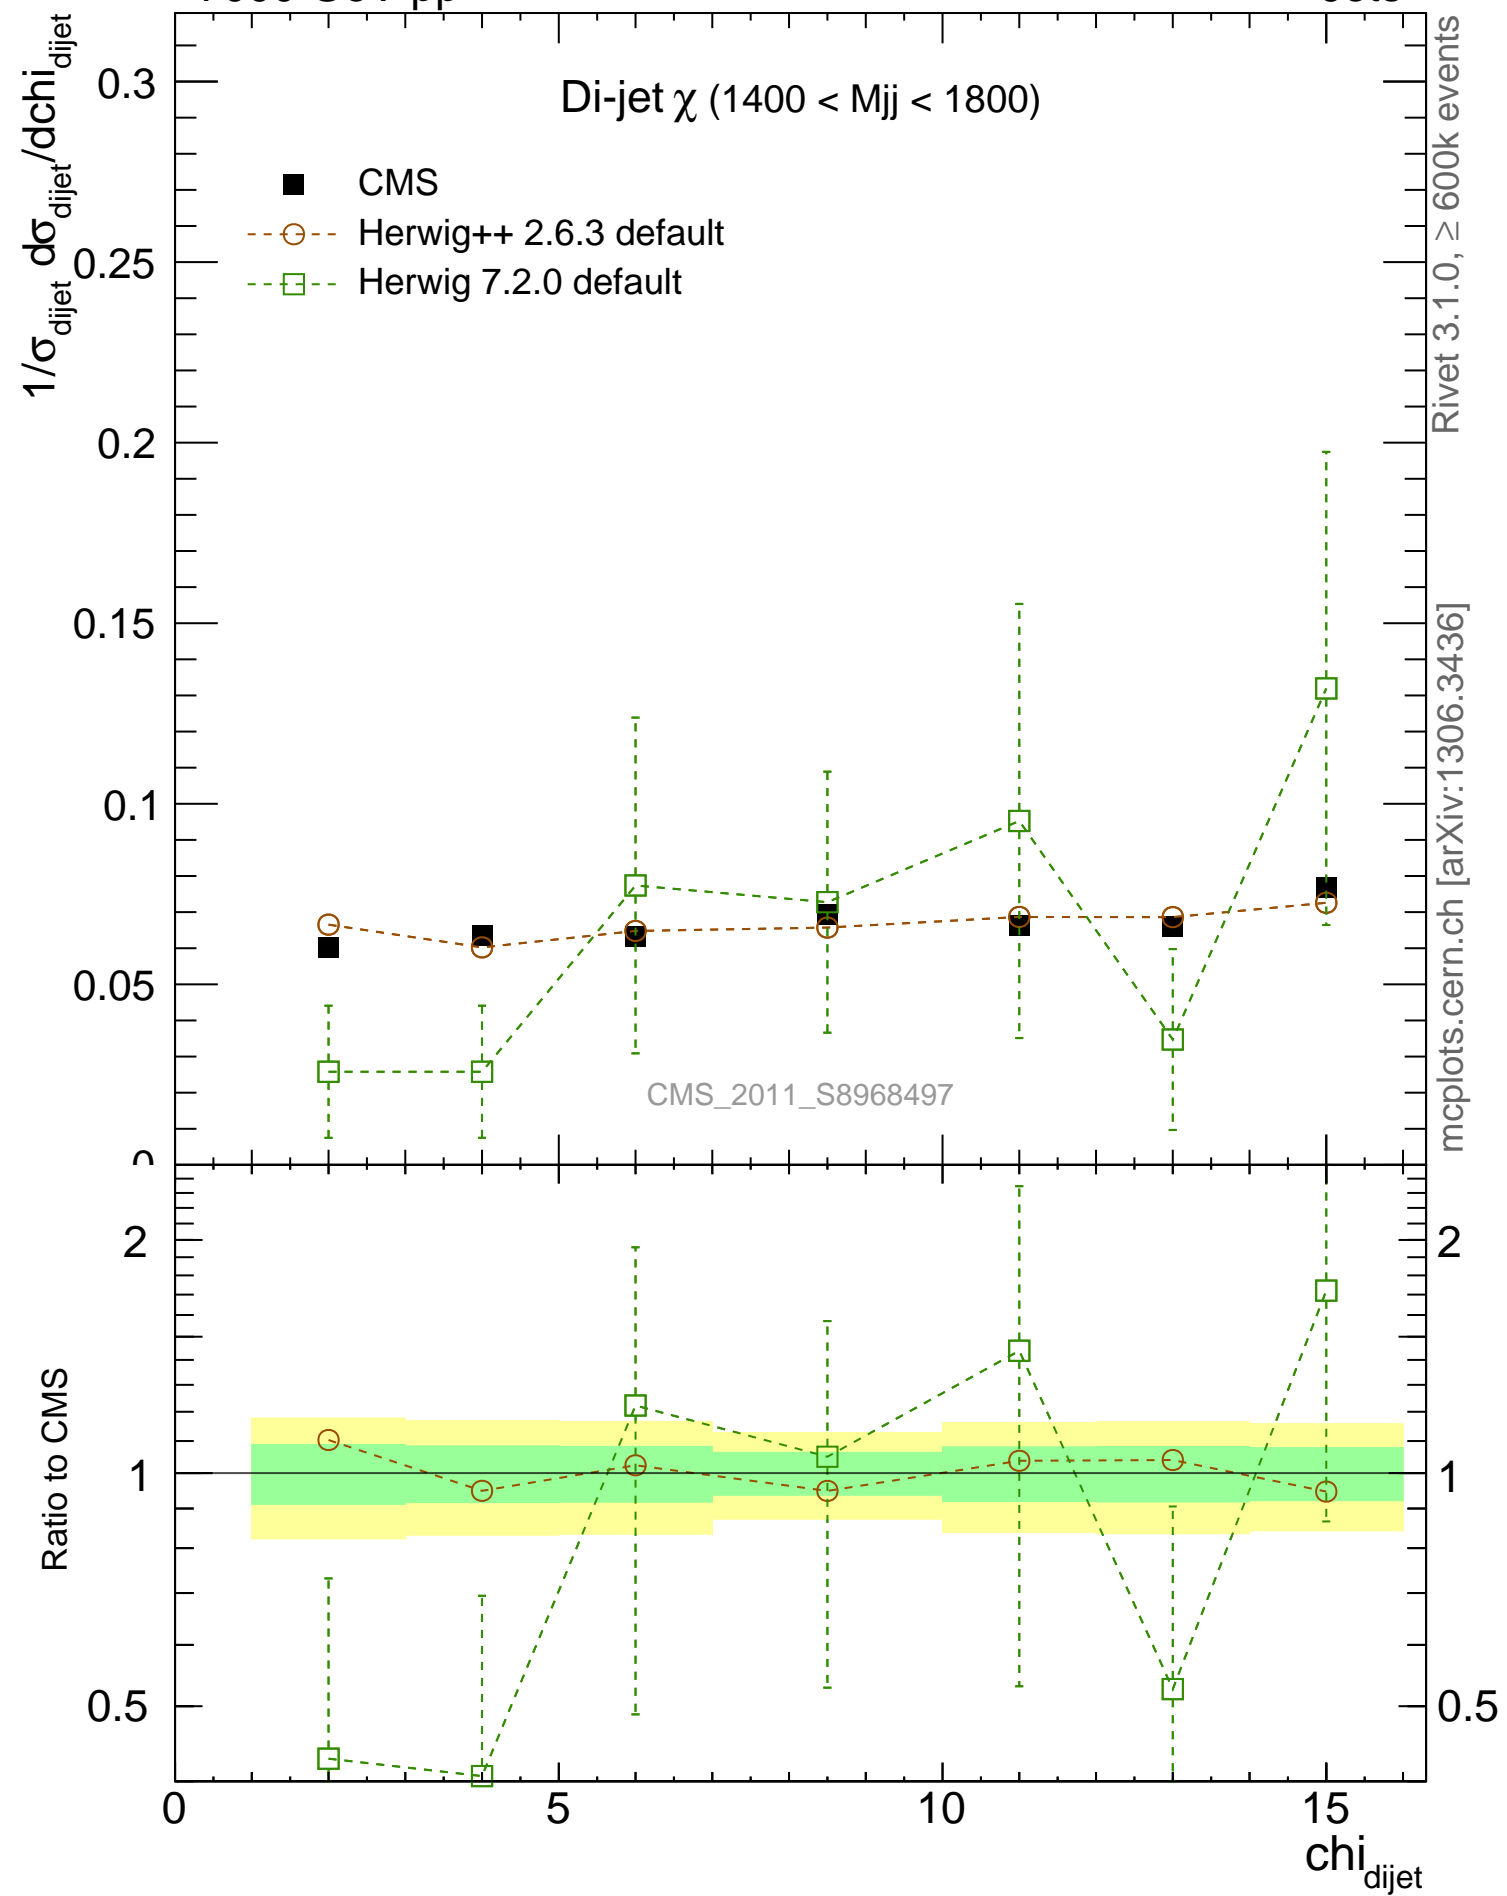

7000 GeV pp

Jets

Di-jet χ ($1400 < M_{jj} < 1800$)

- CMS
- Herwig++ 2.6.3 default
- Herwig 7.2.0 default

Rivet 3.1.0, $\geq 600\text{k}$ events

mcplots.cern.ch [arXiv:1306.3436]

2

0.5

 χ_{dijet}