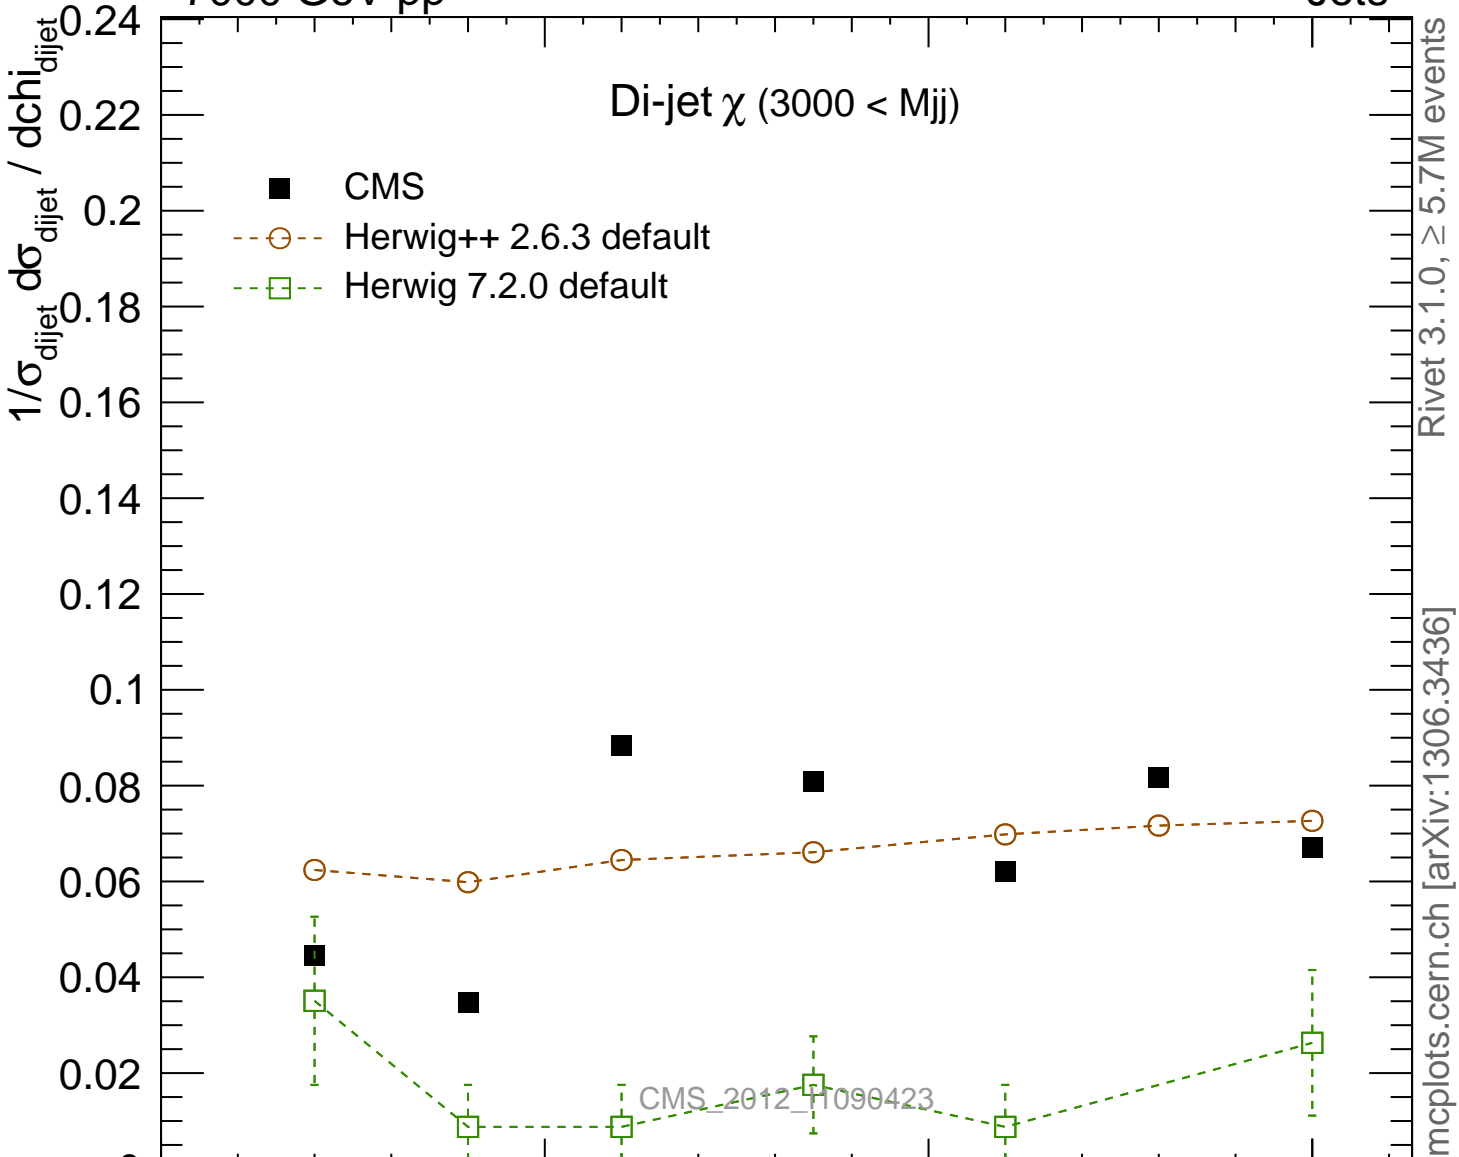

Di-jet χ ($3000 < M_{jj}$)Rivet 3.1.0, $\geq 5.7\text{M}$ events

mcplots.cern.ch [arXiv:1306.3436]