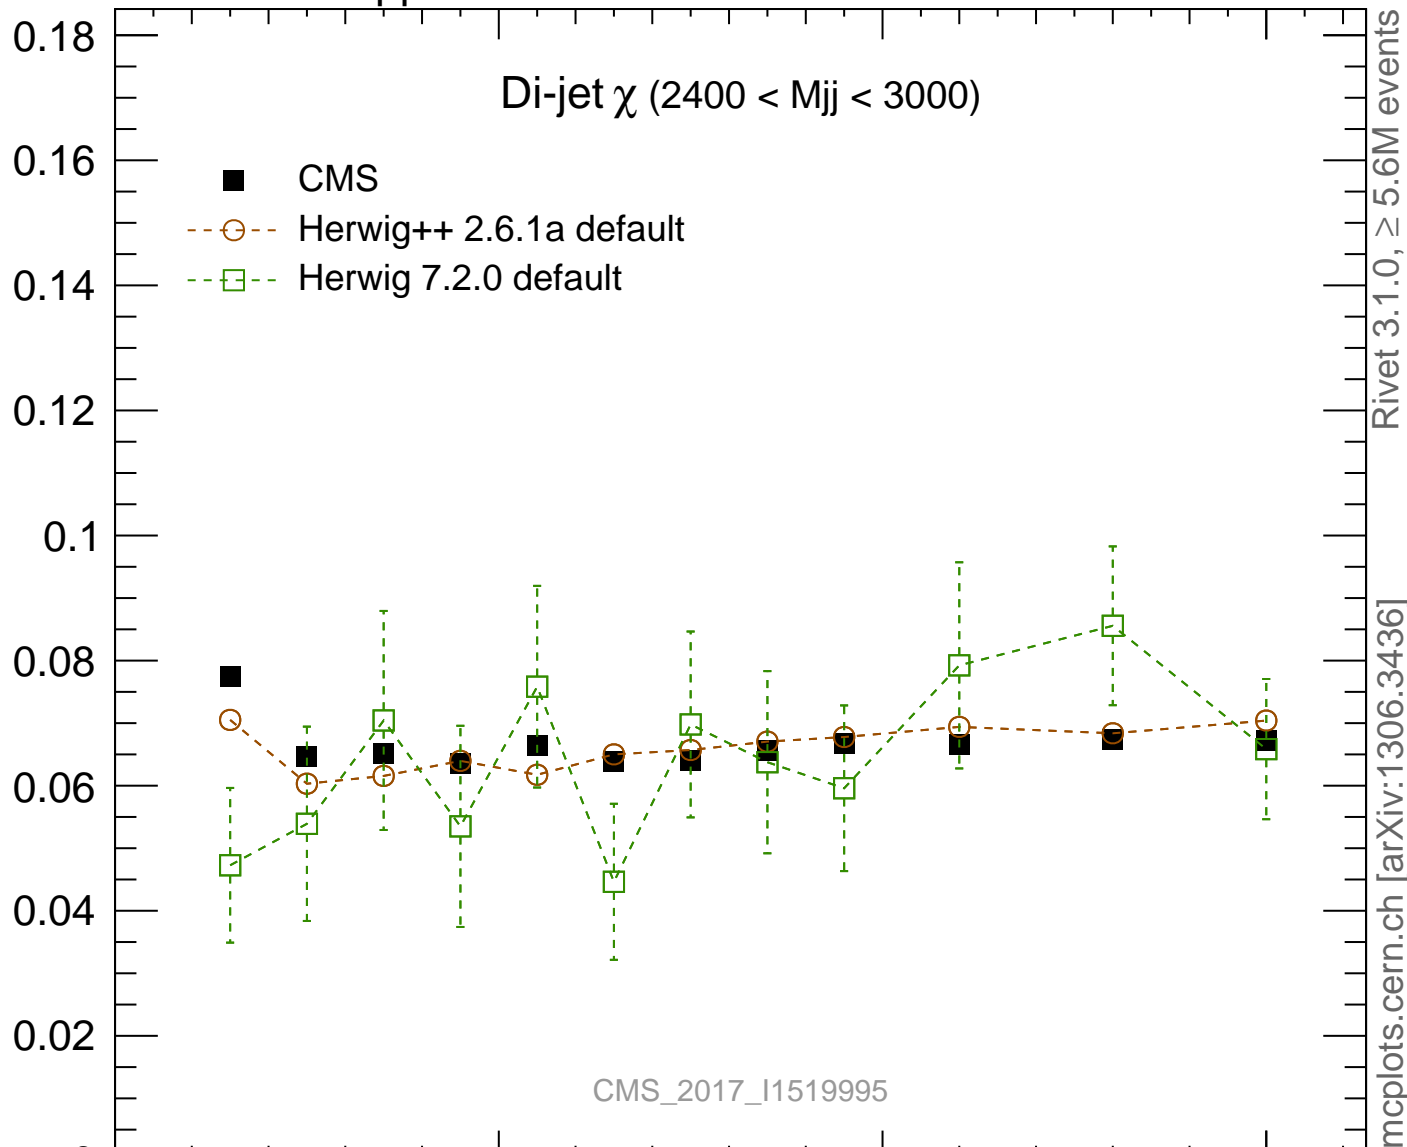

Di-jet  $\chi$  ( $2400 < M_{jj} < 3000$ )Rivet 3.1.0,  $\geq 5.6M$  events

mcplots.cern.ch [arXiv:1306.3436]