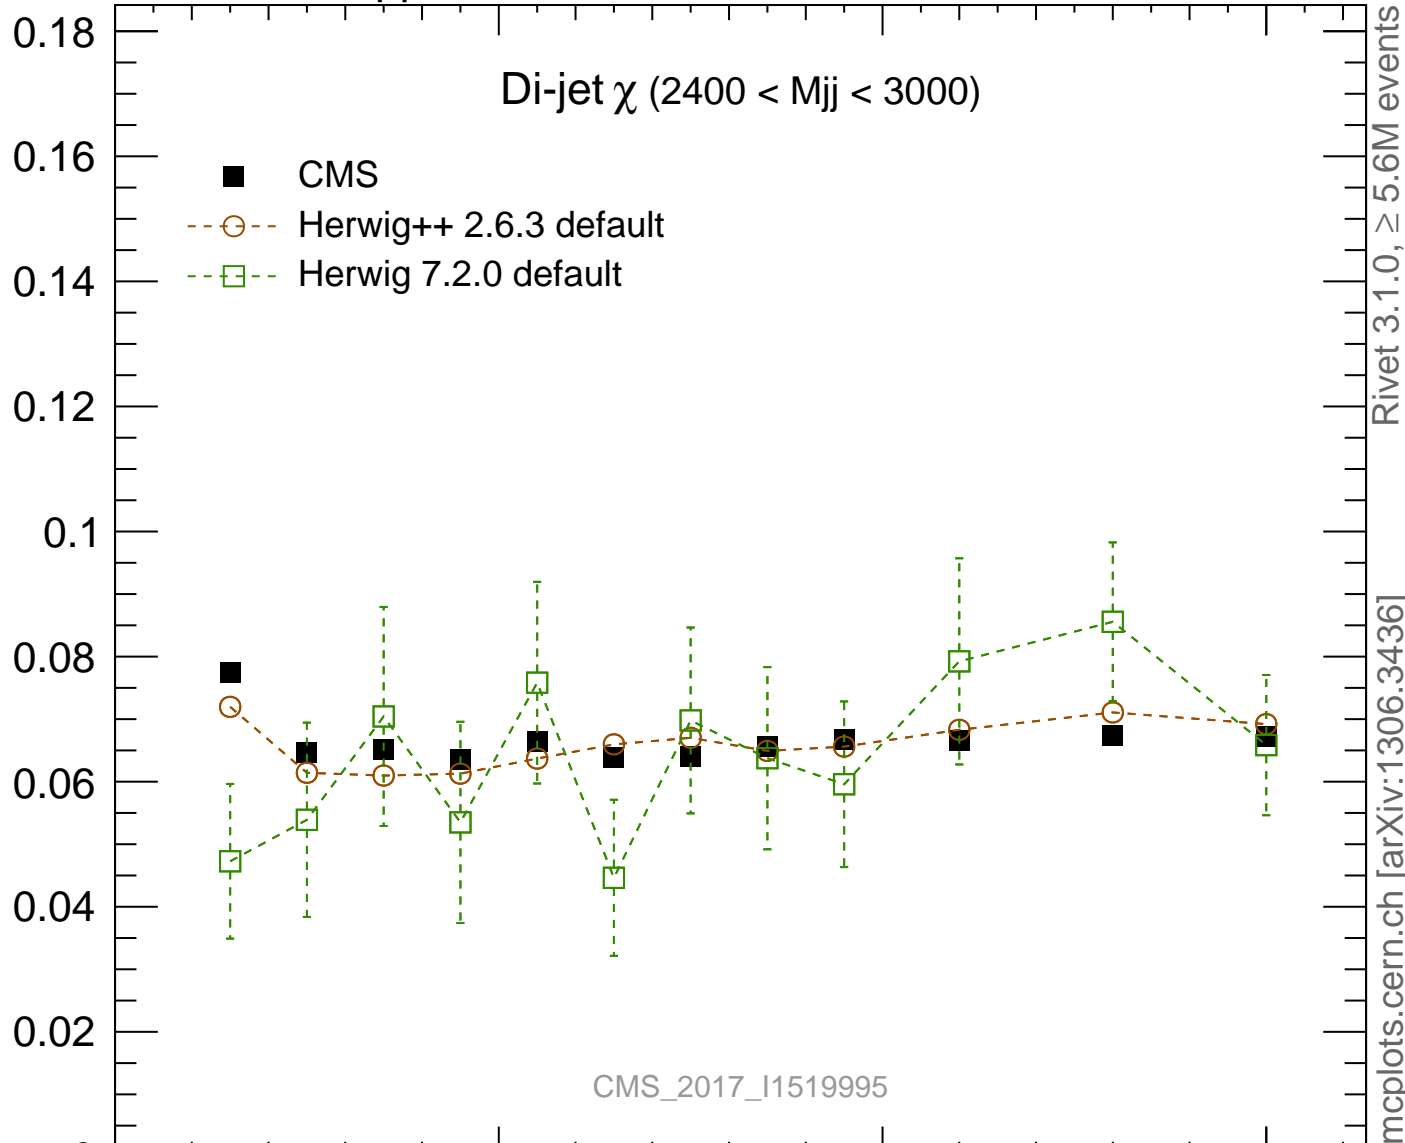

13000 GeV pp

Jets

Di-jet χ ($2400 < M_{jj} < 3000$)

- CMS
- Herwig++ 2.6.3 default
- Herwig 7.2.0 default

CMS_2017_I1519995

Rivet 3.1.0, ≥ 5.6 M events

mcplots.cern.ch [arXiv:1306.3436]