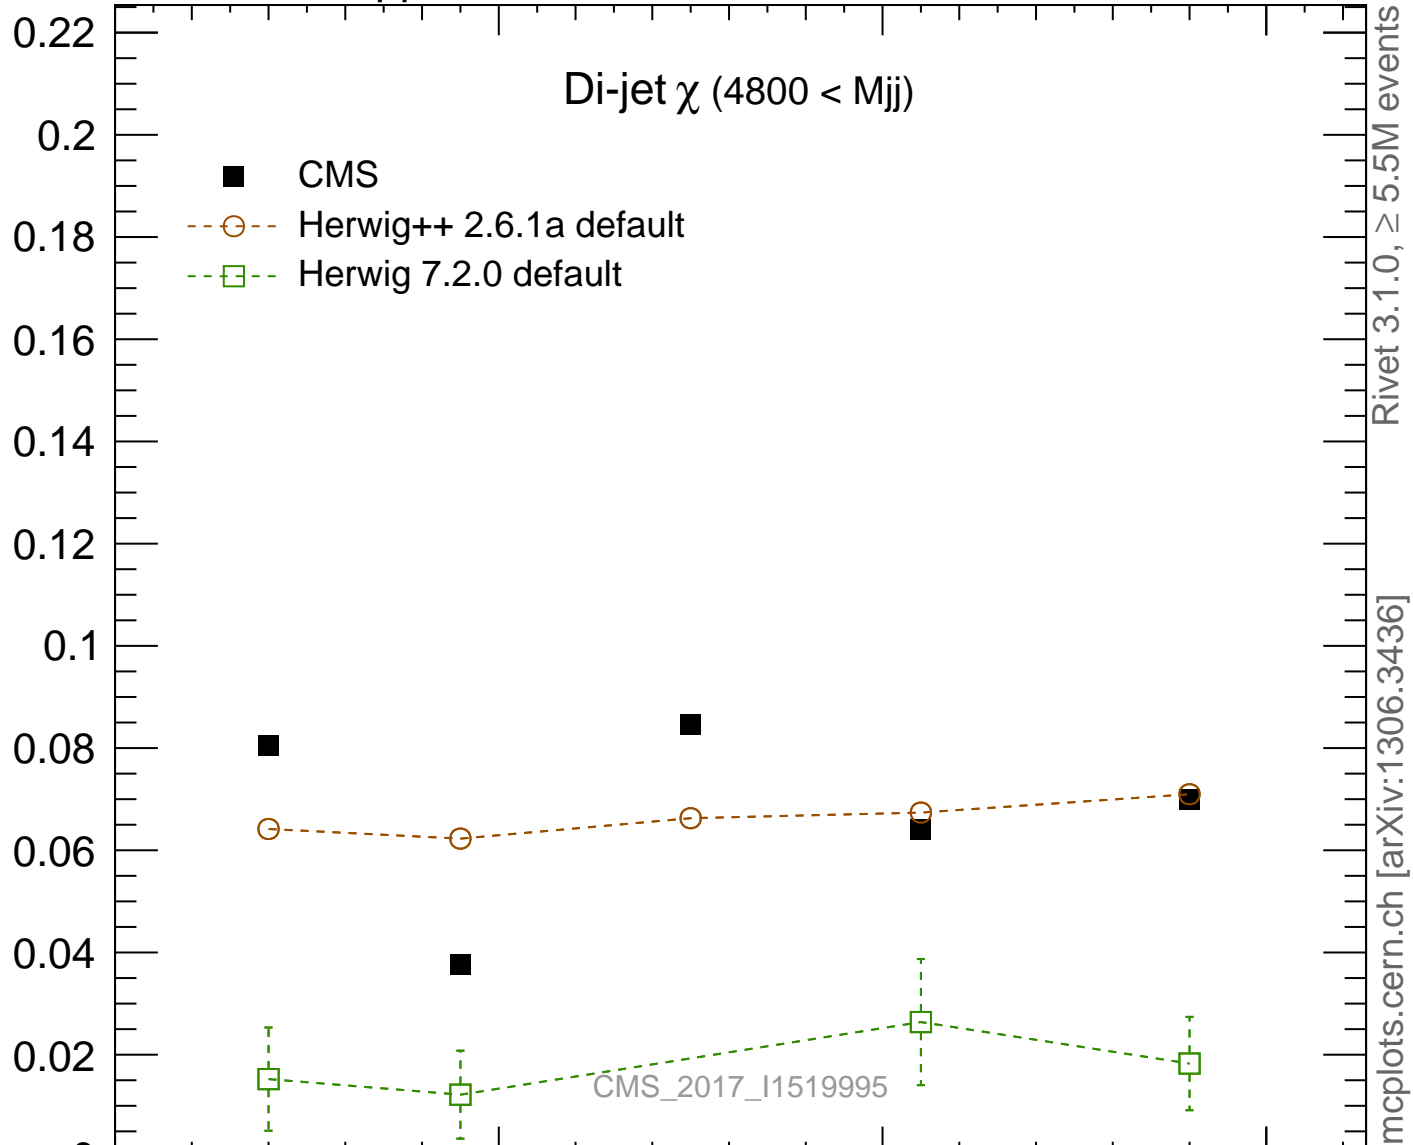

Di-jet  $\chi$  ( $4800 < M_{jj}$ )

- CMS
- Herwig++ 2.6.1a default
- Herwig 7.2.0 default

Rivet 3.1.0,  $\geq 5.5M$  events

mcplots.cern.ch [arXiv:1306.3436]