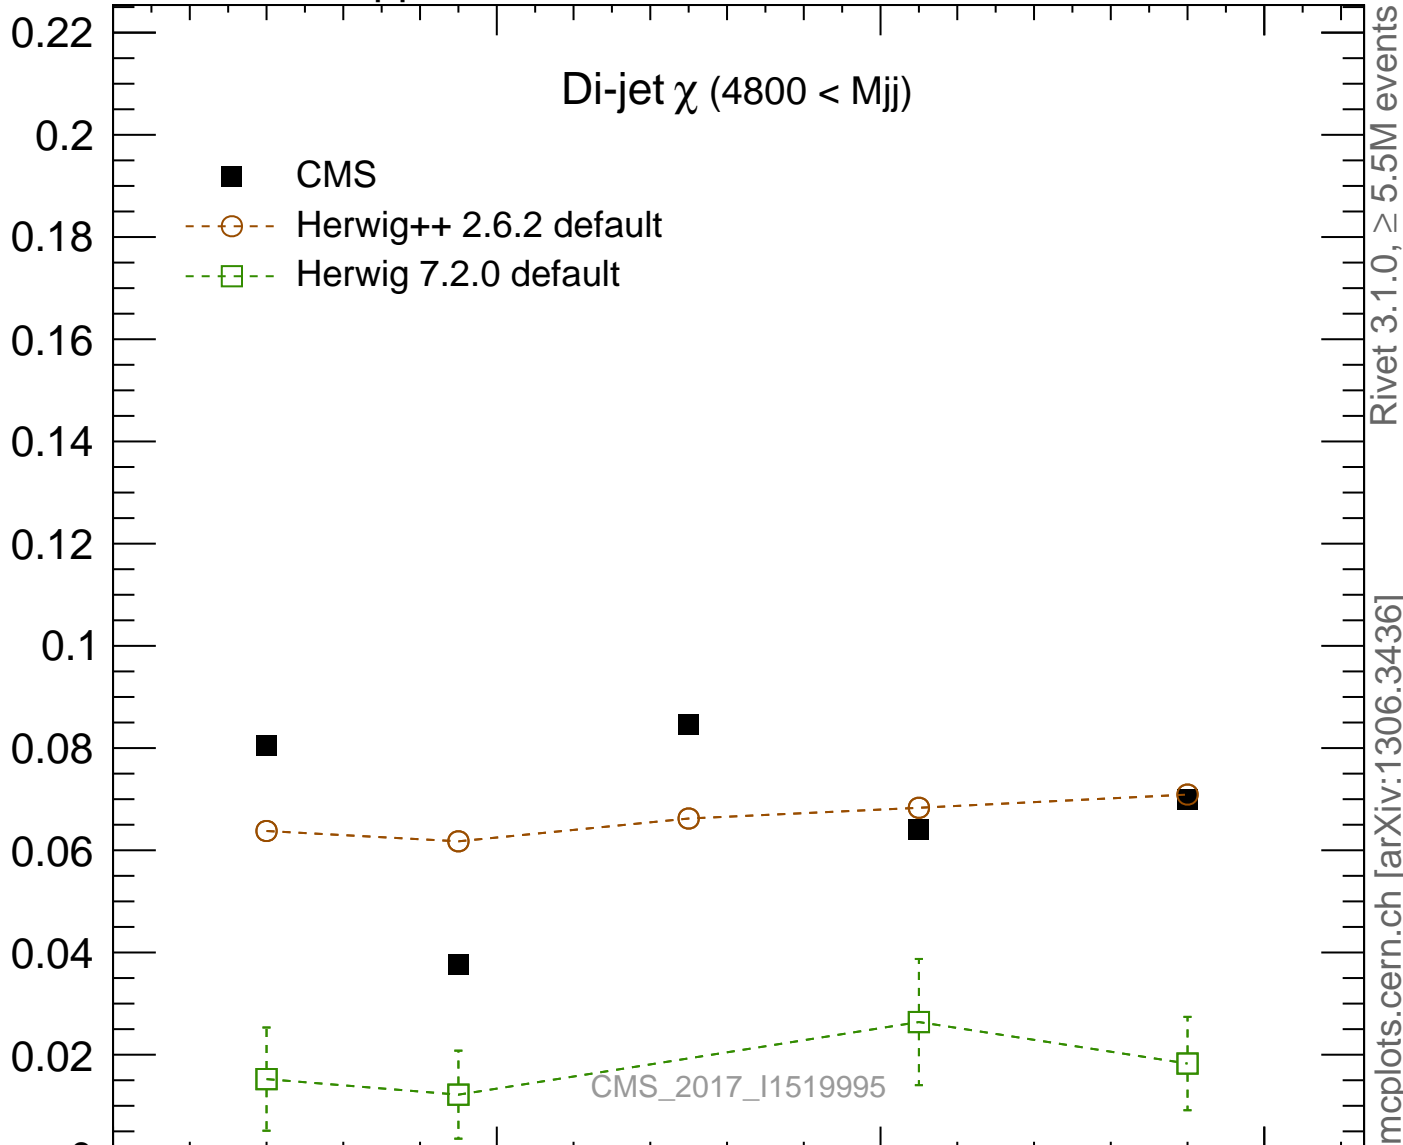

Di-jet  $\chi$  ( $4800 < M_{jj}$ )

- CMS
- Herwig++ 2.6.2 default
- Herwig 7.2.0 default

CMS\_2017\_I1519995