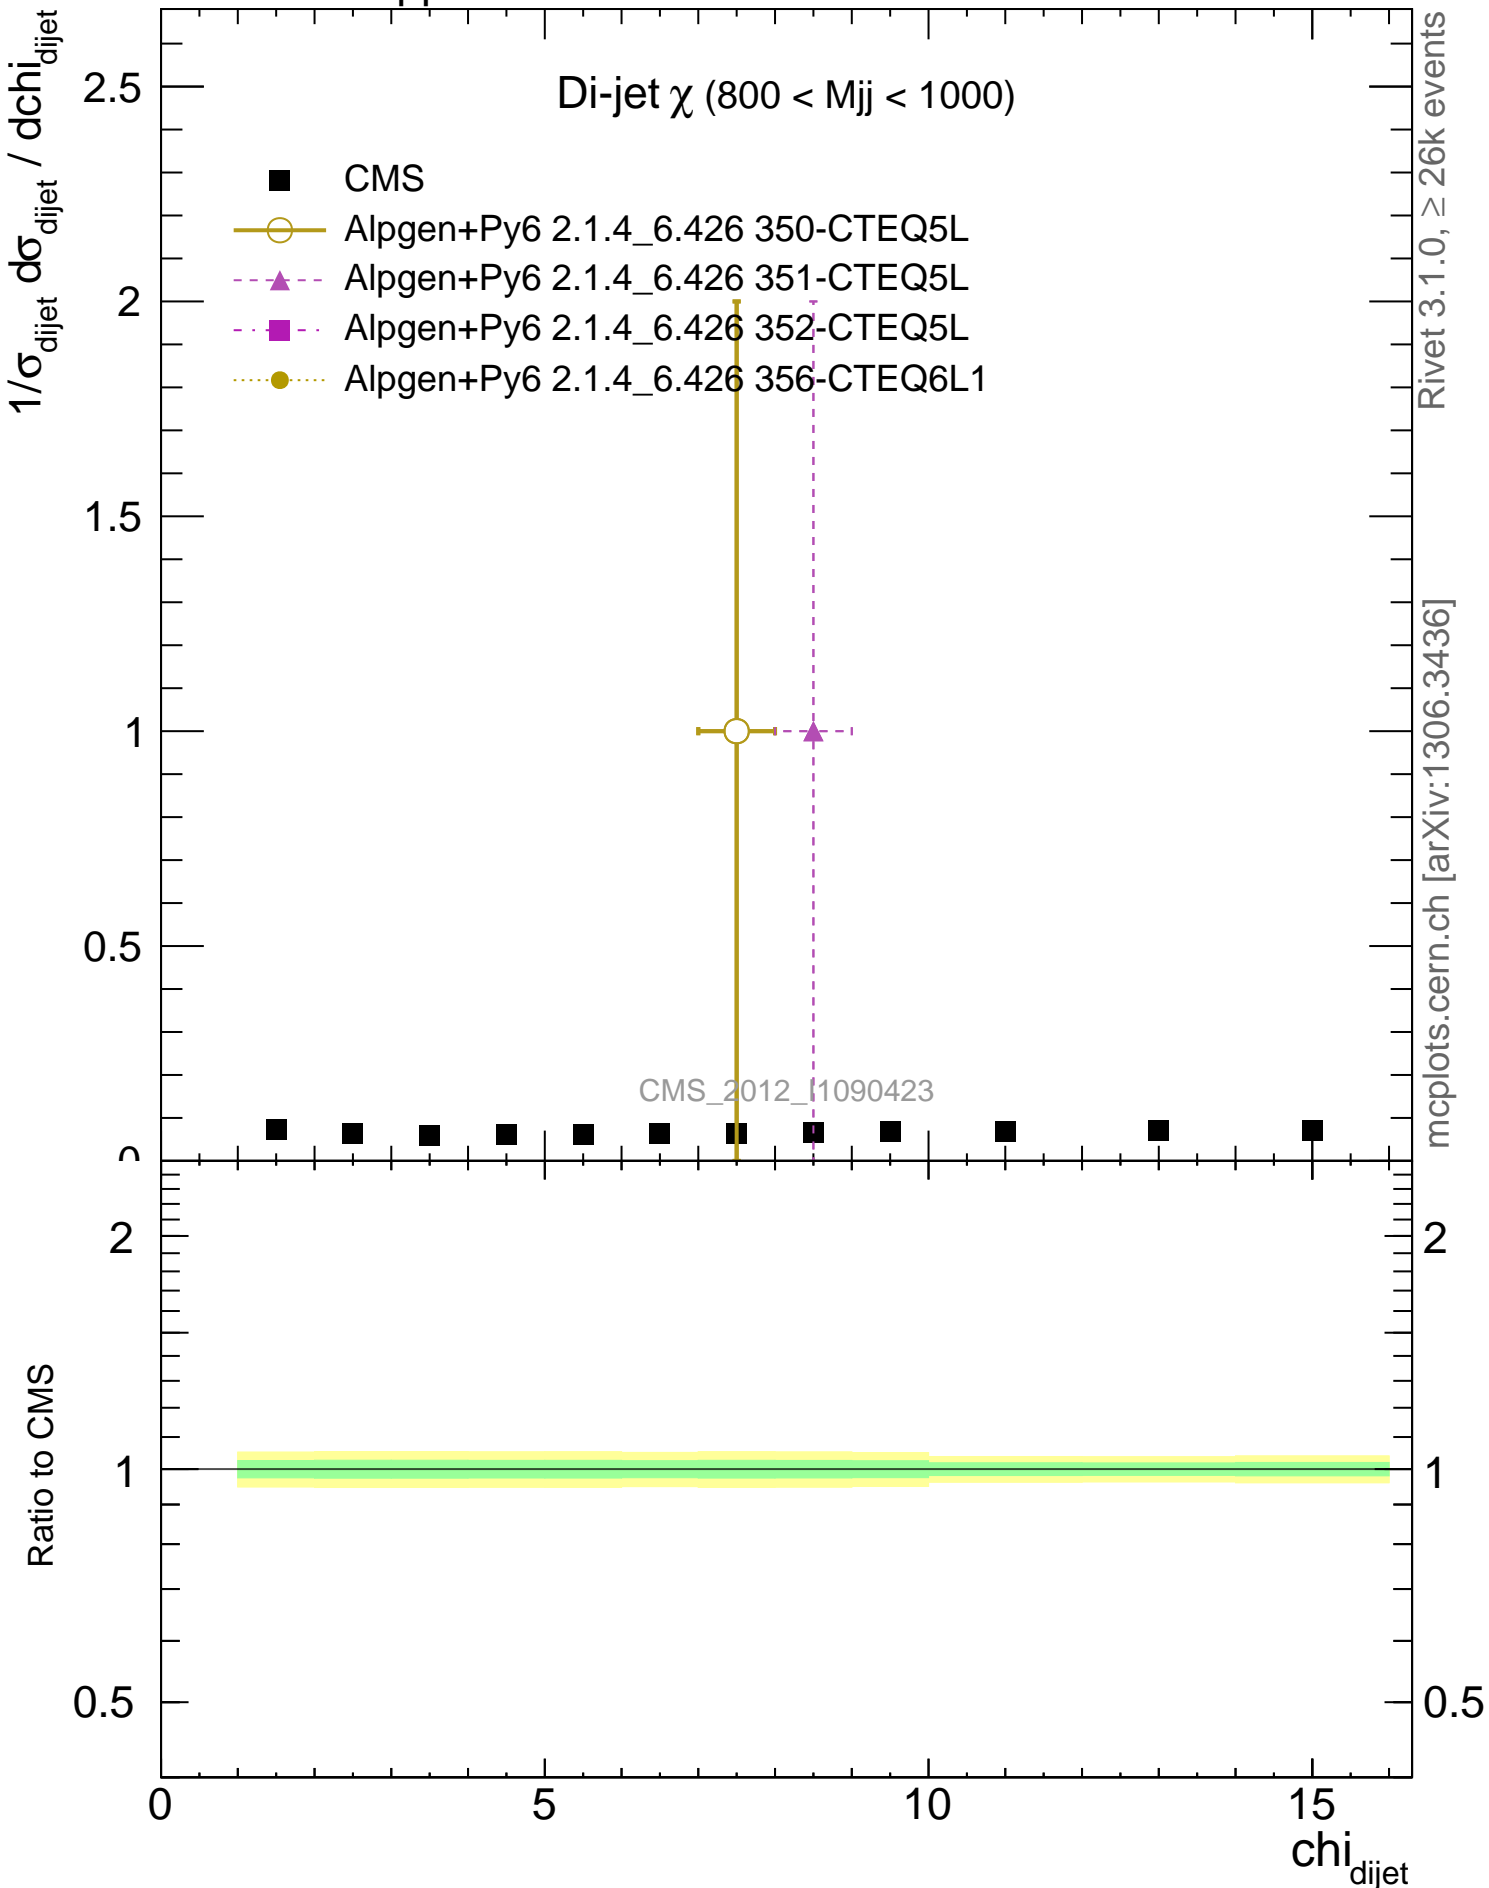

Di-jet χ ($800 < M_{jj} < 1000$)

Rivet 3.1.0, $\geq 26k$ events

mcplots.cern.ch [arXiv:1306.3436]

2

1

0.5

χ_{dijet}