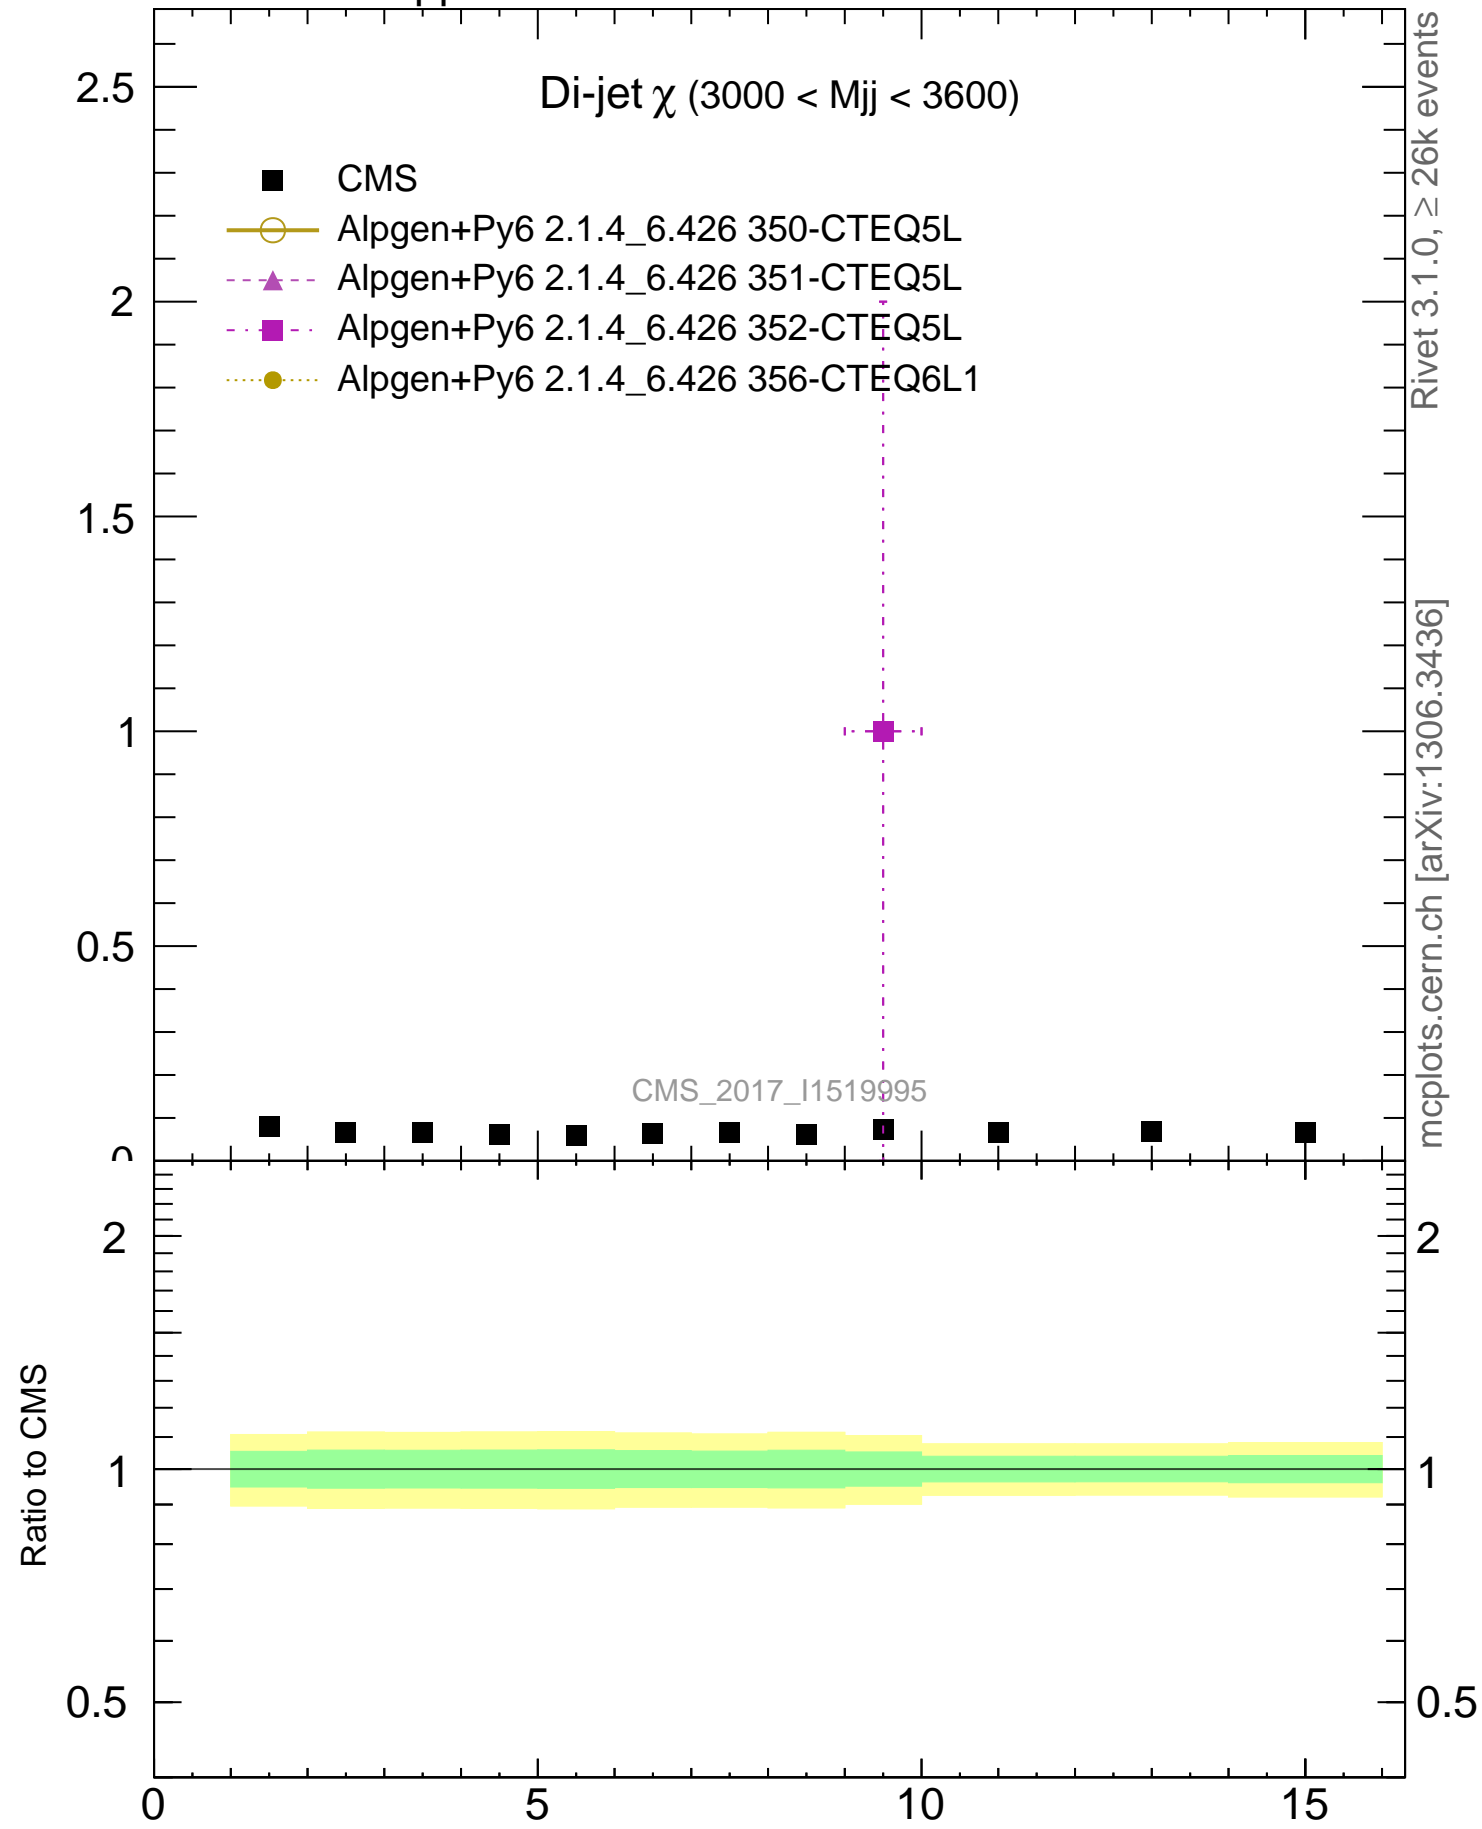

Di-jet χ ($3000 < M_{ij} < 3600$)

CMS_2017_I151995

Rivet 3.1.0, $\geq 26k$ events
mcplots.cern.ch [arXiv:1306.3436]