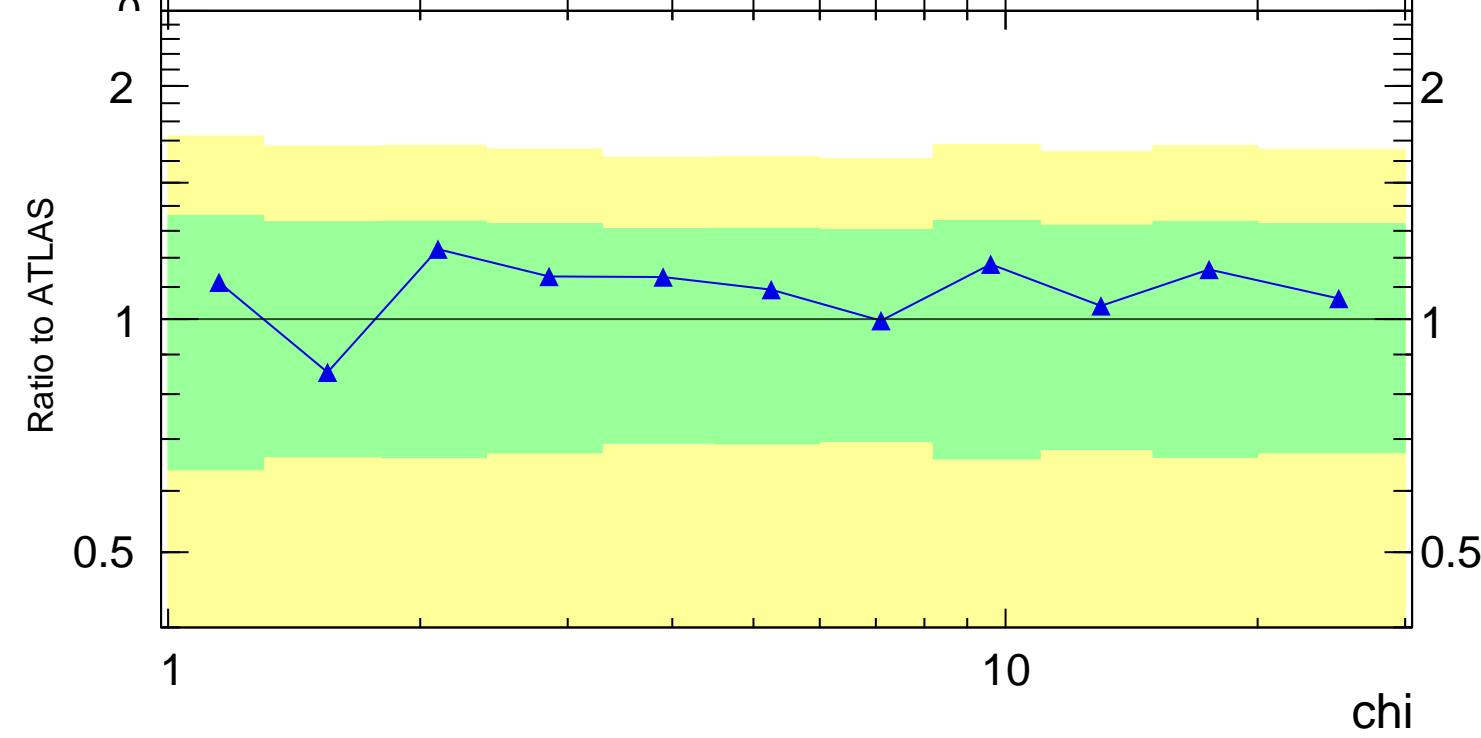

(ATLAS\_2010\_S8817804)

Rivet 3.1.0, 7.3M events  
mcplots.cern.ch [arXiv:1306.3436]

chi