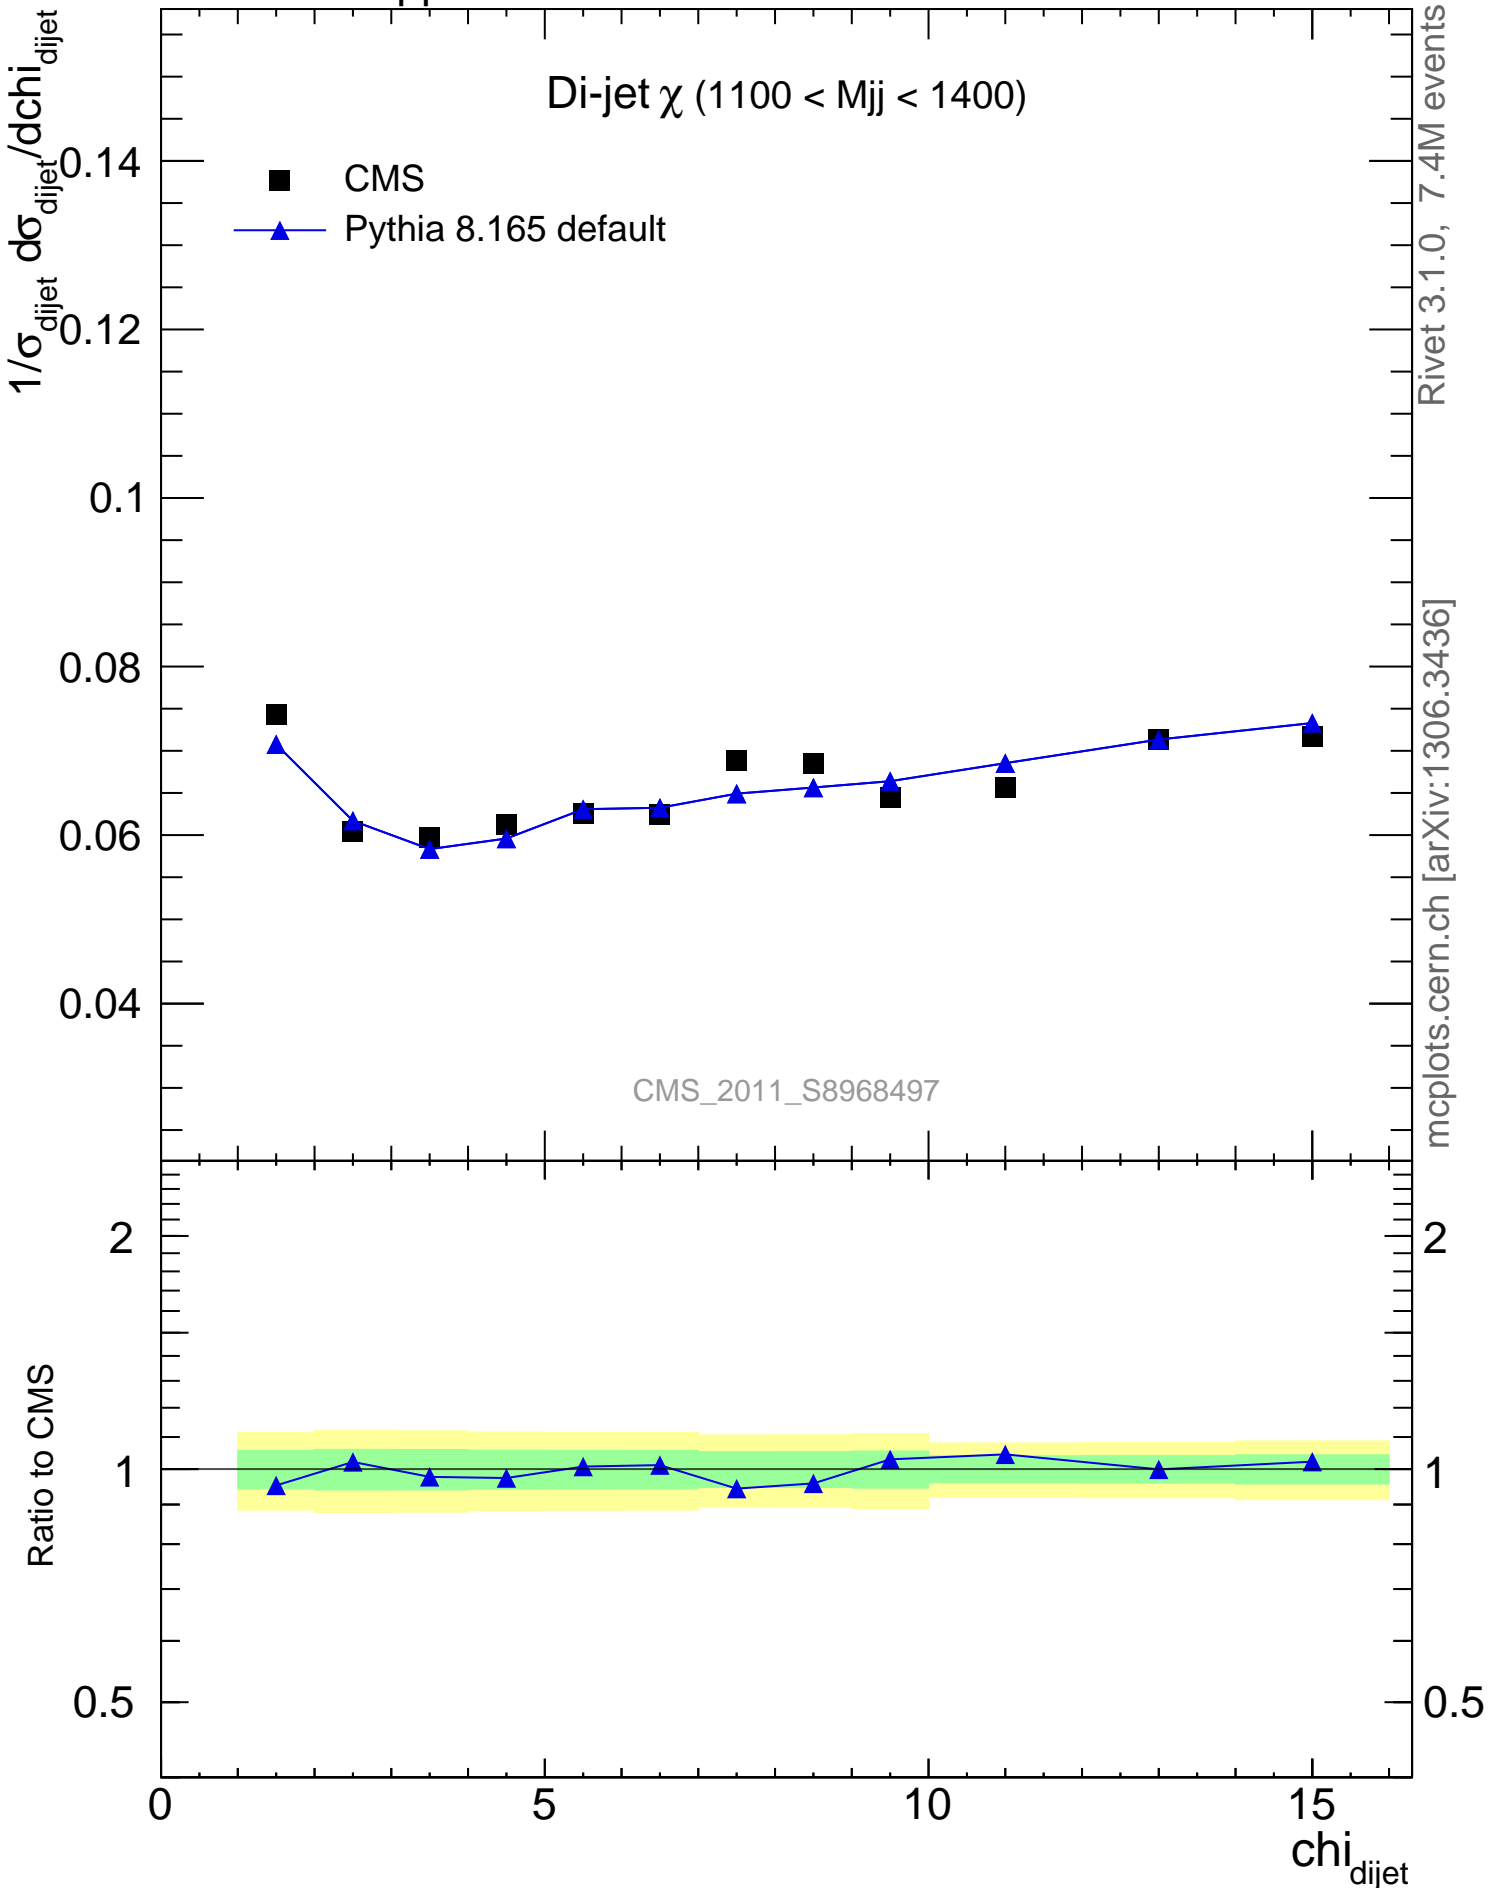

7000 GeV pp

Jets

Di-jet χ ($1100 < M_{jj} < 1400$)

Rivet 3.1.0, 7.4M events
mcplots.cern.ch [arXiv:1306.3436]