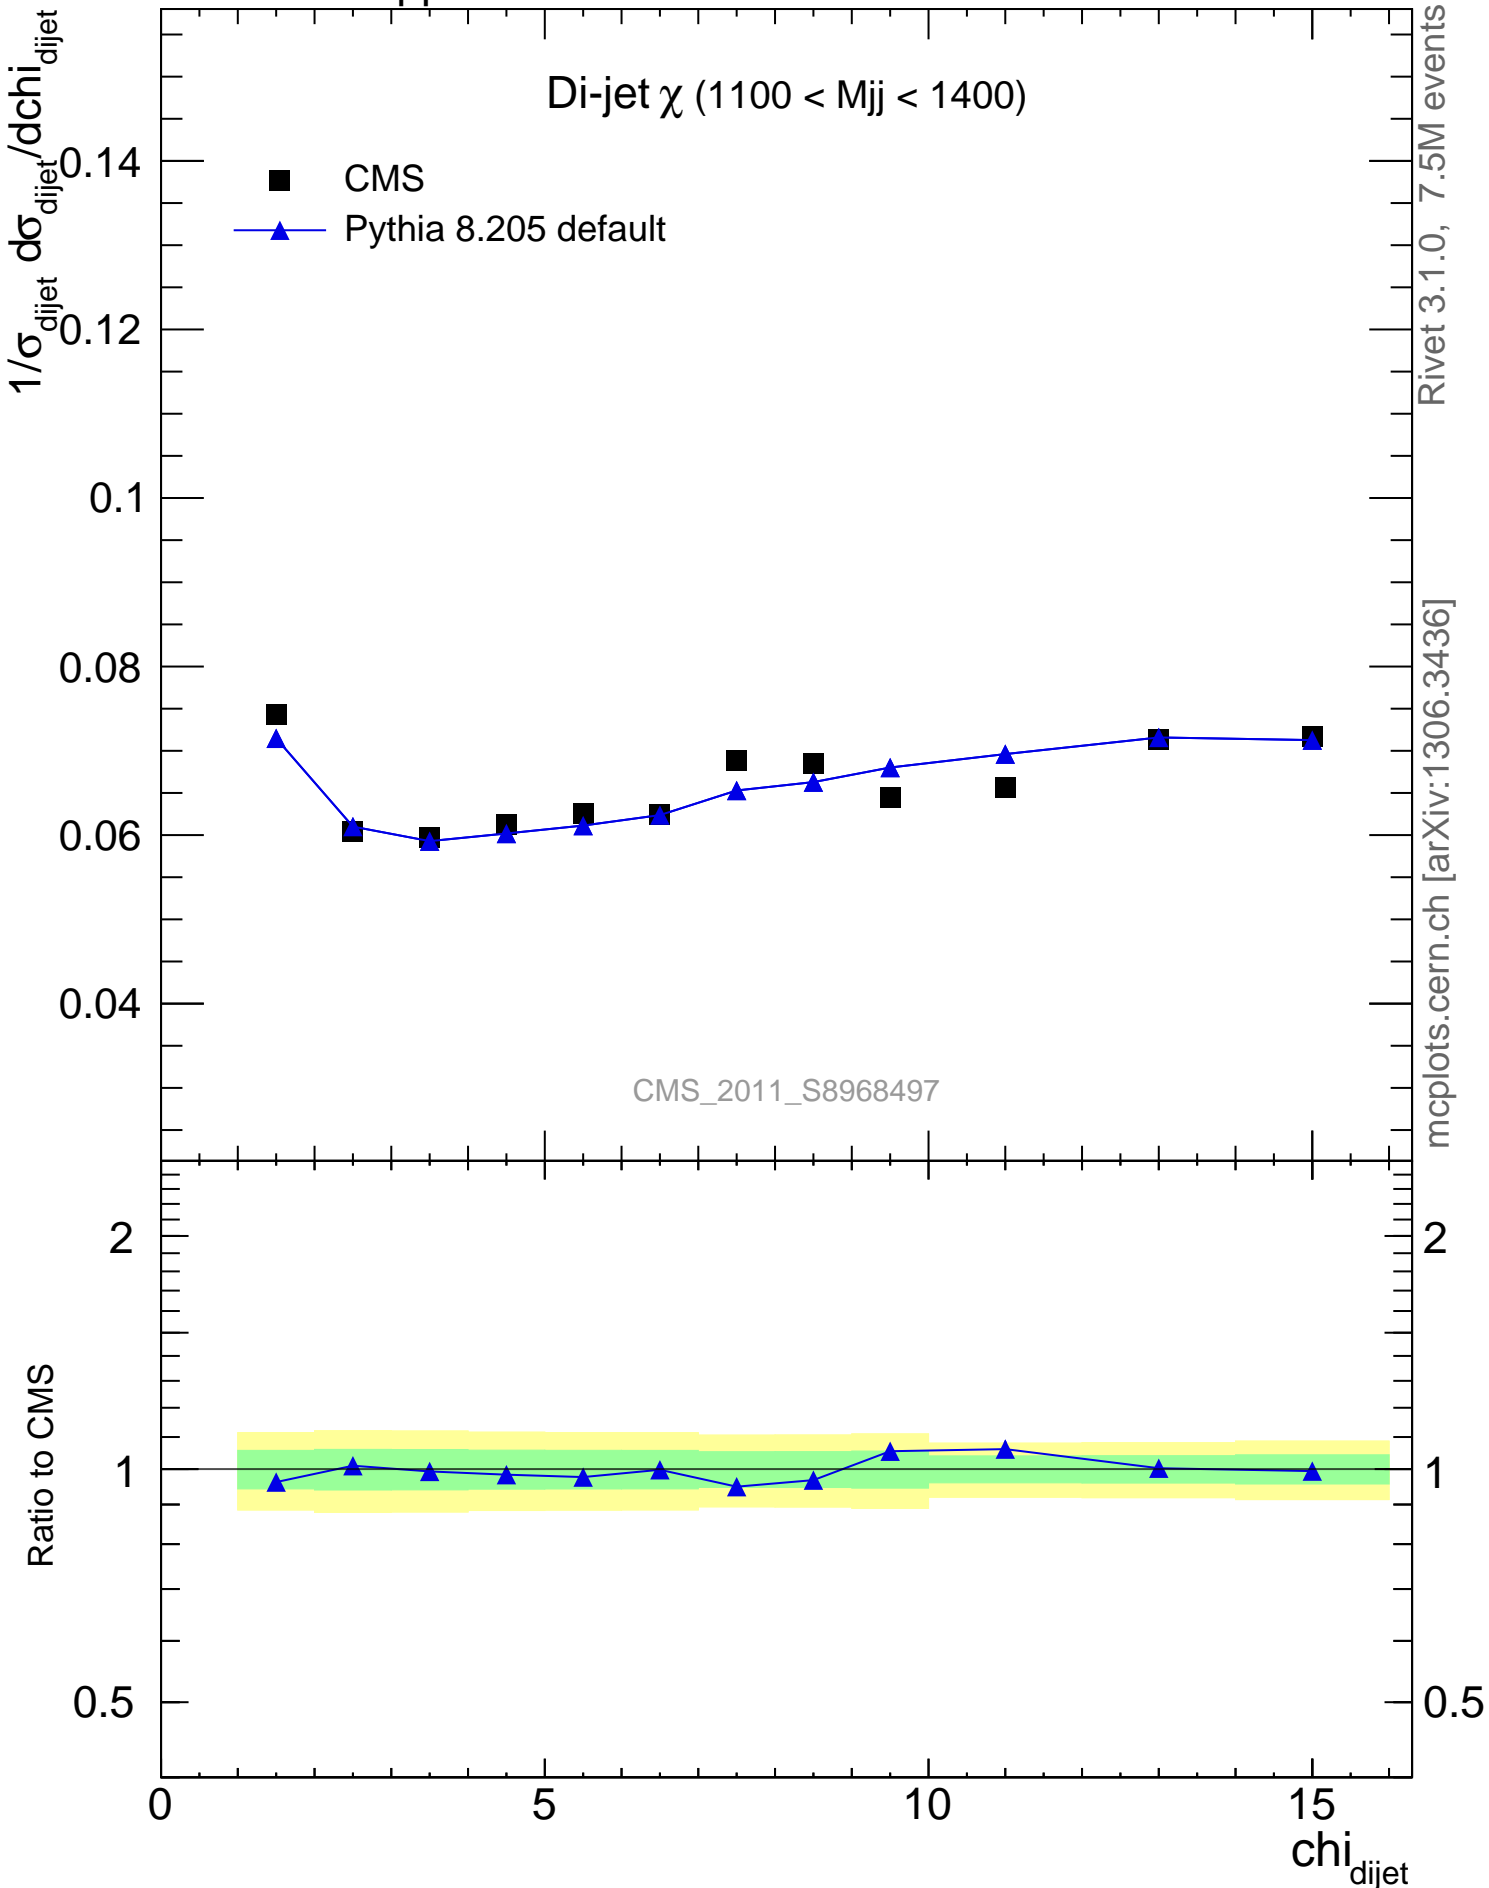

7000 GeV pp

Jets

Di-jet χ ($1100 < M_{jj} < 1400$)

Rivet 3.1.0, 7.5M events

mcplots.cern.ch [arXiv:1306.3436]

CMS_2011_S8968497