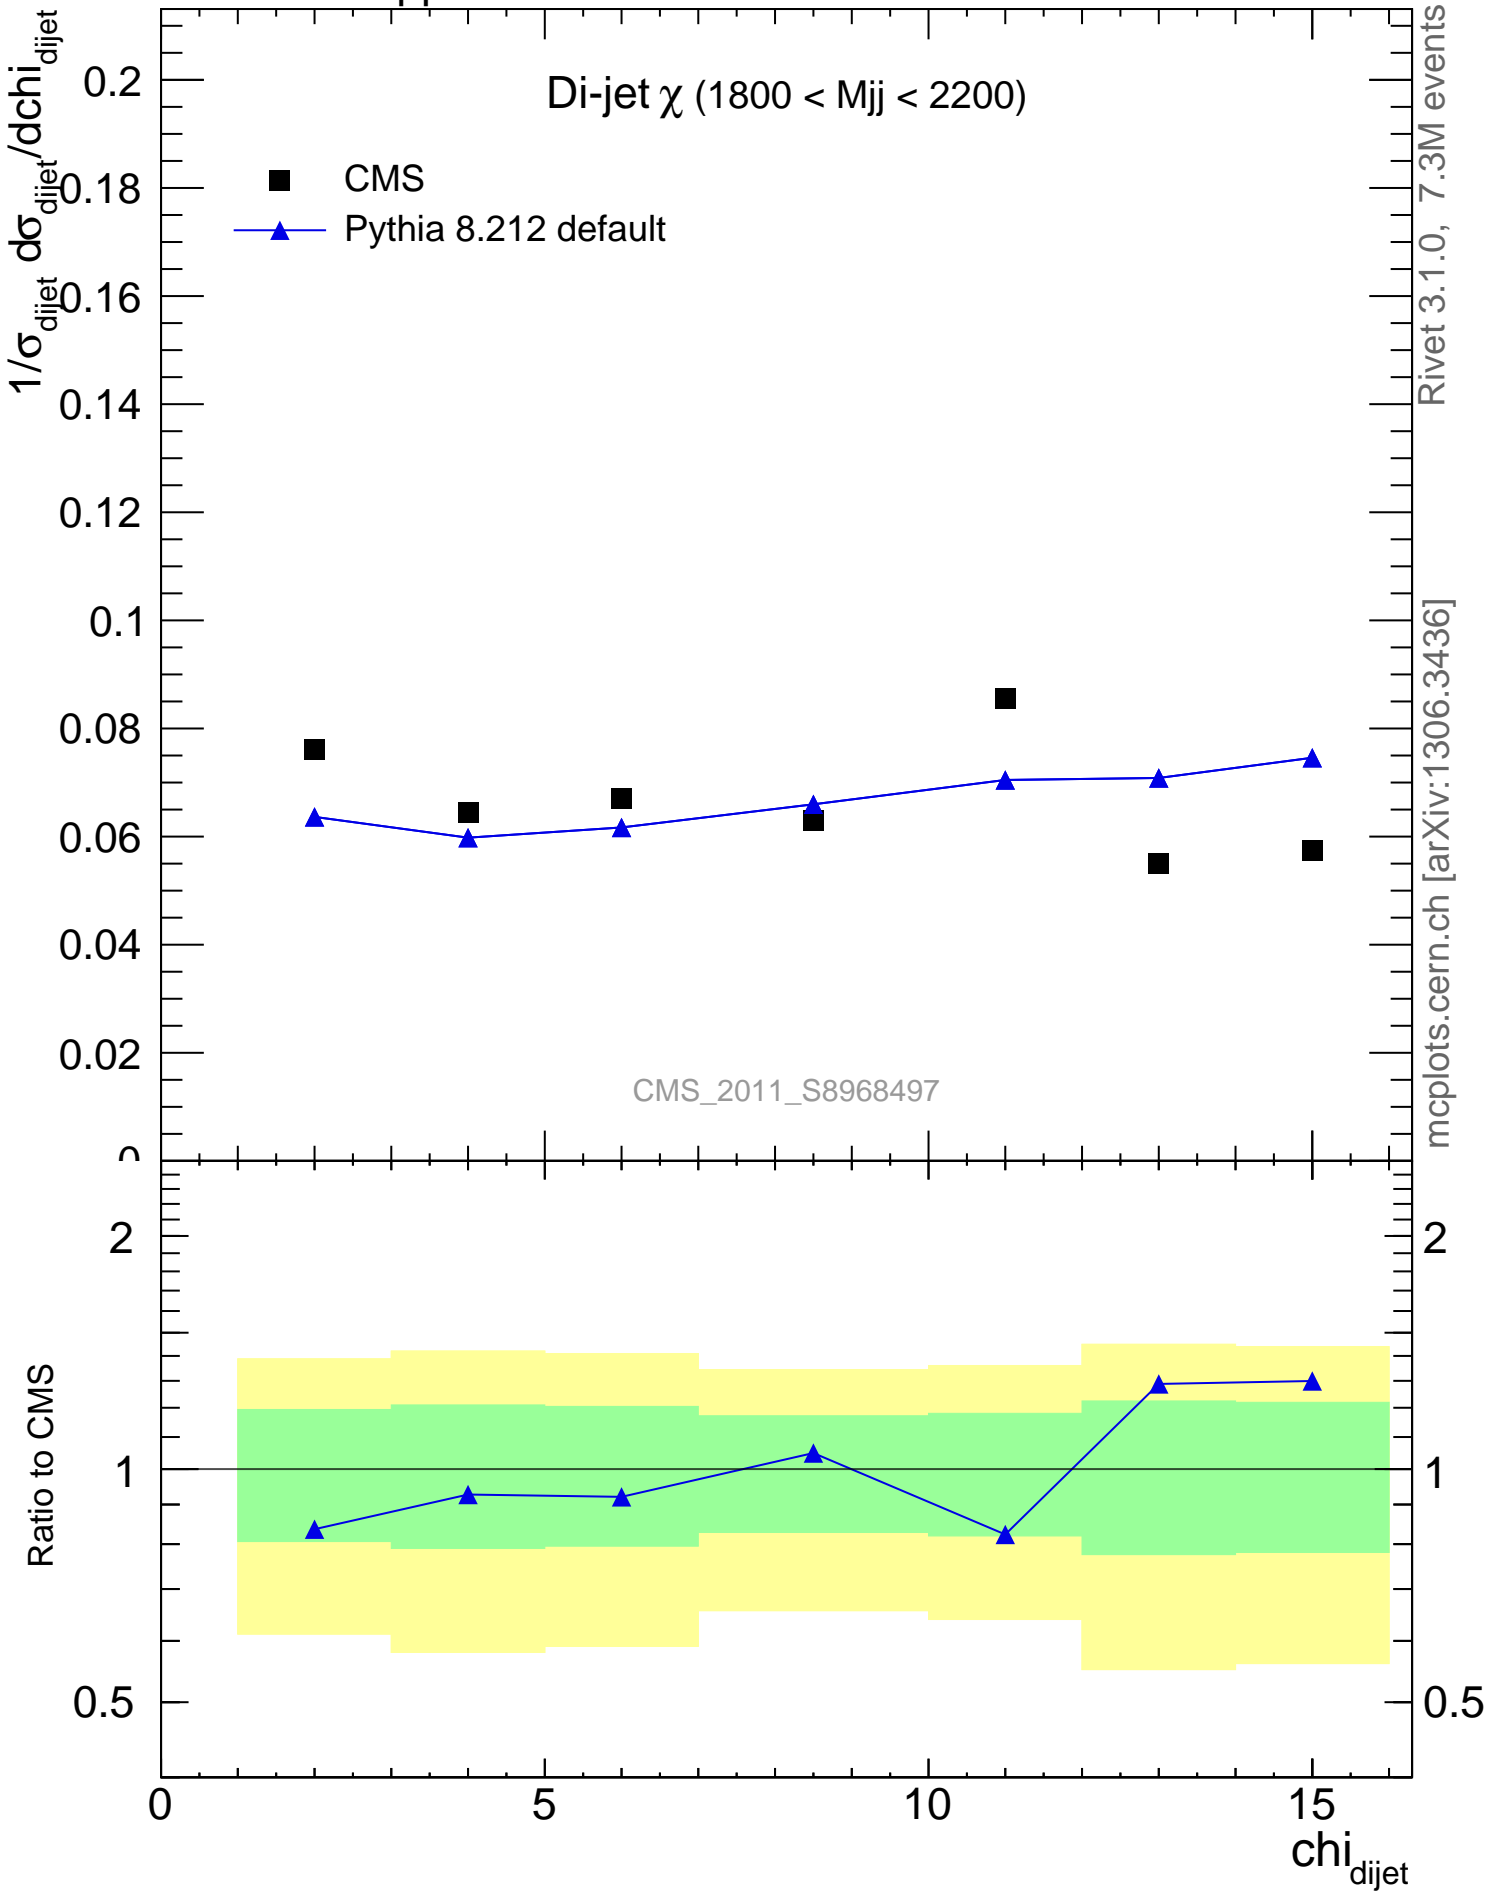

7000 GeV pp

Jets

Di-jet χ ($1800 < M_{jj} < 2200$)

Rivet 3.1.0, 7.3M events
mcplots.cern.ch [arXiv:1306.3436]