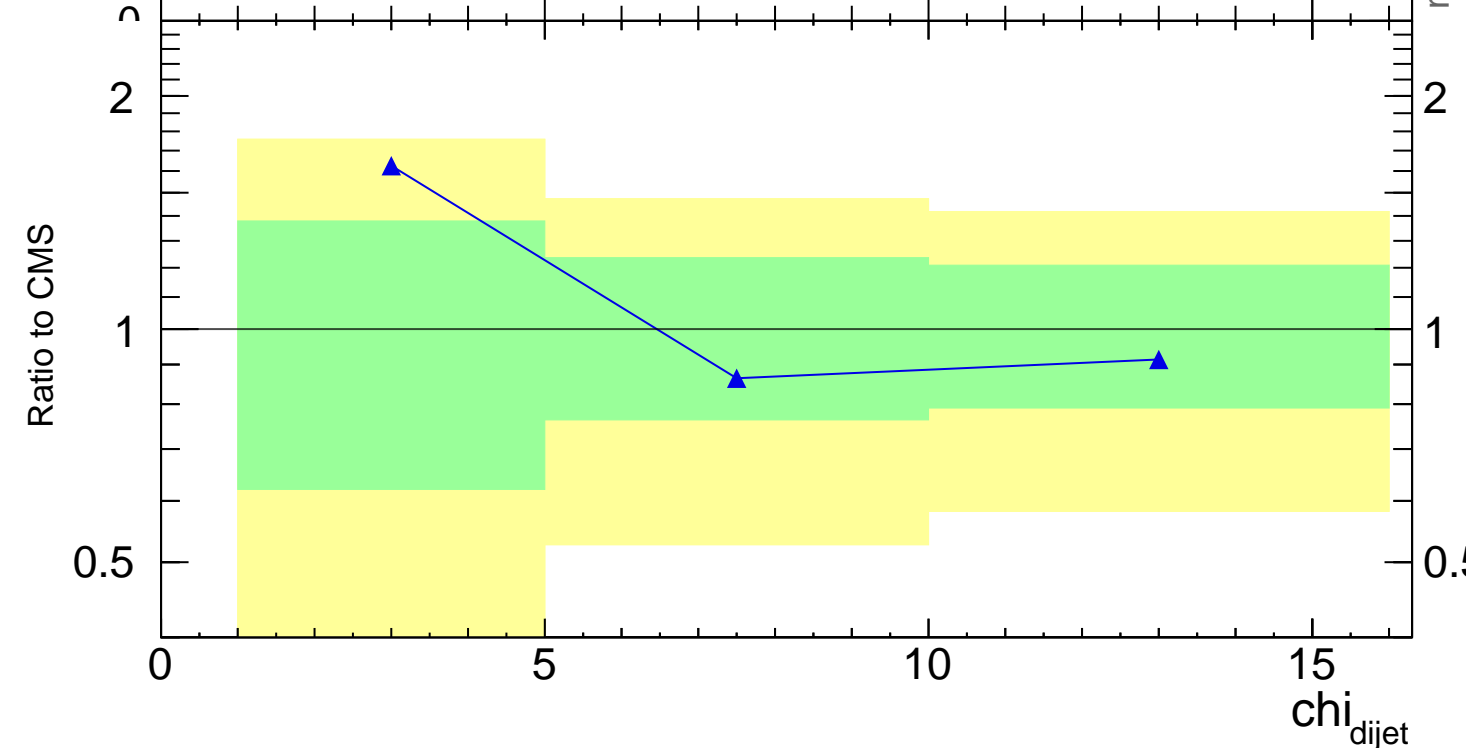

7000 GeV pp

Jets

Di-jet χ ($2200 < M_{jj}$)

Rivet 3.1.0, 7.7M events
mcplots.cern.ch [arXiv:1306.3436]