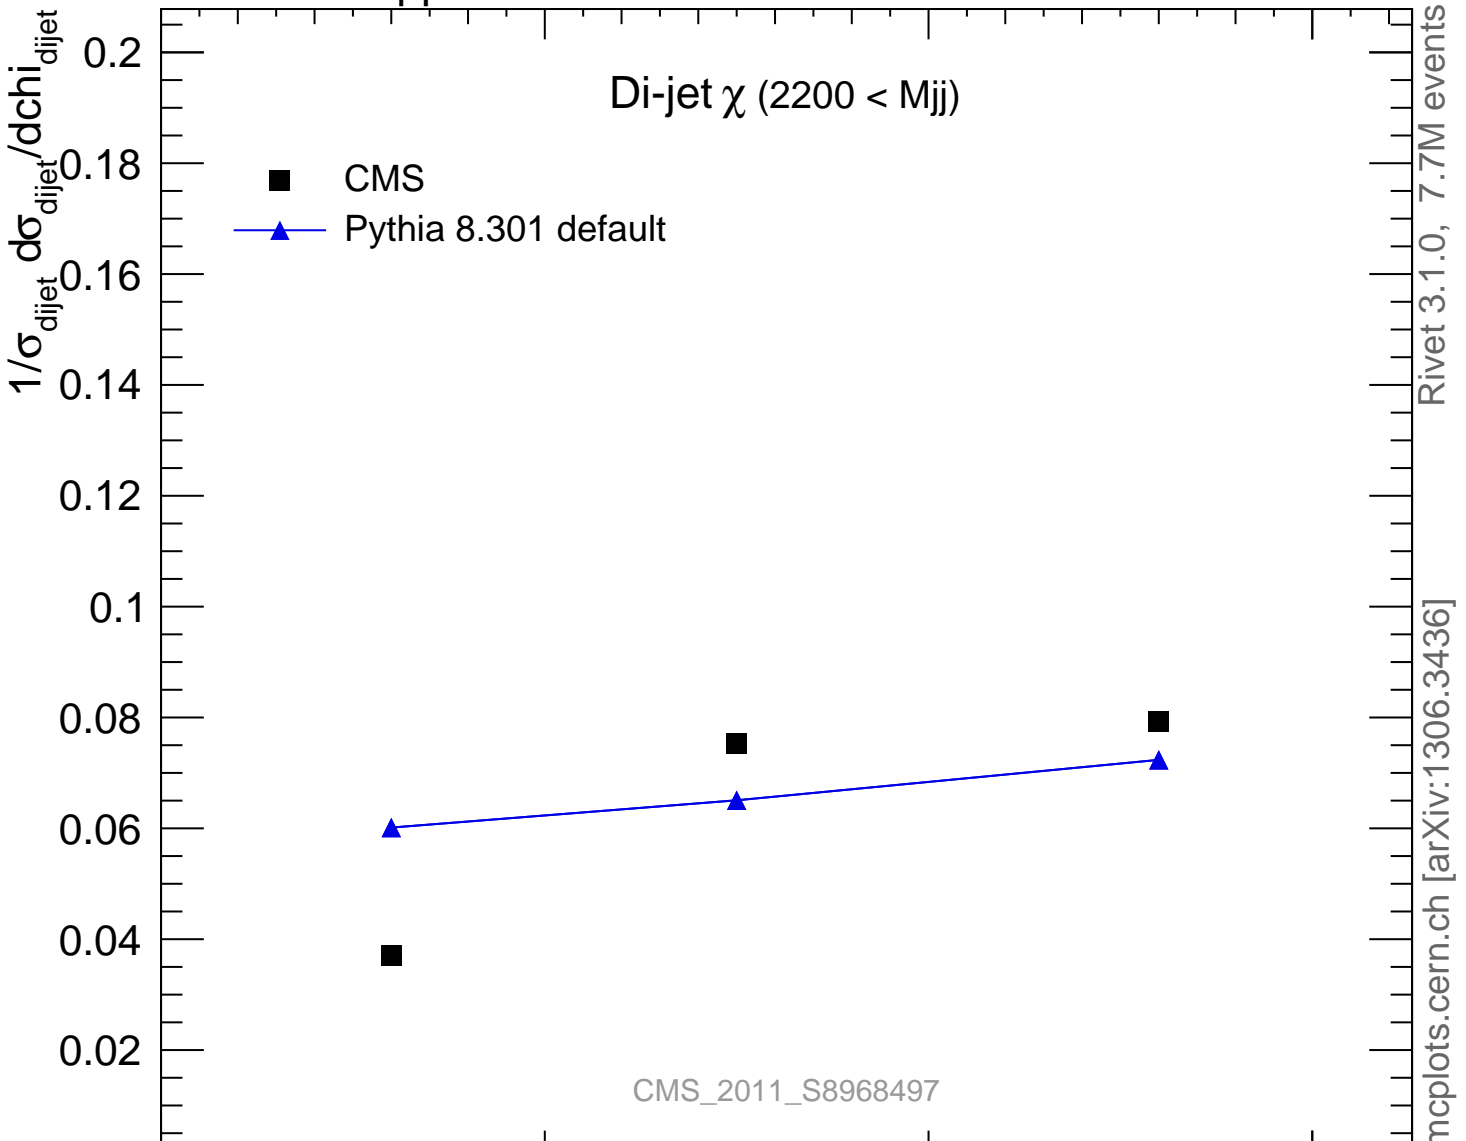

7000 GeV pp

Jets

Di-jet χ ($2200 < M_{jj}$)

Rivet 3.1.0, 7.7M events
mcplots.cern.ch [arXiv:1306.3436]