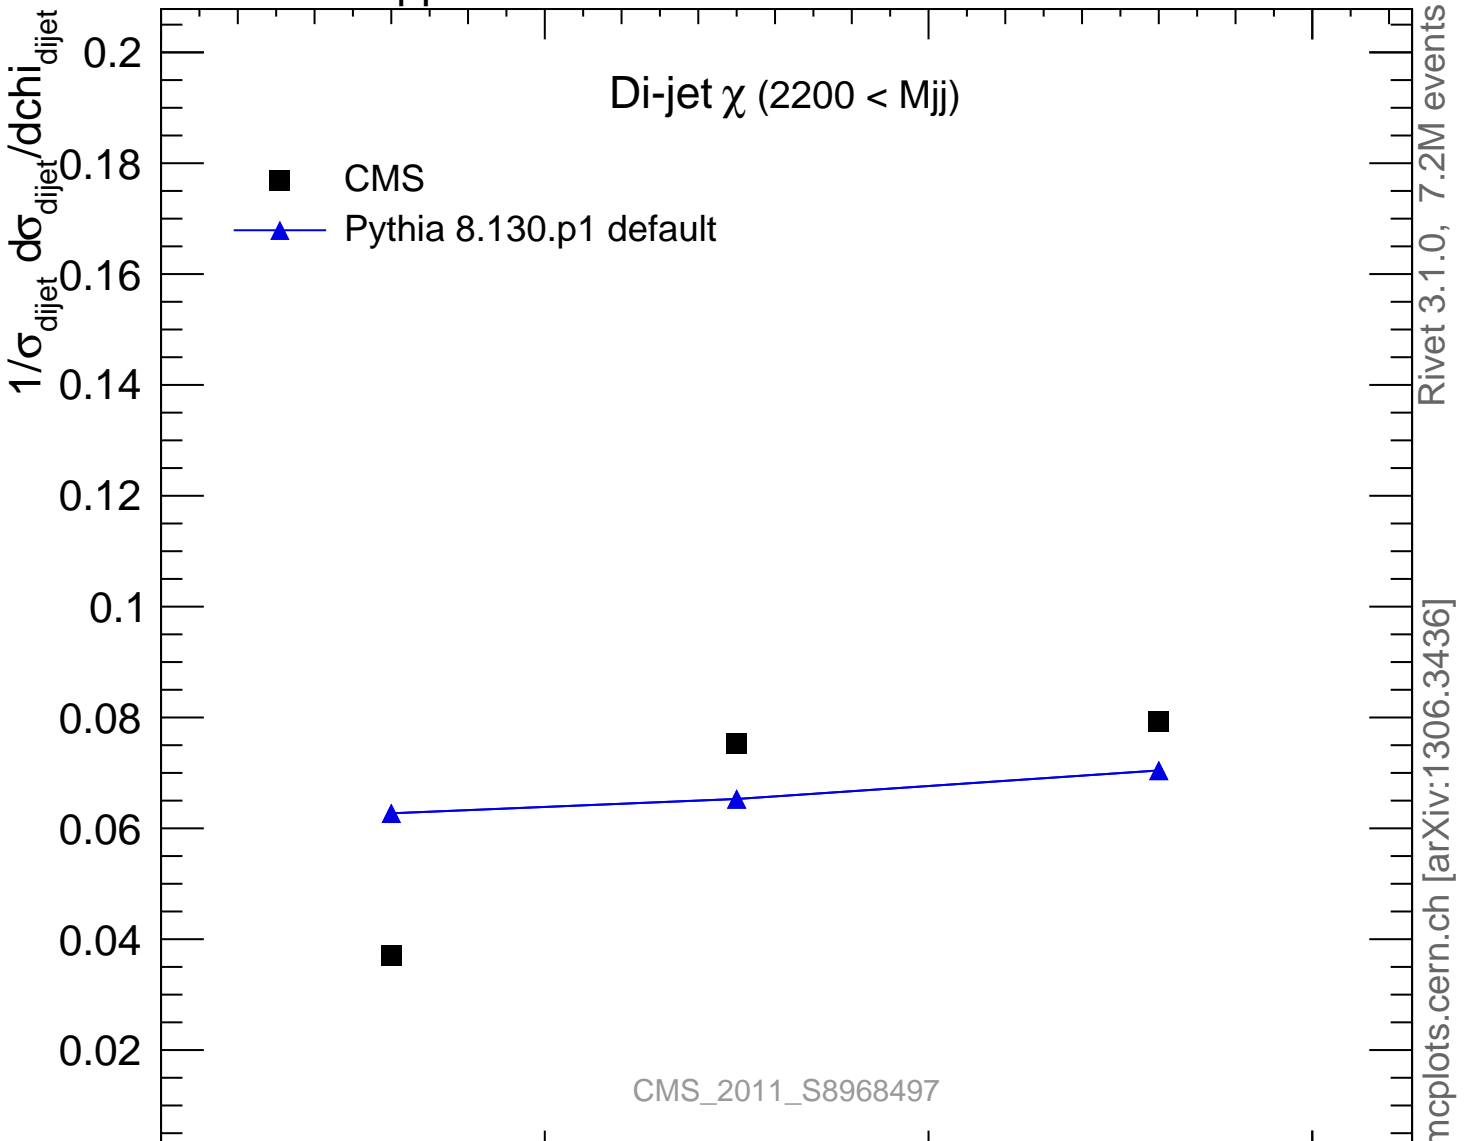

7000 GeV pp

Jets

Di-jet  $\chi$  ( $2200 < M_{jj}$ )

Rivet 3.1.0, 7.2M events  
mcplots.cern.ch [arXiv:1306.3436]