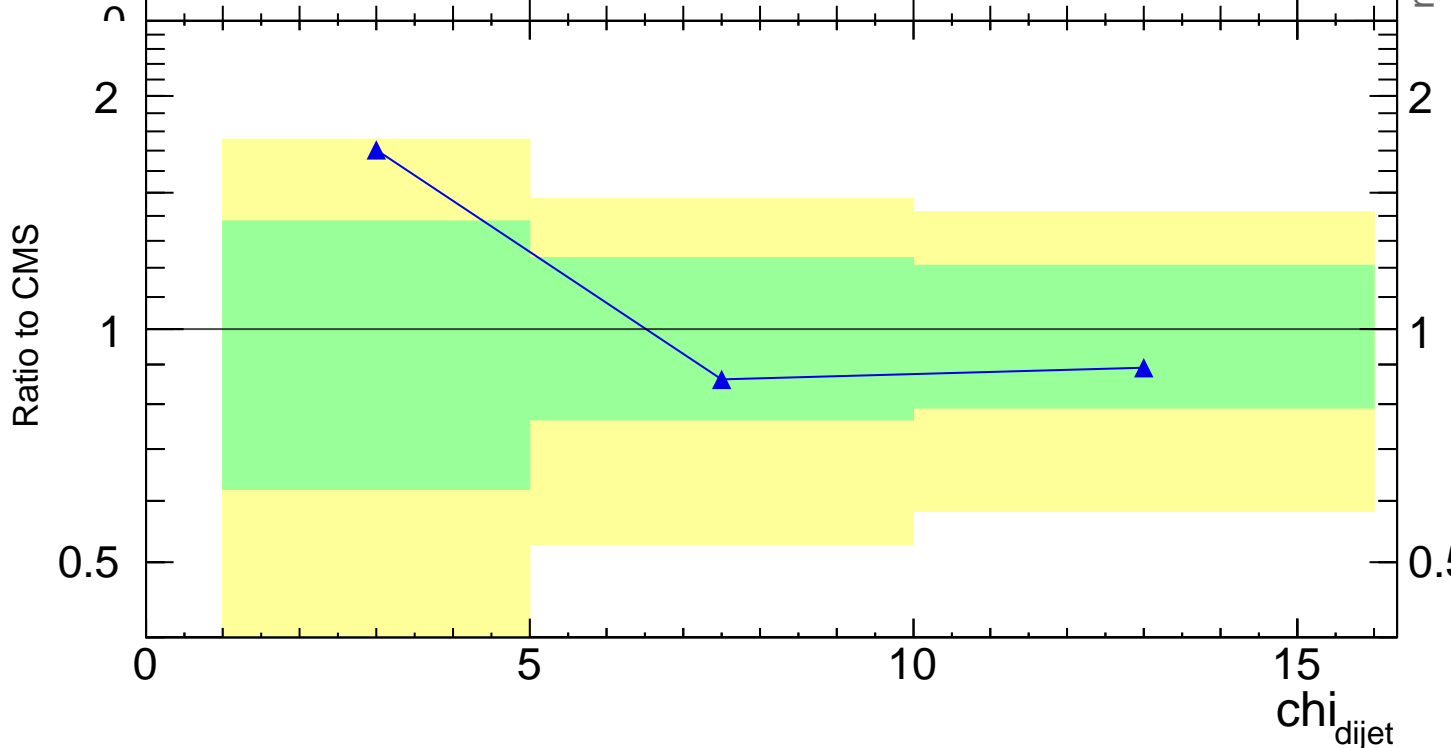

7000 GeV pp

Jets

Di-jet χ ($2200 < M_{jj}$)

Rivet 3.1.0, 6.9M events
mcplots.cern.ch [arXiv:1306.3436]

CMS_2011_S8968497

mcplots.cern.ch [arXiv:1306.3436]