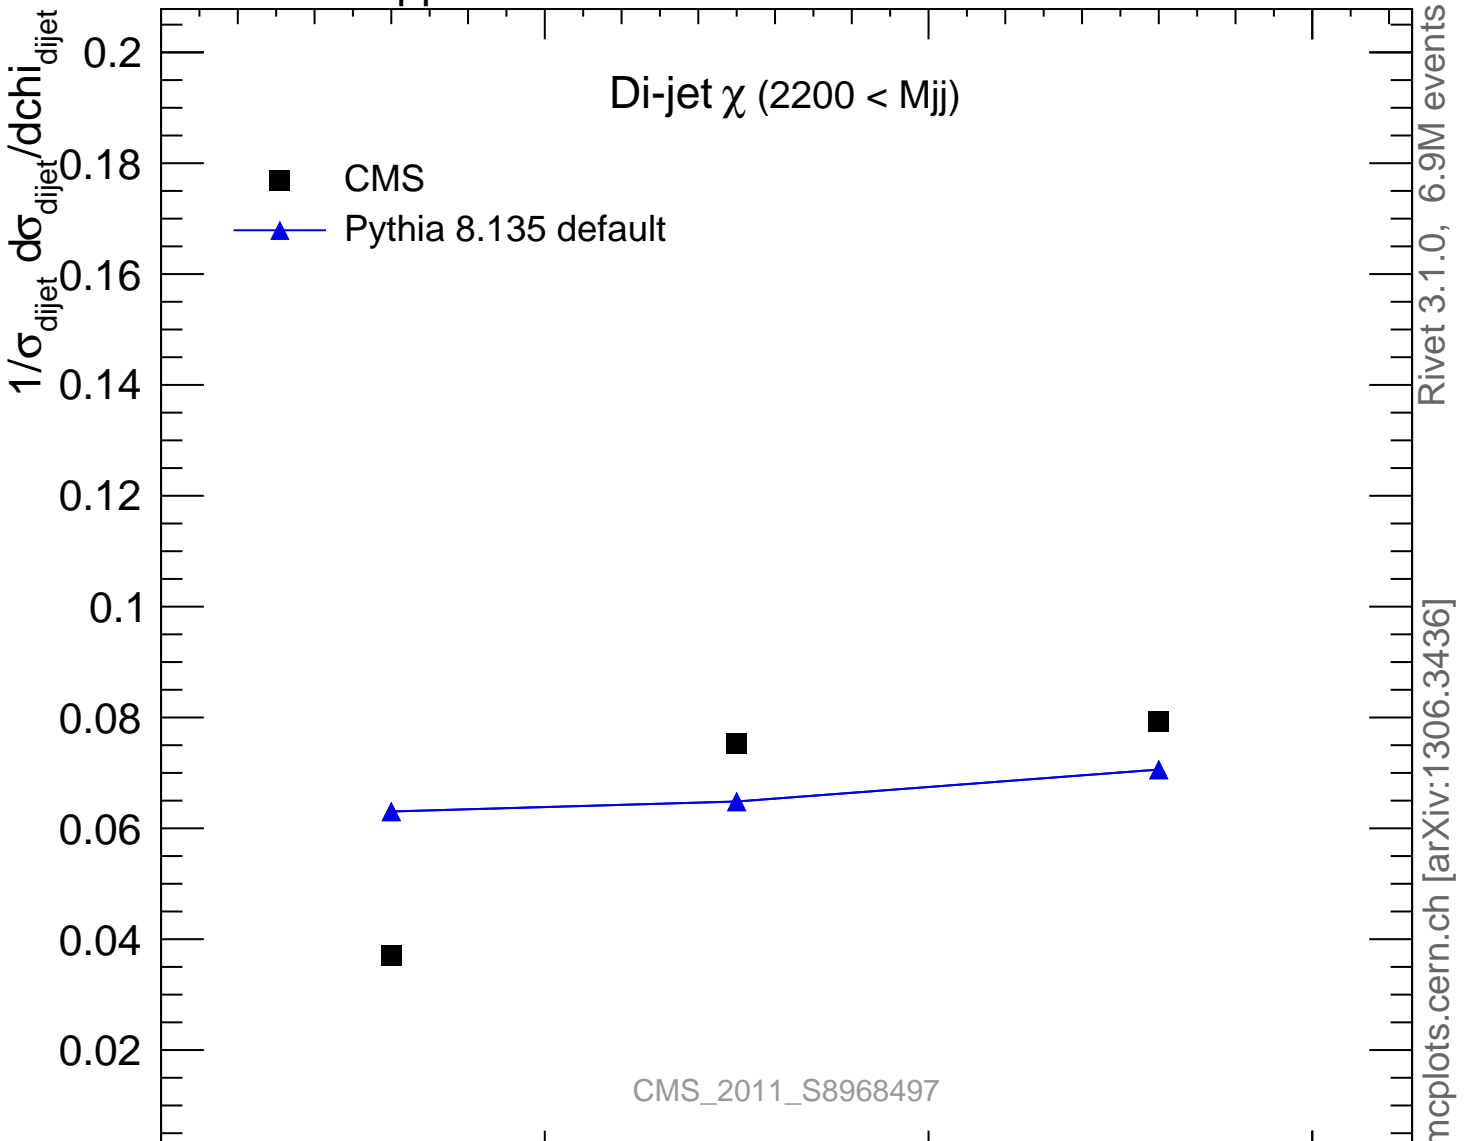

7000 GeV pp

Jets

Di-jet χ ($2200 < M_{jj}$)

Rivet 3.1.0, 6.9M events
mcplots.cern.ch [arXiv:1306.3436]

CMS_2011_S8968497

mcplots.cern.ch [arXiv:1306.3436]