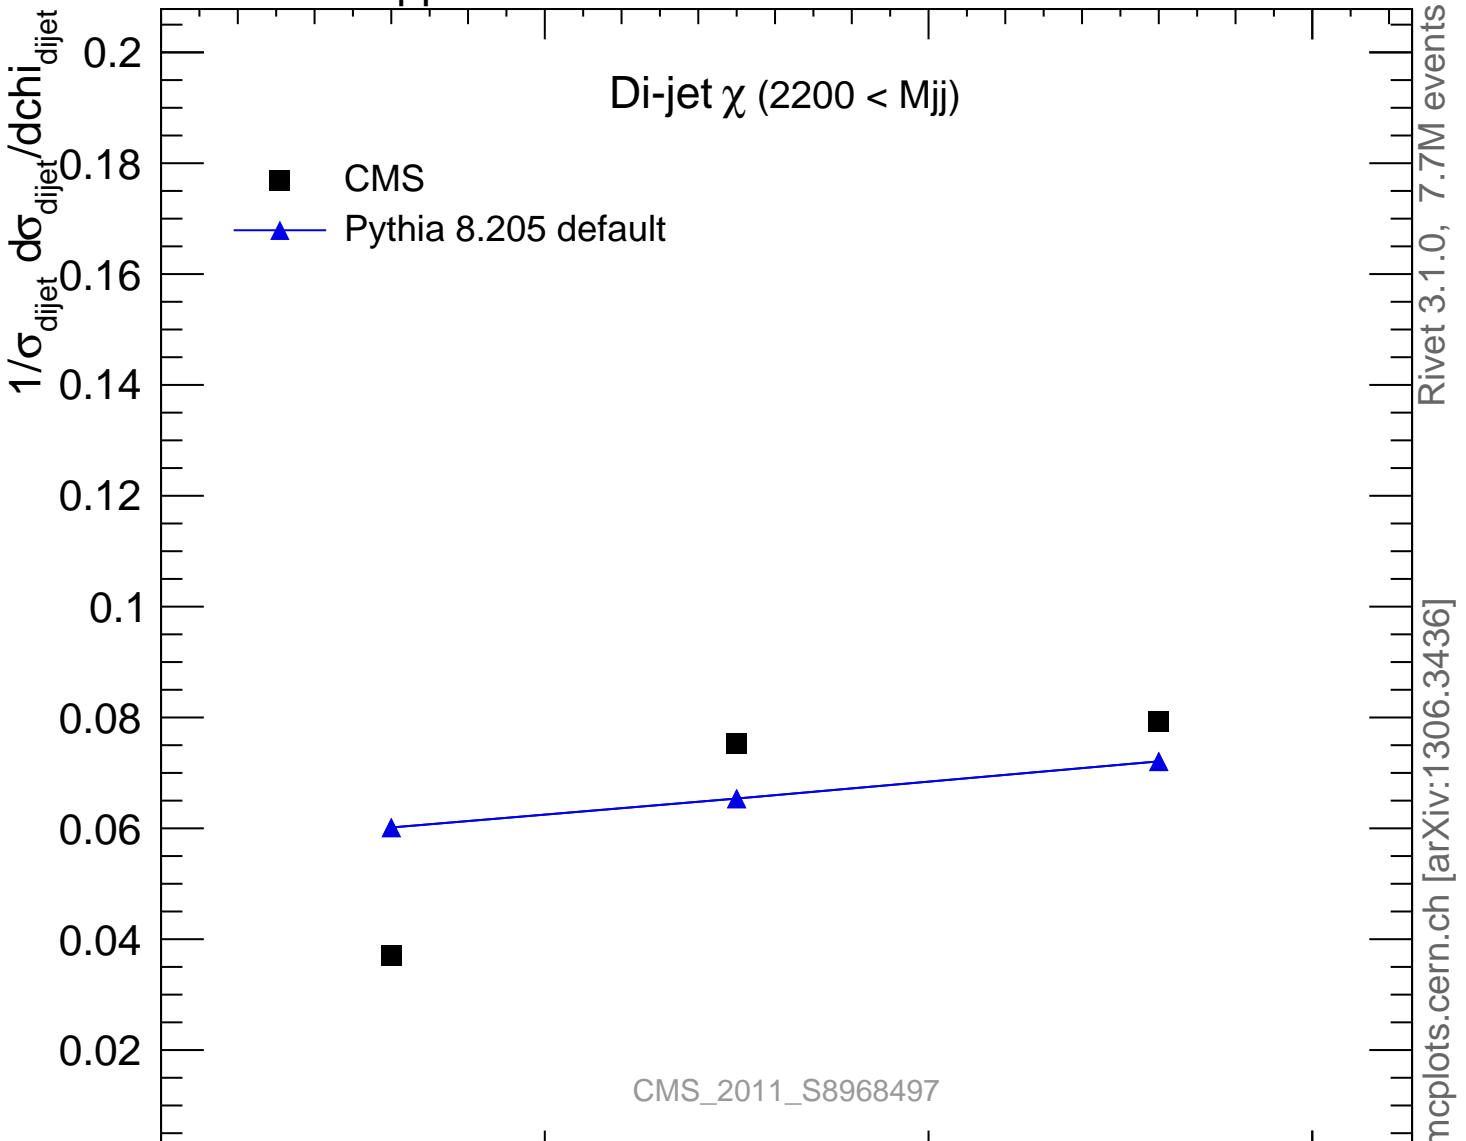

7000 GeV pp

Jets

Di-jet χ ($2200 < M_{jj}$)

Rivet 3.1.0, 7.7M events
mcplots.cern.ch [arXiv:1306.3436]

χ_{dijet}