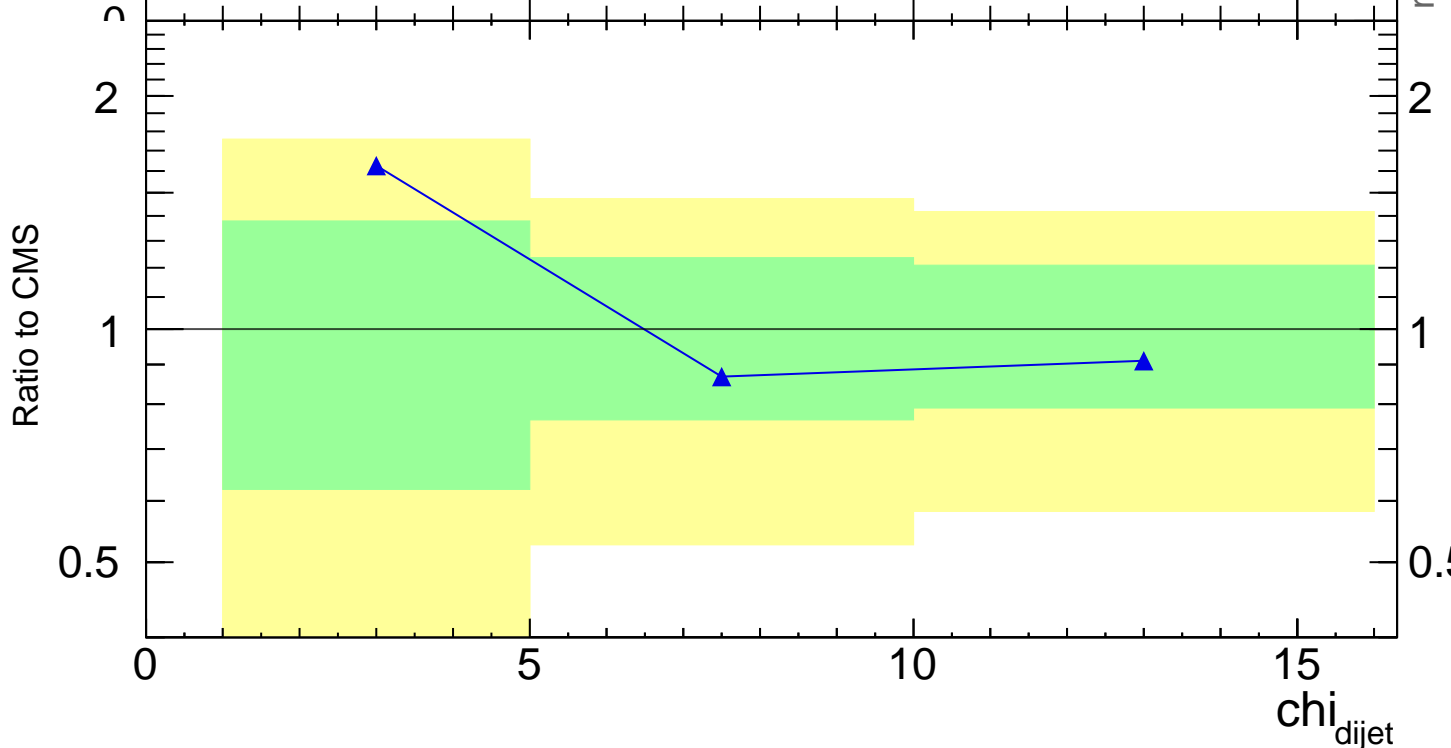

7000 GeV pp

Jets

Di-jet χ ($2200 < M_{jj}$)

Rivet 3.1.0, 7.7M events
mcplots.cern.ch [arXiv:1306.3436]

χ_{dijet}