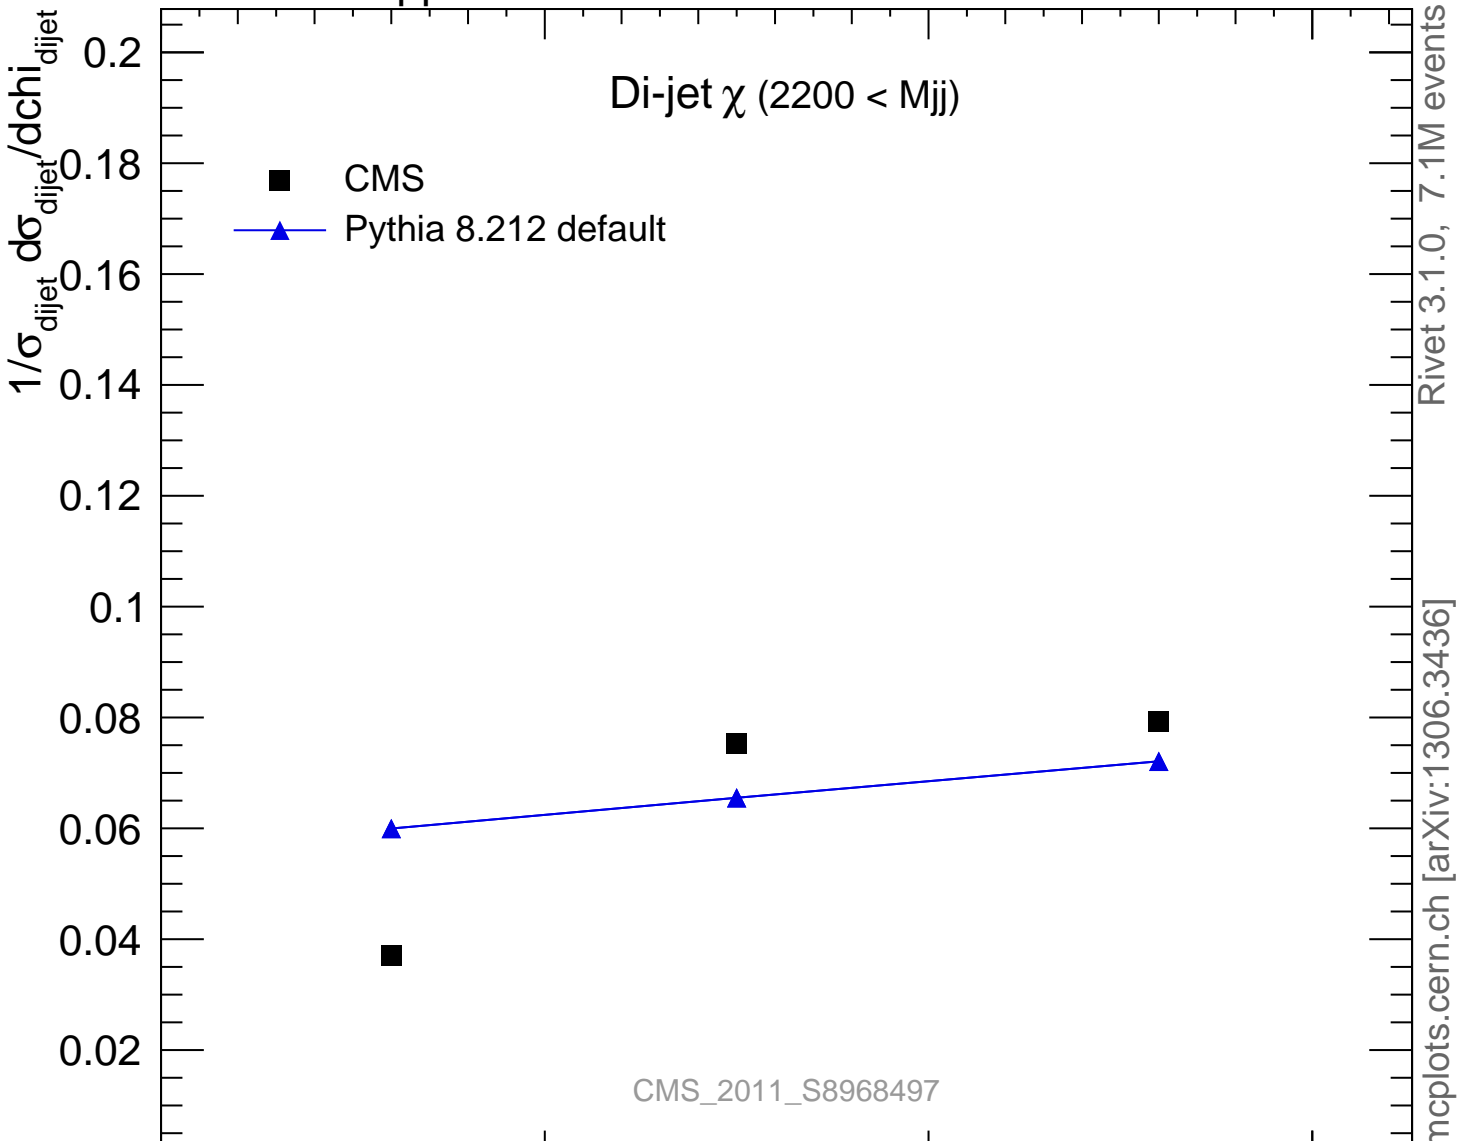

7000 GeV pp

Jets

Di-jet χ ($2200 < M_{jj}$)

CMS_2011_S8968497

Rivet 3.1.0, 7.1M events
mcplots.cern.ch [arXiv:1306.3436]