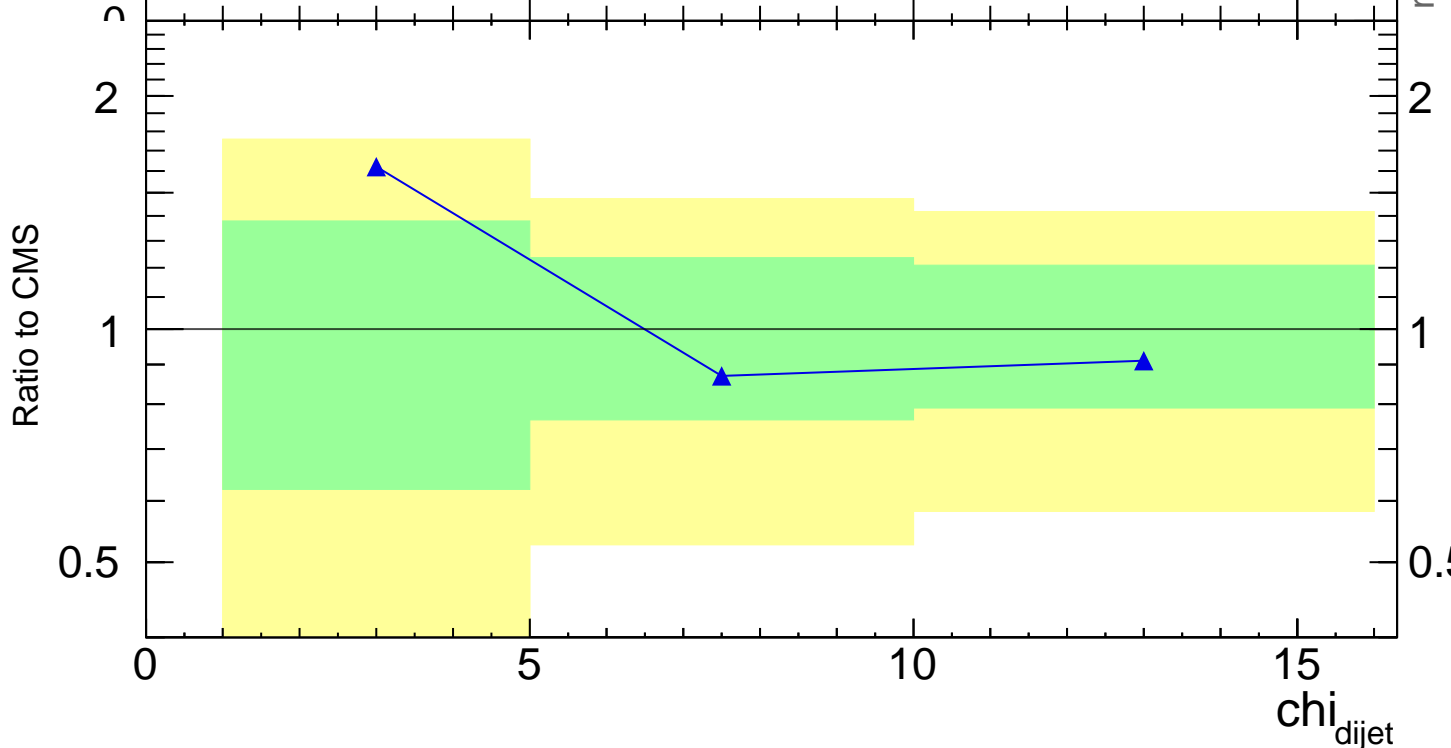

7000 GeV pp

Jets

Di-jet χ ($2200 < M_{jj}$)

CMS_2011_S8968497

Rivet 3.1.0, 7.1M events
mcplots.cern.ch [arXiv:1306.3436]